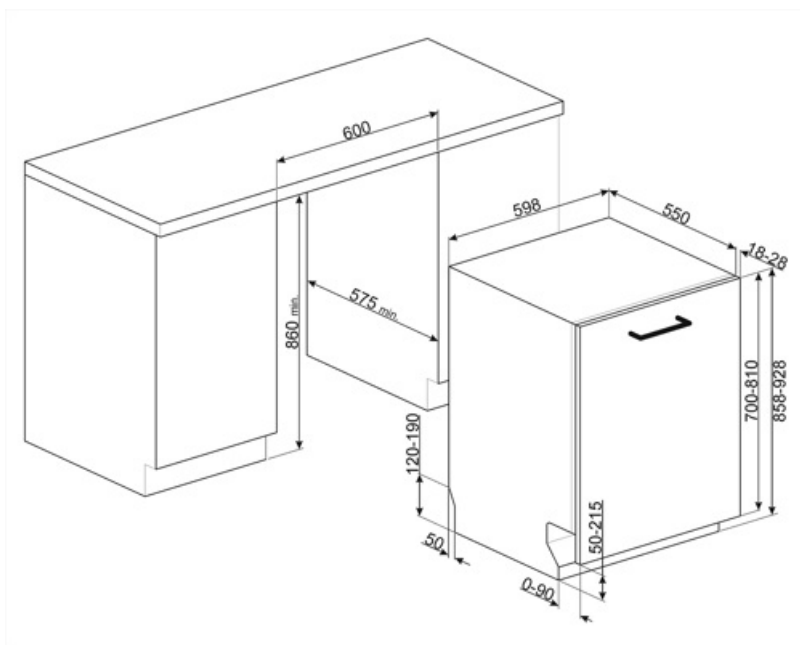

Energy consumption 73 kWh
[per 100 cycles, based
on the eco programme]

Energy efficiency Index 43,8
(EEI)

Nominale capaciteit (ps) 13

Water verbruik (per
cyclus) 9,0 litres

Elektrische aansluiting

Aansluitwaarde 1800 W
Stroom 10 A
Spanning 220-240 V
Frequentie 50 Hz

Type aansluiting Single-phase
Lengte voedingskabel 140 cm
Stekker (F;E) Schuko