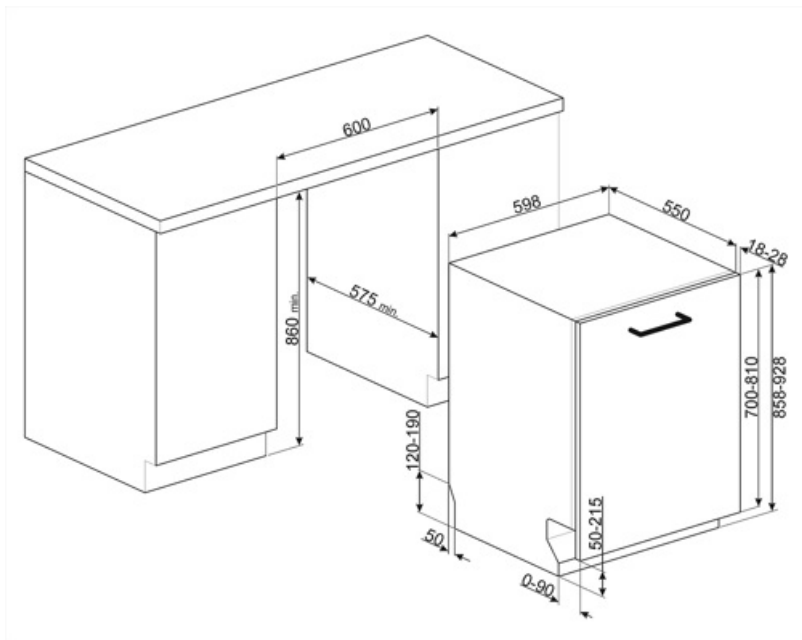

Ström	10 A	Sladdens längd	140 cm
Spänning	220-240 V	Typ av kontakt	(F;E) Eurokontakt
Frekvens	50 Hz