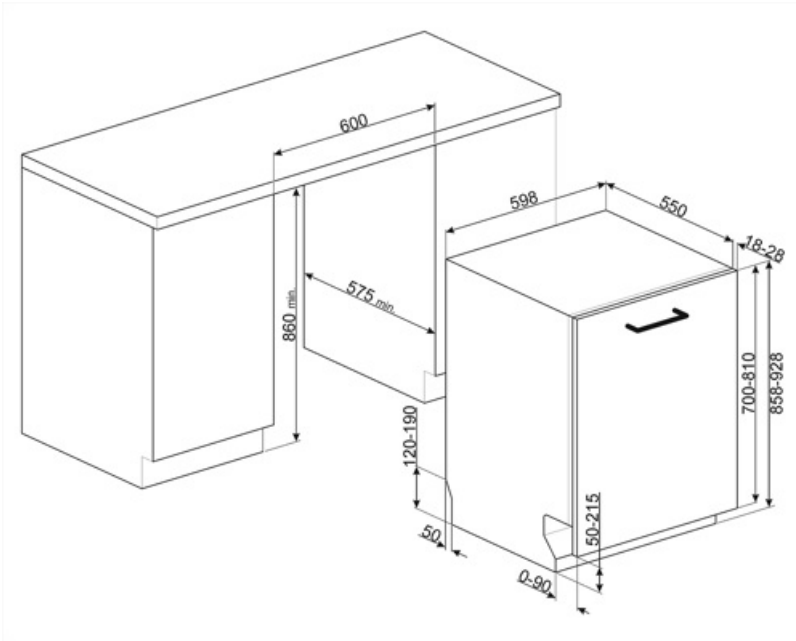

Ström	10 A	Sladdens längd	140 cm
Spänning	220-240 V	Typ av kontakt	(F;E) Eurokontakt
Frekvens	50 Hz