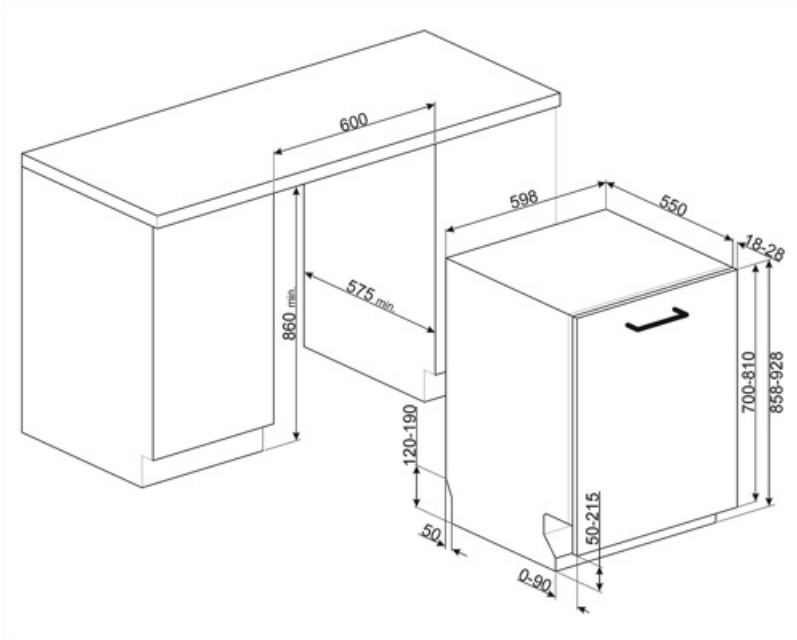

Ström	10 A	Sladdens längd	140 cm
Spänning	220-240 V	Typ av kontakt	(F;E) Eurokontakt
Frekvens	50 Hz