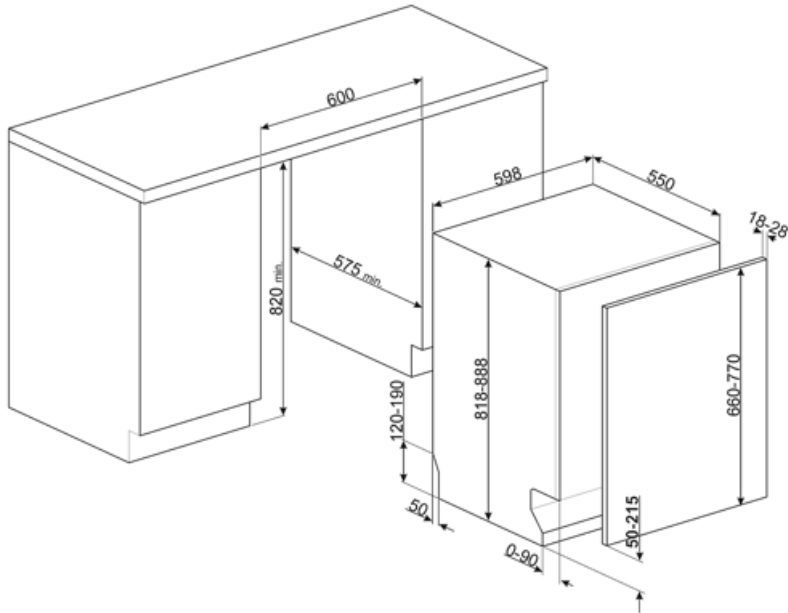

Zástrčka	(F; E) Schuko	Kmitočet (Hz)	50 Hz
Připojený výkon	1800 W	Druh připojení	Jednofázové (motory)
Stávající	10 A	Délka napájecího kabelu	140 cm
Napětí	220-240 V