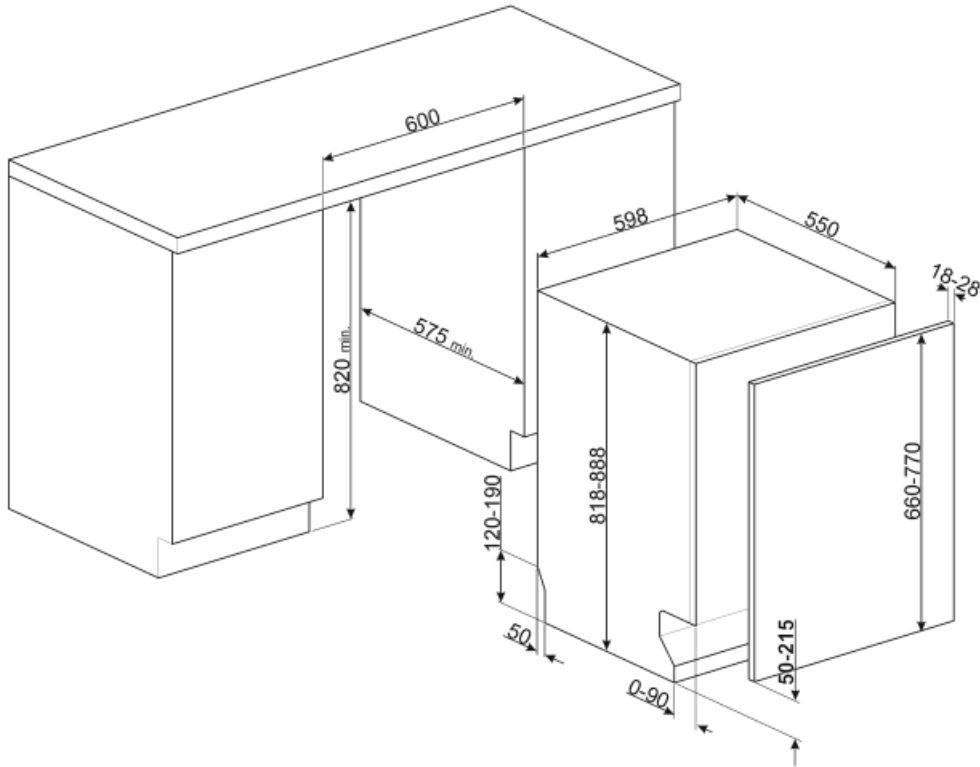

Zástrčka	(F; E) Schuko	Kmitočet (Hz)	50 Hz
Připojený výkon	1800 W	Druh připojení	Jednofázové (motory)
Stávající	10 A	Délka napájecího kabelu	140 cm
Napětí	220-240 V