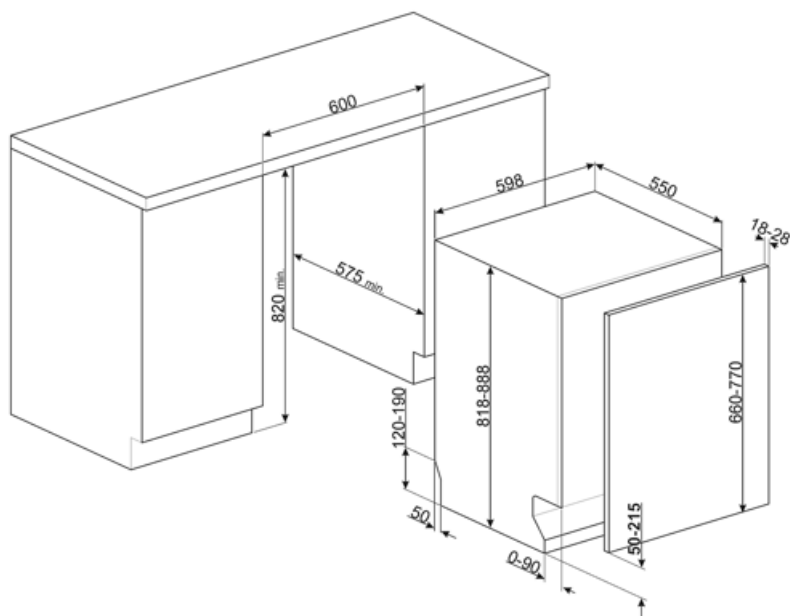

Energiforbrug [pr. 100
cyklusser, baseret på
eco-programmet] 73 kWh

Nominal kapacitet (ps) 13
Vandforbrug [pr. cyklus] 9,0 litres

Luftbåren akustisk
støjemission 43 dB(A) re 1 pW

Luftbåren akustisk
støjemissionsklasse B

Energieffektivitetsindeks
(EEI) 43,8

Elektrisk tilslutning

Stik (F;E) Schuko
Nominal effekt 1800 W
Nuværende 10 A
Spænding 220-240 V

Frekvens (Hz) 50 Hz
Type af forbindelse Enkelt fase
Kabellængde 140 cm