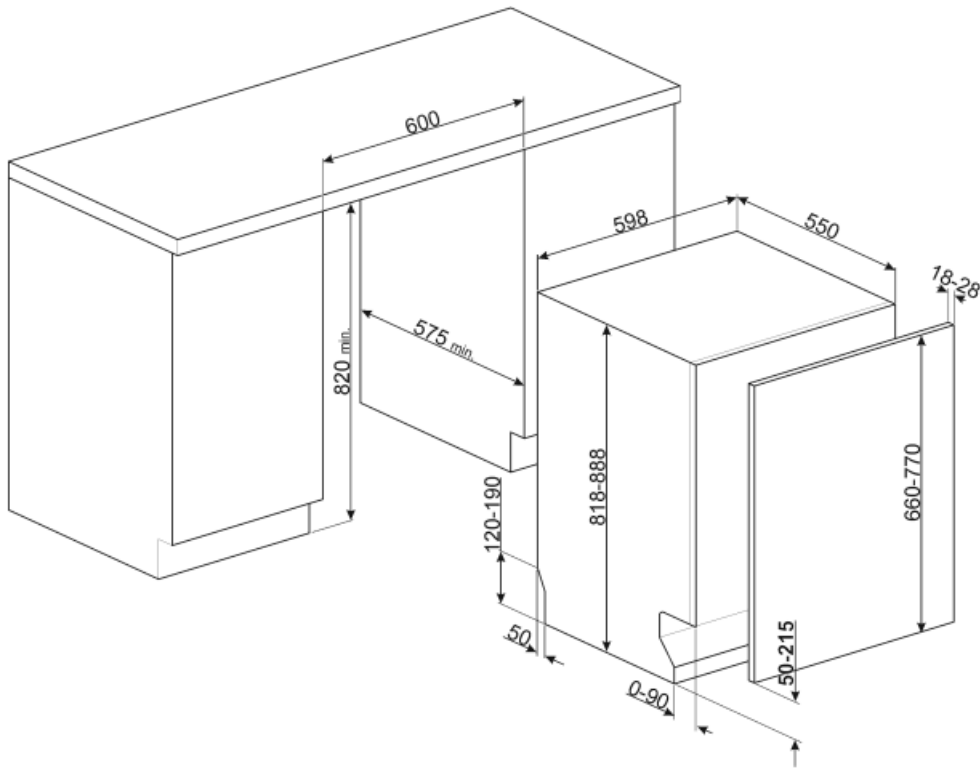

Nimellisteho	1800 W	Virtalähteen tyyppi	Yksivaiheinen
Virta	10 A	Johdon pituus	140 cm
Jännite	220-240 V