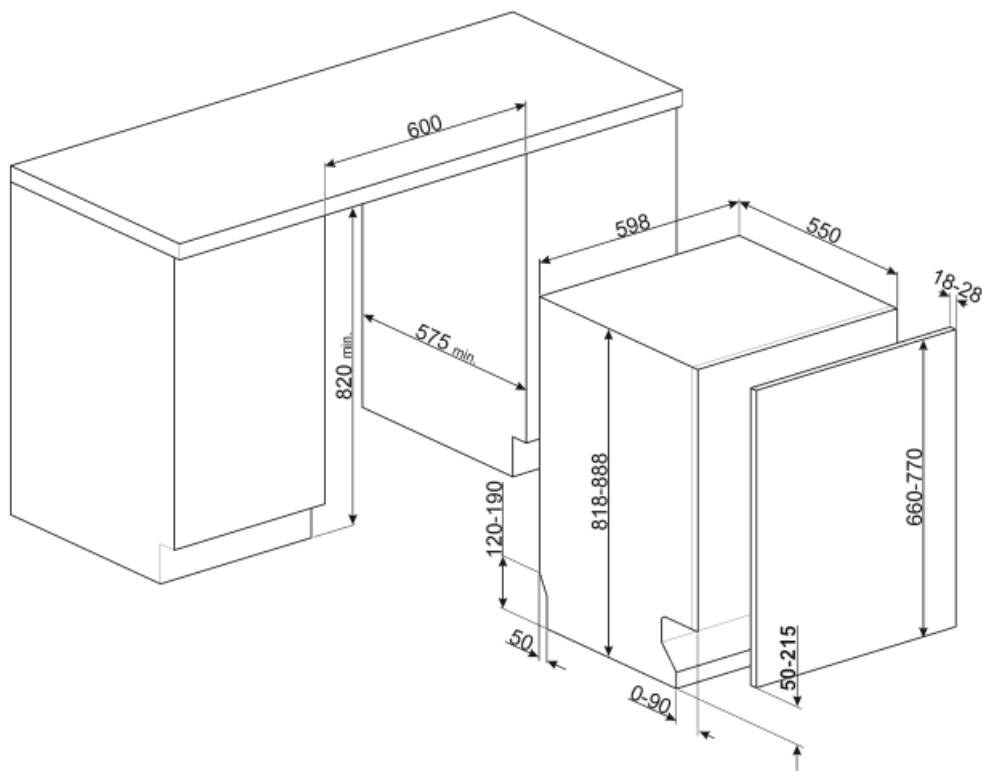

Energiafogyasztás [100 ciklusonként, az eco program alapján] 73 kWh

Névleges kapacitás (ps) 13
Vízfogyasztás [ciklusonként] 9,0 litres

Levegőben terjedő akusztikus zajkibocsátás 43 dB(A) re 1 pW

Levegőben terjedő akusztikus zajkibocsátási osztály B
Energiahatékonysági mutató (EEI) 43,8

Elektromos csatlakozás

Dugó (F;E) Schuko
Csatlakoztatott áramforrás 1800 W
Jelenlegi Feszültség 10 A
Feszültség 220-240 V

Frekvencia (Hz) 50 Hz
A kapcsolat típusa Egyfázisú (pl. motor)
Tápkábel hossza 140 cm