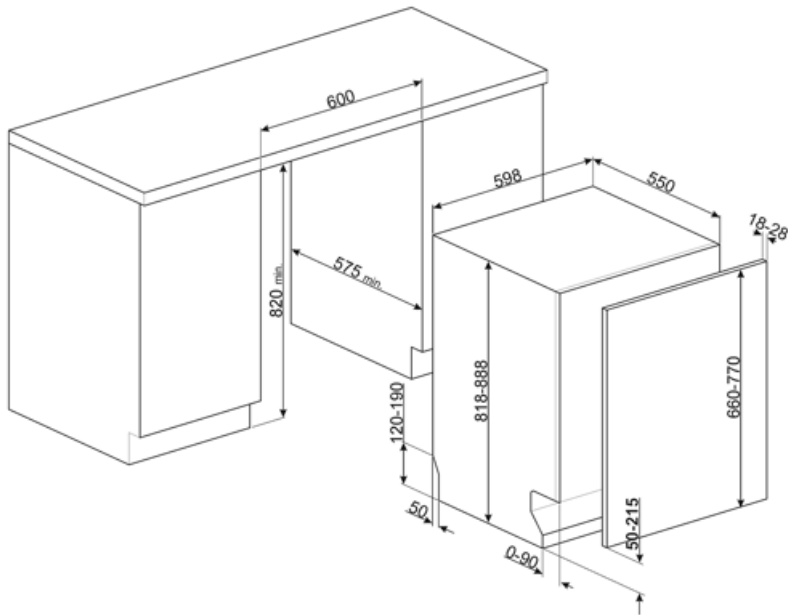

Elektrisk tilkobling

Støpseltype	(F;E) Schuko	Frekvens	50 Hz
Nominell effekt	1800 W	Type tilkobling	Single-fase
Strøm	10 A	Lengde på ledning	140 cm
Spenning	220-240 V