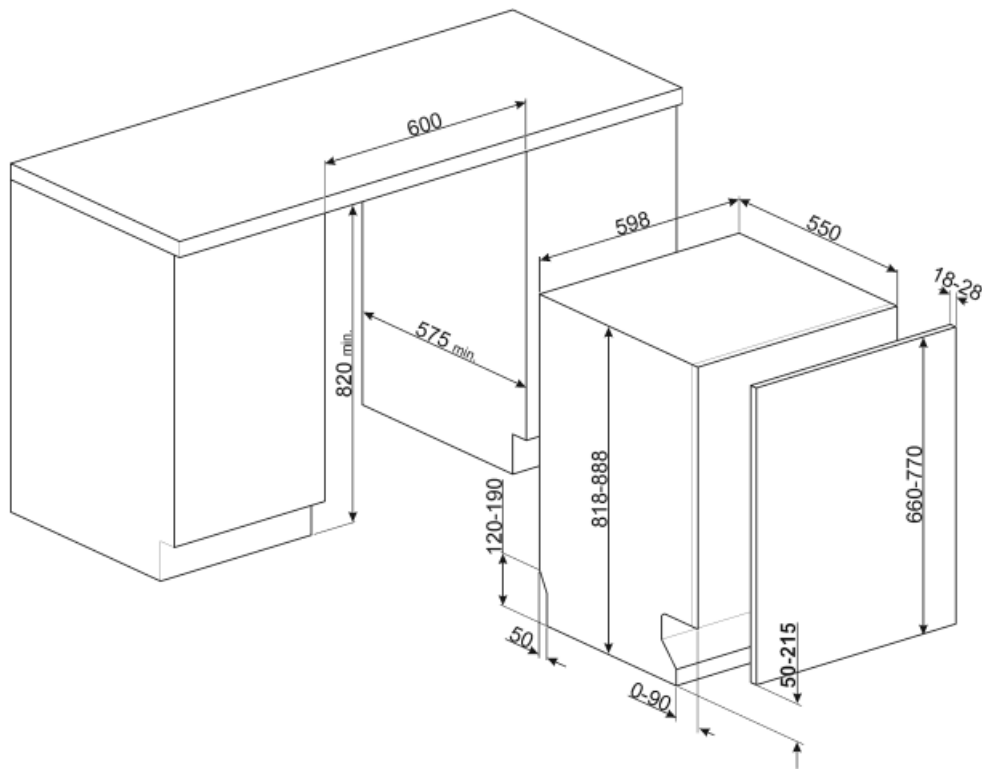

Elektrisk tilkobling

Støpseltype	(F;E) Schuko	Frekvens	50 Hz
Nominell effekt	1800 W	Type tilkobling	Single-fase
Strøm	10 A	Lengde på ledning	140 cm
Spenning	220-240 V