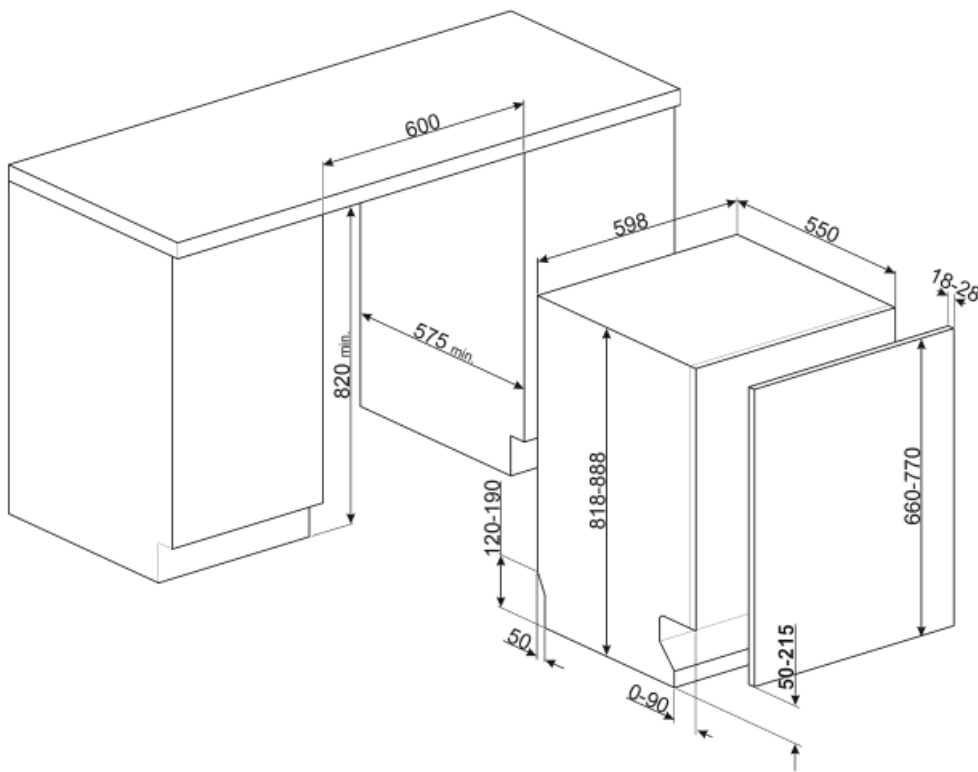

## Technische specificaties

<b>Breedte product</b>	598 mm	<b>Watertoevoer</b>	Enkel; koud en warm water tot 60°C - energiebesparing tot 35%
<b>Diepte product</b>	545 mm	<b>Maximale waterhardheid</b>	100°FH;58°dH
<b>Type display</b>	3 cijfers	<b>Droogstelsysteem</b>	Natuurlijk condensor drogen met Dry Assist + automatische deuropeningssysteem aan het einde van de cyclus
<b>Hoogte product</b>	818 mm	<b>Stoombeveiliging</b>	Van kunststof
<b>Bediening</b>	Elektronisch	<b>Materiaal kuip</b>	RVS
<b>Display</b>	Instelling Delay timer, Programma duur indicator	<b>Filter</b>	RVS
<b>Grafische weergave programma's</b>	Symbolen	<b>Verborgene verwarmingselement</b>	Ja
<b>Aan/uit indicator</b>	Ja	<b>Scharnieren</b>	Self balancing, Sliding, FLEXIFIT
<b>Zout indicator</b>	Indicator (lampje)	<b>Min. en max. frontaal paneelgewicht</b>	2 - 11 kg
<b>Glansspoelmiddel indicator</b>	Indicator (lampje)	<b>Min. en max. plinthoogte</b>	50 - 215 mm
<b>Indicator einde cyclus</b>	ActiveLight	<b>Verstelbare voetjes</b>	7 cm, van 820 tot 890 mm
<b>Wassysteem</b>	Planetarium	<b>Extra pakkingen</b>	Ja, met roestvrijstalen plaat
<b>Derde sproeiarm</b>	Enkel	<b>Back cover</b>	Ja
<b>Waterontkalker</b>	Elektronisch instelbaar	<b>Diepte vaatwasser met open deur (mm)</b>	1146
<b>Aquatest sensor</b>	Ja	<b>Voetjes achterzijde vanaf de voorkant regelbaar</b>	Ja
<b>Overstroombeveiliging</b>	Total Acquastop	<b>Bovenbedekking</b>	Van kunststof

## Elektrische aansluiting

**Stekker** (F;E) Schuko  
**Aansluitwaarde** 1800 W  
**Stroom** 10 A  
**Spanning** 220-240 V

**Frequentie** 50 Hz  
**Type aansluiting** Single-phase  
**Lengte voedingskabel** 140 cm