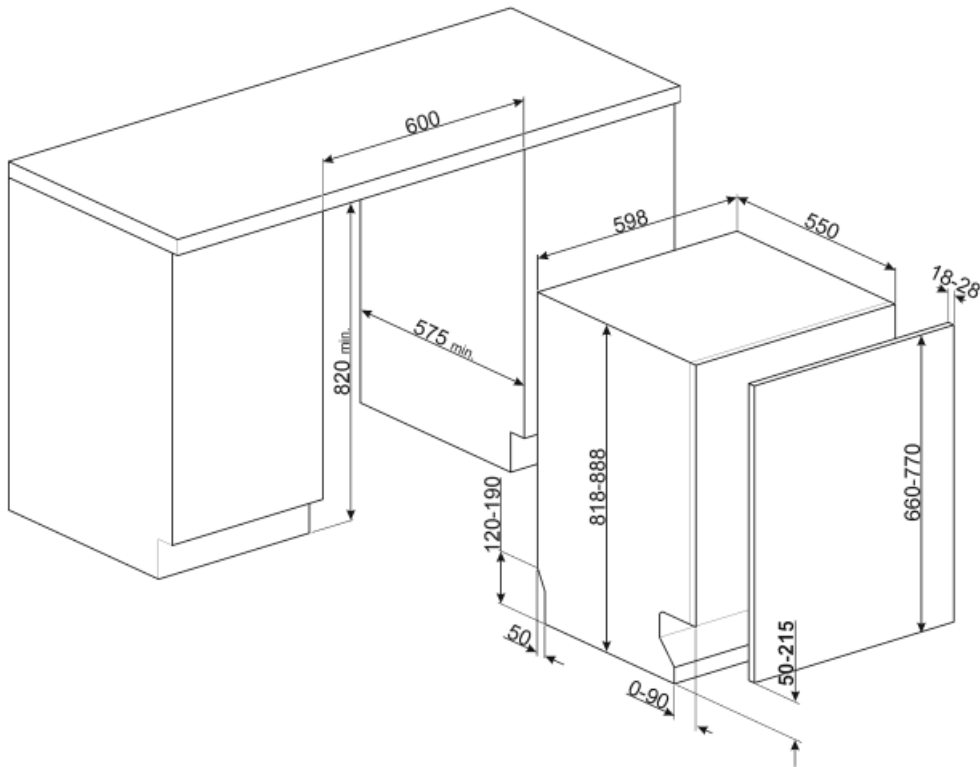

Elektrisk anslutning

Typ av kontakt	(F;E) Eurokontakt	Frekvens	50 Hz
Anslutningseffekt	1800 W	Typ av anslutning	1-fas
Ström	10 A	Sladdens längd	140 cm
Spänning	220-240 V