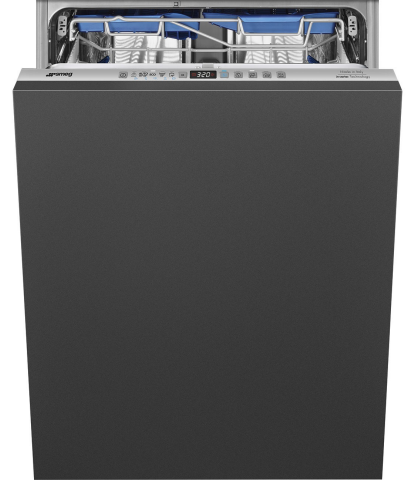

STL333CL

Ürün Ailesi

Ticari genişlik

Ticari yükseklik

Kurulum

Sepet sayısı

EAN kodu

Bulaşık makineleri

60cm

82cm

Tam entegre ankastre

3, FlexiDuo üçüncü sepet ile

8017709307011

Programlar

Program sayısı	10+1	Otomatik sensör 45-65	Evet
Yıkama sıcaklıkları	38, 45, 50, 55, 65, 70, 75 °C	Mix	Evet
Islatma	Evet	Sessiz (-2 dB)	Evet
Ekspres 27'	Evet	Yoğun	Evet
Kristal	Evet	Kendiliğinden temizleme	Evet
Tam ekspres - 60 dakika	Evet	Hijyen %99,9	Evet
ECO	Evet		

Seçenekler

Dry Assist+ seçeneği	Evet	Yoğun yıkama alanı seçeneği	
Timer geciktirici seçeneği	24 saate kadar	Özel programlar seçeneği	Evet
Yarı dolu FlexiZone seçeneği	Evet		

Sepetler

Sepet rengi	Gri	EasyGlide Sistemli üst sepet	Evet
Sepet bileşenlerinin rengi	Gri		