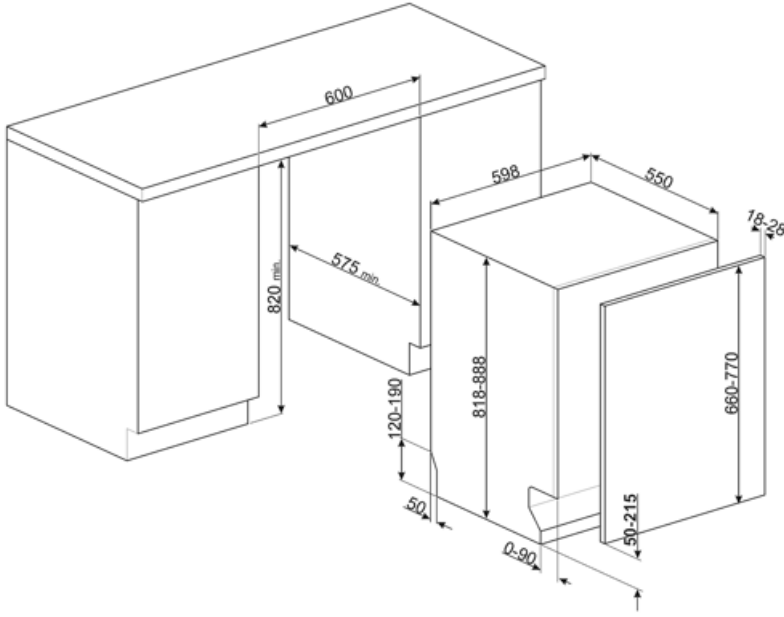

Enerji verimliliđi endeksi 43.8
(EEI)

Elektrik Bađlantısı

Bađlı gç	1800 W	Bađlantı tipi	Tek ařama
Akım	10 A	Gç kaynađı kablo uzunluđu	140 cm
Voltaj	220-240 V	Fiř	(F;E) Schuko
Frekans (Hz)	50 Hz