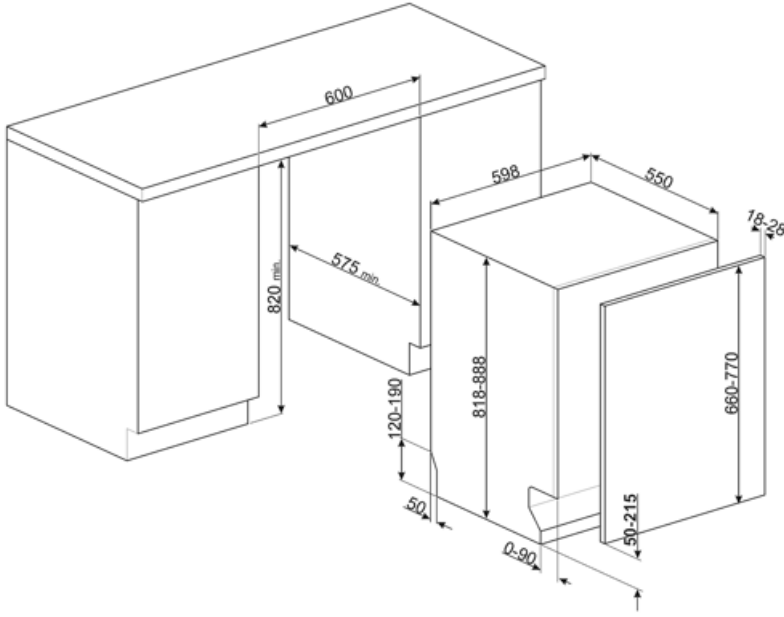

Enerji verimliliđi endeksi 43,8
(EEI)

Elektrik Bađlantısı

Bađlı gç	1800 W	Bađlantı tipi	Tek ařama
Akım	10 A	Gç kaynađı kablo uzunluđu	140 cm
Voltaj	220-240 V	Fiř	(F;E) Schuko
Frekans (Hz)	50 Hz