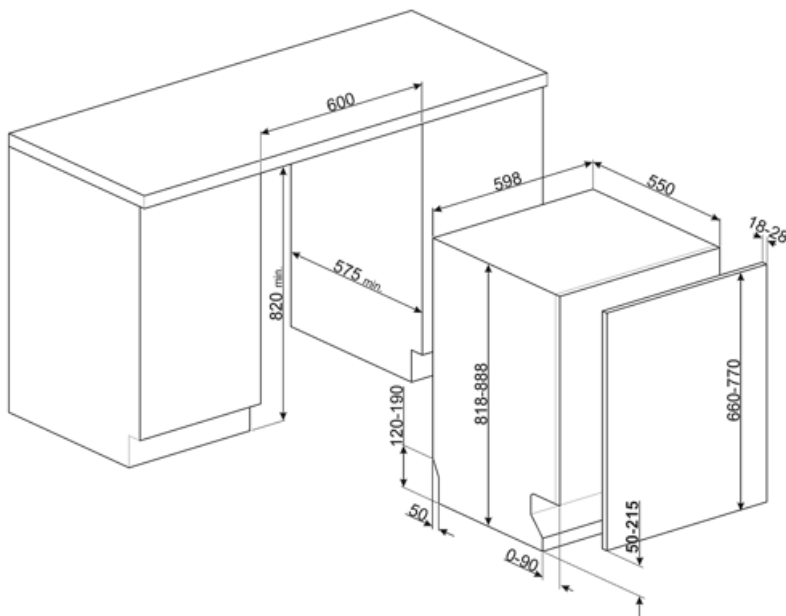

Elektromos csatlakozás

Csatlakoztatott áramforrás	1800 W
Áramerősség	10 A
Feszültség	220-240 V
Frekvencia (Hz)	50 Hz

A kapcsolat típusa	Egyfázisú (pl. motor)
Tápkábel hossza	140 cm
Csatlakozódugó	(F;E) Schuko