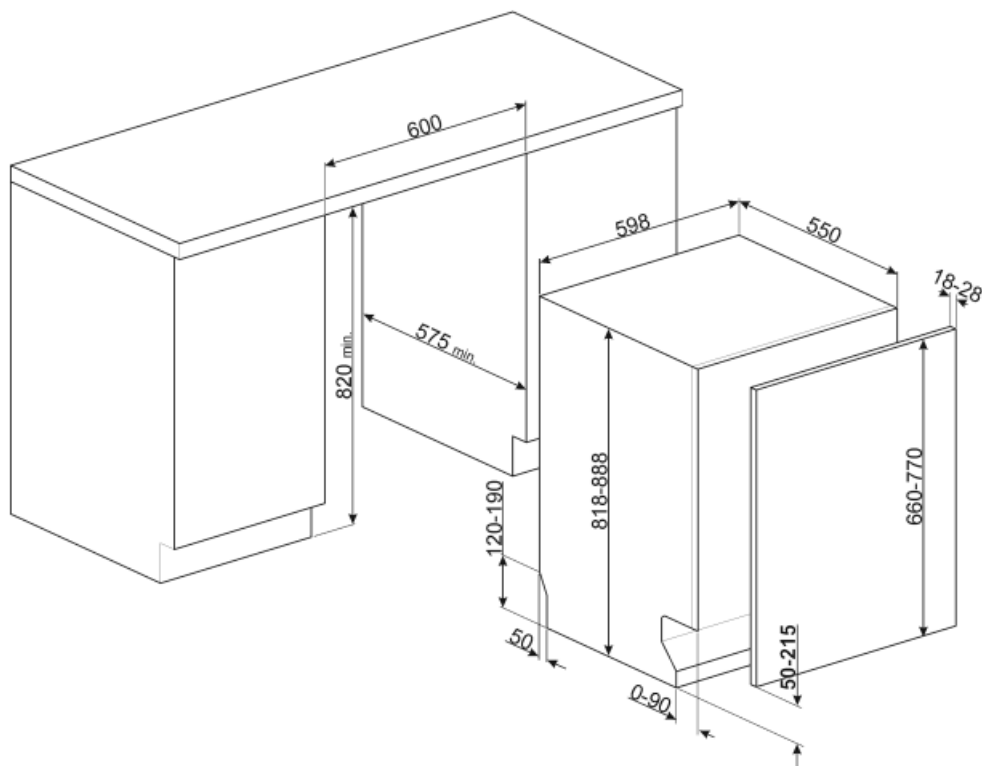

Zużycie wody (na cykl) 9,0 litres

Indeks wydajności energetycznej (EEI)

43,8

Podłączenie elektryczne

Wtyczka (F;E) Schuko

Moc 1800 W

Natężenie prądu (A) 10 A

Napięcie 220-240 V

Częstotliwość (Hz)

50 Hz

Typ połączenia

1 fazowy

Długość przewodu zasilającego (cm)

140 cm