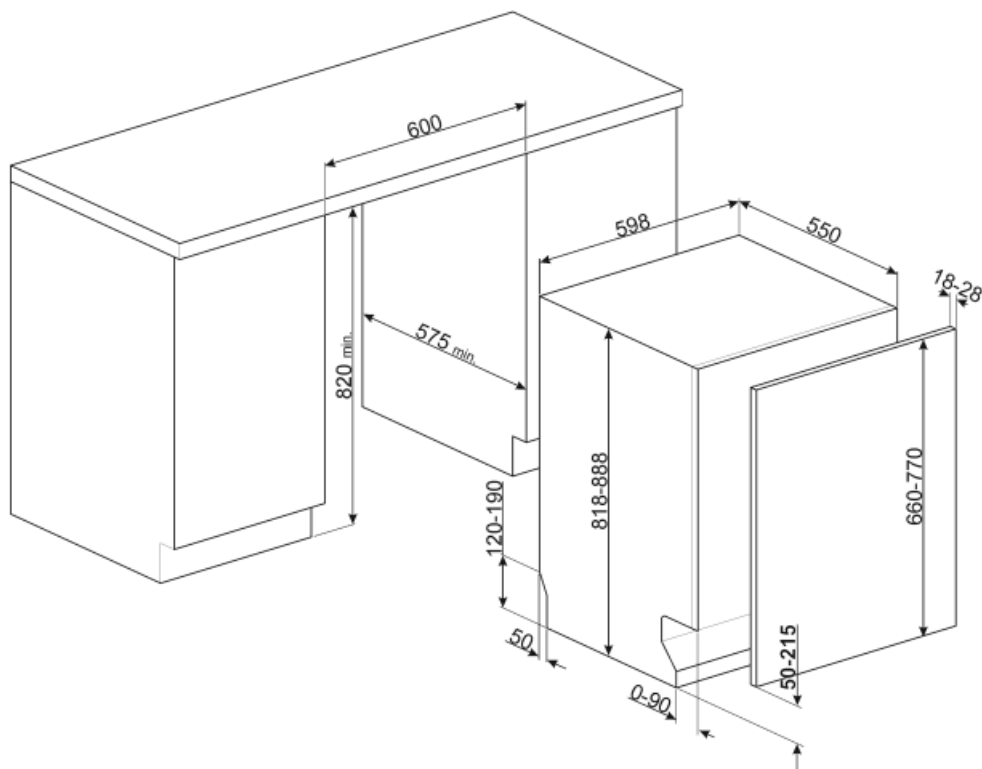

Podłączenie elektryczne

Wtyczka	(F;E) Schuko	Częstotliwość (Hz)	50 Hz
Moc	1800 W	Typ połączenia	1 fazowy
Natężenie prądu (A)	10 A	Długość przewodu zasilającego (cm)	140 cm
Napięcie	220-240 V