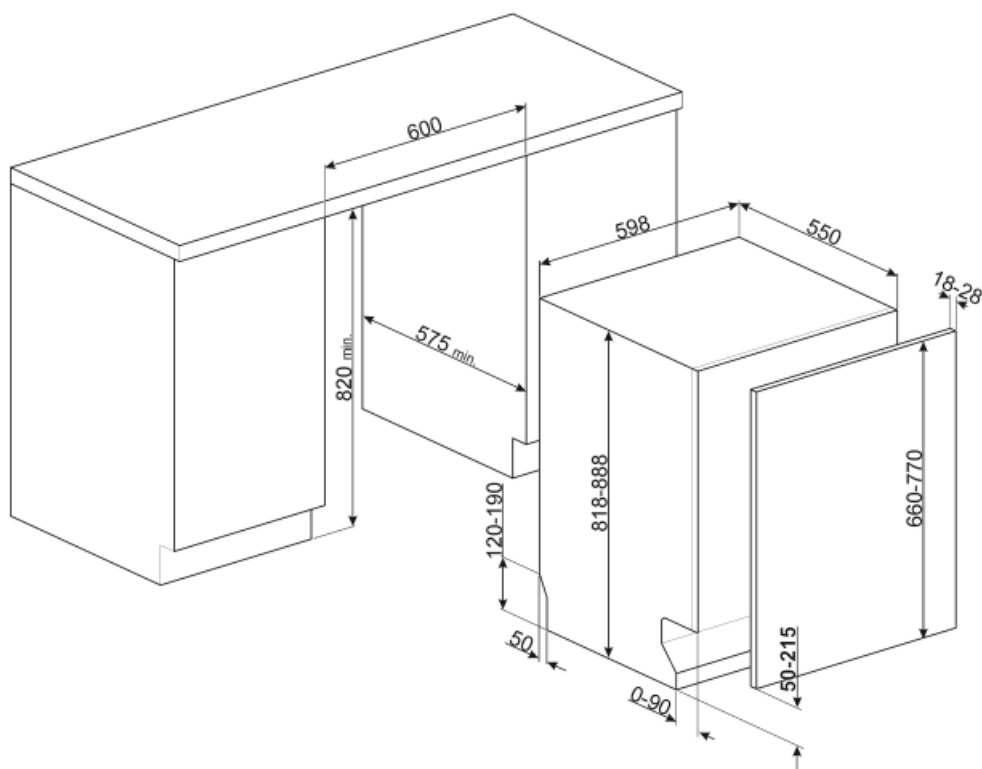

MŰSZAKI JELLEMZŐK

Width (mm)	598 mm	Vízellátás	Szimpla; hideg/meleg víz max. 60°C - akár 35% -os energiamegtakarítás meleg vízzel
Depth (mm)	545 mm	Max. vízkeménység	100°FH;58°dH
Megjelenítési típus	LED kijelző	Szárítórendszer	Természetes kondenzációs szárítás, Dry Assist + automatikus ajtónyitó rendszer a ciklus végén
Product Height (mm)	818 mm	Gőzvédelem	Műanyag
Ellenőrző elemek	Elektronikus érintésvezérlés	Cső anyaga	Rozsdamentes acél
Kijelző	Késleltetett indítás, Program időjelzője, Fogyasztás	Szűrő	Rozsdamentes acél
Programme graphics	Symbols	Rejtett fűtőelem	Igen
Be/ki jelzőfény	Igen	Sarokvas	Önkiegyensúlyozó, csúszó, FLEXIFIT
Só jelzőfény	Világítás	Min. és max. homlokpanel súly	2 – 11 kg
Öblítőszert visszajelző	Világítás	Lábazat min. és max. magassága	50 - 215 mm
Ciklus vége jelzés	Hangjelzés	Állítható láb	7cm, 820 és 890 mm között
Mosórendszer	Orbital	Additional gaskets	Yes, with stainless steel plate
Harmadik szórókar	Egyedülálló vagyok	Back cover	Yes
Vízlágyító	Elektronikus beállítással	Depth of dishwasher with open door (mm)	1168
Zavarosság érzékelő Aquatest	Igen	Előlről állítható hátsó lábak	Igen
Elárasztásvédelmi rendszer	Total Acquastop	Top cover	In plastic

140 cm

Feszültség

220-240 V

Not included accessories

KITPL60N

Állítható magasságú és mélységű fekete lábawat. Beépíthető az összes teljesen integrált és pult alatti modellbe változtatható forgópántos vagy flexibilis zsanérokkal.