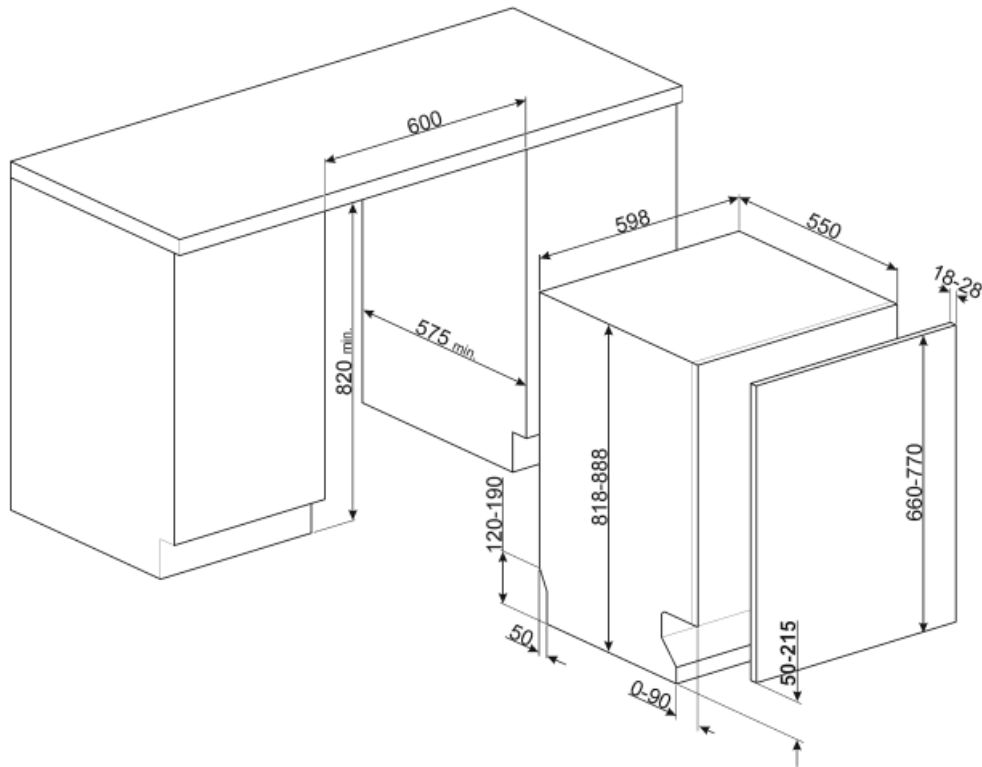

Elektrisk anslutning

Typ av kontakt	(F;E) Eurokontakt	Frekvens	50 Hz
Anslutningseffekt	1800 W	Typ av anslutning	1-fas
Ström	10 A	Sladdens längd	140 cm
Spänning	220-240 V