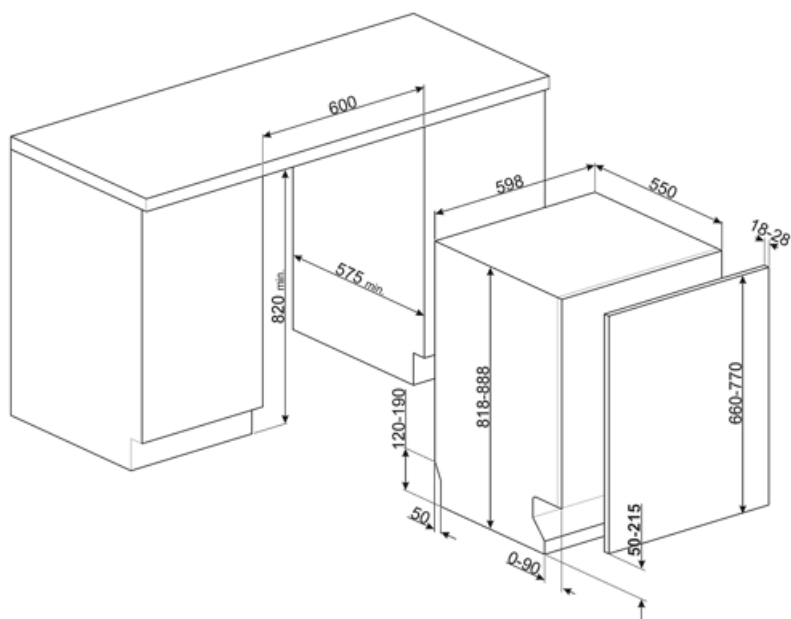

Elektromos csatlakozás

Csatlakoztatott áramforrás	1800 W
Áramerősség	10 A
Feszültség	220-240 V
Frekvencia (Hz)	50 Hz

A kapcsolat típusa	Egyfázisú (pl. motor)
Tápkábel hossza	140 cm
Csatlakozódugó	(F;E) Schuko