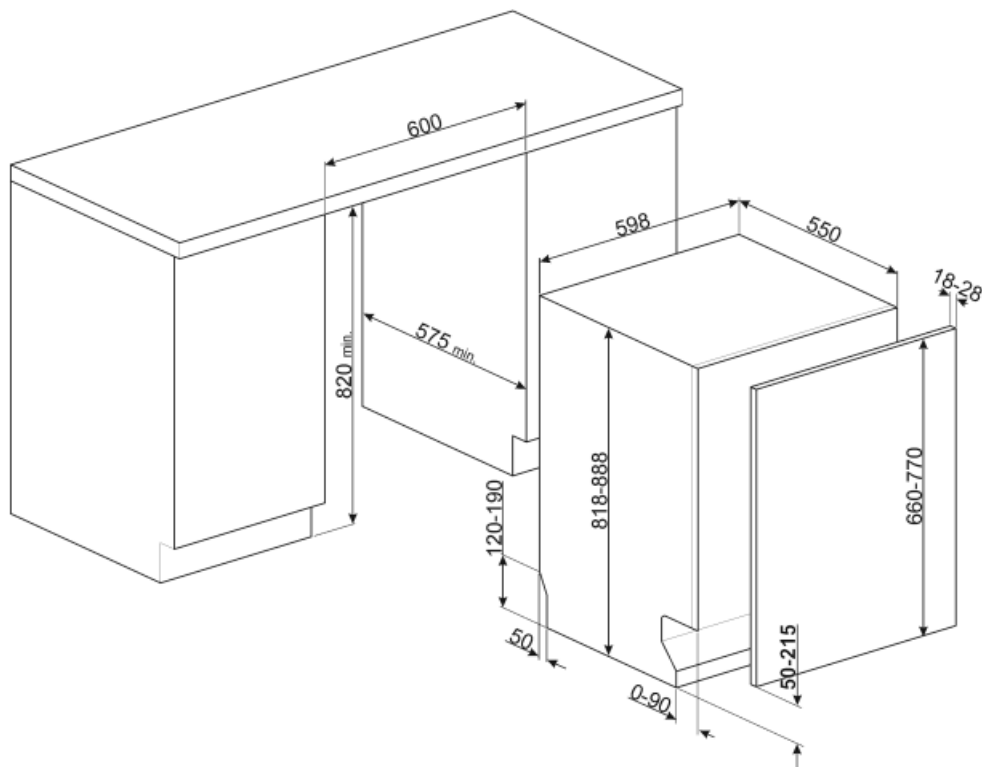

Elektromos csatlakozás

Dugó	(F;E) Schuko	Frekvencia (Hz)	50 Hz
Csatlakoztatott áramforrás	1800 W	A kapcsolat típusa	Egyfázisú (pl. motor)
Jelenlegi	10 A	Tápkábel hossza	140 cm
Feszültség	220-240 V