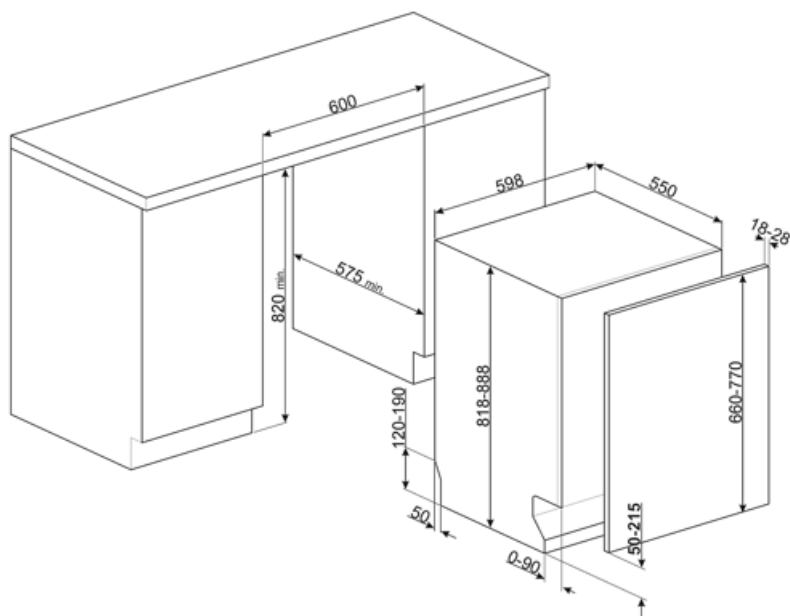

Energy consumption 73 kWh
[per 100 cycles, based
on the eco programme]

Pojemność znamionowa 13
(ps)

Zużycie wody (na cykl) 9,0 litres

Klasa emisji hałasu
akustycznego

C

Indeks wydajności
energetycznej (EEL)

43,8

Podłączenie elektryczne

Moc 1800 W
Natężenie prądu (A) 10 A
Napięcie 220-240 V
Częstotliwość (Hz) 50 Hz

Typ połączenia
Długość przewodu
zasilającego (cm)
Wtyczka

1 fazowy

140 cm

(F;E) Schuko