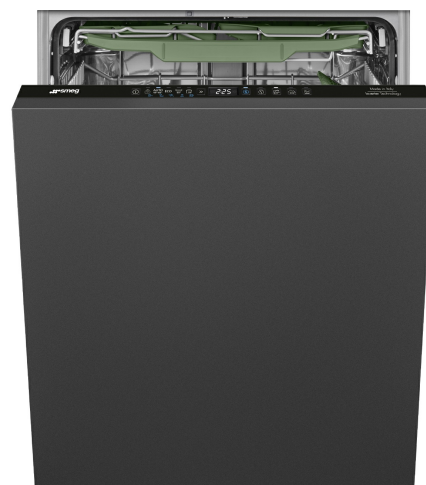

STL5322AL

| | |
|-------------------|-----------------|
| Produktfamilie | Opvaskemaskiner |
| Kommerciel bredde | 60 cm |
| Kommerciel højde | 82 cm |
| Installation | Integrerbare |
| Køkkenpanel | Ikke leveret |
| Antal kurve | 3, FlexiDuo |
| Motor | Inverter 2.0 |
| EAN-kode | 8017709356965 |