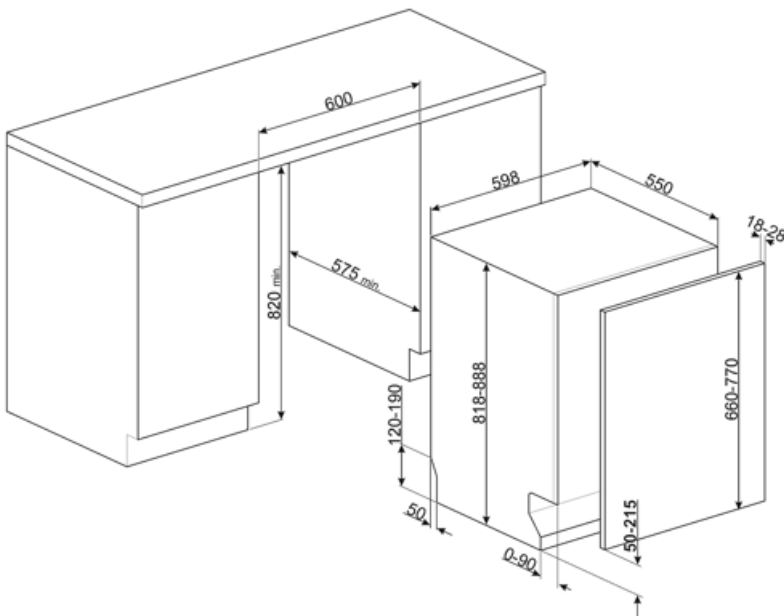

Energieeffektivitetsindeks 31,8
(EEI)

Elektrisk tilslutning

Nominel effekt	1800 W	Type af forbindelse	Enkelt fase
Nuværende	10 A	Kabellængde	140 cm
Spænding	220-240 V	Stik	(F;E) Schuko
Frekvens (Hz)	50 Hz