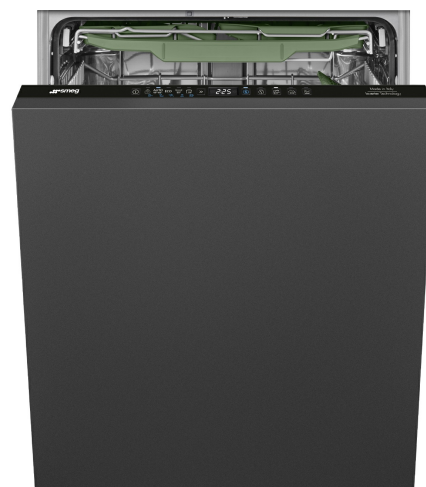

# STL5322AL

Produktfamilie	Opvaskemaskiner
Kommerciel bredde	60 cm
Kommerciel højde	82 cm
Installation	Integrerbare
Køkkenpanel	Ikke leveret
Antal kurve	3, FlexiDuo
Motor	Inverter 2.0
EAN-kode	8017709356965

## Kurve

Farve på kurv	Grå	Nedre kurv	Med to sammenklappelige stativer
Farve på kurvedele	Grå	Tilbehør til nederste kurv	MultiLoad
Håndtag	På øverste og nederste kurv		

Øvre kurv	Med 1 sammenklappeligt stativ	Nedre kurv med anti-dryp-indsatser	Ja
Højdejustering af den øverste kurv	På tre vandrette niveauer	Største tallerken, der kan sættes i den nederste kurv	30,0 cm
Største tallerken, der kan sættes i den øverste kurv	19,0 cm	Farve, indre komponenter	Sage Leaf