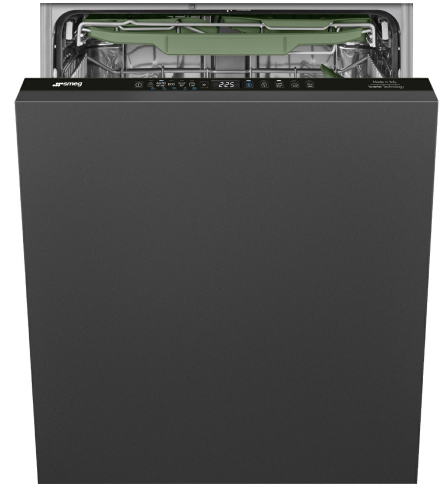

STL5322AL

Tuoteryhmä	Astianpesukone
Myyntileveys	60 cm
Myyntikorkeus	82 cm
Asennuksen tyyppi	Integroitava
Keittiöpaneeli	Ei toimitettu
Korien lkm	3, FlexiDuo
Moottori	Inverteri 2.0
EAN-koodi	8017709356965

Suurin astia joka mahtuu yläkoriin	19,0 cm	Suurin astia, joka mahtuu alakoriin	30,0 cm
		Sisäosien väri	Salvia lehti

Tekniset ominaisuudet

Leveys (mm)	598 mm	Vesiletku	Yksi: kylmä/kuuma vesi, enintään 60 °C - kuumaa vettä käytettäessä energiaa säästyy jopa 35 %
Syvyys (mm)	545 mm	Maksimaallinen veden kovuus	100°fH;58°dH
Näytön tyyppi	3 numero	Kuivausjärjestelmä	Luonnollinen kondensoiva kuivaus, automaattinen Dry Assist -järjestelmä avaa oven jakson päätteeksi
Tuotteen korkeus (mm)	818 mm	Höyrysuojaus	Muovia
Coksicoallinen veden kovuus	Elektroninen	Altaan materiaali	Ruostumaton teräs
Näyttö	Käynnistysviive, Ohjelman ajan ilmaisu, Jäljellä olevan ajan ilmaisin	Suodatin	Ruostumaton teräs
Ohjelman graafinen kuvaus	Symbolit	Piilotettu lämpöelementti	Kyllä
On/off ilmaisin	Kyllä	Saranat	Itse tasopainottuva, kiskot. Flexfit
Suolan indikaattori	Valo	Etupeitelevyn min. ja maks. paino:	2–11 kg
Huuhteluaineen lisäämistarpeen ilmaisin	Valo	Jalkalistan min. ja maks. korkeus	50 - 215 mm
Ohjelman päättymisen ilmaisin	ActiveLight	Voidaan asentaa päällekkäin	Kyllä
Automaattinen sammutus	Kyllä	Säädettävät jalat	7 cm, 820 - 890 mm
Pesujärjestelmä	Orbital	Additional gaskets	Yes, with stainless steel plate
Kolmas pesuvarsi	Yksi	Takakansi	Kyllä
Vedenpehmentäjä	Elektroninen asetus	Astianpesukoneen syvyys luukun ollessa auki (mm)	1146 mm
Sameusanturi Aquatest	Kyllä	Edestä säädettävät jalat	Kyllä
Tulvasuoja	Kokonais-Acquastop	Yläkansi	Muovia