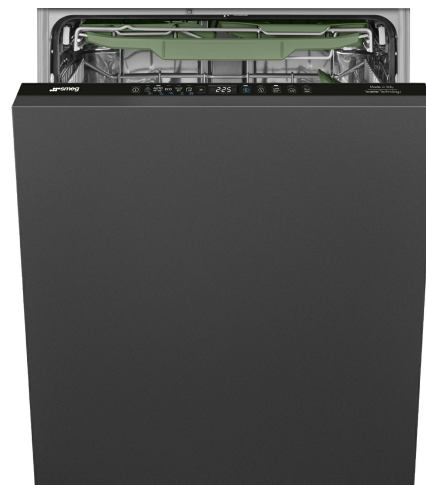

STL5322AL

Tuoteryhmä	Astianpesukone
Myyntileveys	60 cm
Myyntikorkeus	82 cm
Asennuksen tyyppi	Integroitava
Keittiöpaneeli	Ei toimitettu
Korien lkm	3, FlexiDuo
Moottori	Inverteri 2.0
EAN-koodi	8017709356965

Suurin astia joka mahtuu yläkoriin	19,0 cm	Suurin astia, joka mahtuu alakoriin	30,0 cm
		Sisäosien väri	Salvia lehti

Tekniset ominaisuudet

Leveys (mm)	598 mm	Vesiletku	Yksi: kylmä/kuuma vesi, enintään 60 °C - kuumaa vettä käytettäessä energiaa säästyy jopa 35 %
Syvyys (mm)	545 mm	Maksimaallinen veden kovuus	100°fH;58°dH
Näytön tyyppi	3 numero	Kuivausjärjestelmä	Luonnollinen kondensoiva kuivaus, automaattinen Dry Assist -järjestelmä avaa oven jakson päätteeksi
Tuotteen korkeus (mm)	818 mm	Höyrysuojaus	Muovia
Coksicoallinen veden kovuus	Elektroninen	Altaan materiaali	Ruostumaton teräs
Näyttö	Käynnistysviive, Ohjelman ajan ilmaisu, Jäljellä olevan ajan ilmaisin	Suodatin	Ruostumaton teräs
Ohjelman graafinen kuvaus	Symbolit	Piilotettu lämpöelementti	Kyllä
On/off ilmaisin	Kyllä	Saranat	Itse tasopainottuva, kiskot. Flexfit
Suolan indikaattori	Valo	Etupeitelevyn min. ja maks. paino:	2–11 kg
Huuhteluaineen lisäämistarpeen ilmaisin	Valo	Jalkalistan min. ja maks. korkeus	50 - 215 mm
Ohjelman päättymisen ilmaisin	ActiveLight	Voidaan asentaa päällekkäin	Kyllä
Automaattinen sammutus	Kyllä	Säädettävät jalat	7 cm, 820 - 890 mm
Pesujärjestelmä	Orbital	Additional gaskets	Yes, with stainless steel plate
Kolmas pesuvarsi	Yksi	Takakansi	Kyllä
Vedenpehmentäjä	Elektroninen asetus	Astianpesukoneen syvyys luukun ollessa auki (mm)	1146 mm
Sameusanturi Aquatest	Kyllä	Edestä säädettävät jalat	Kyllä
Tulvasuoja	Kokonais-Acquastop	Yläkansi	Muovia