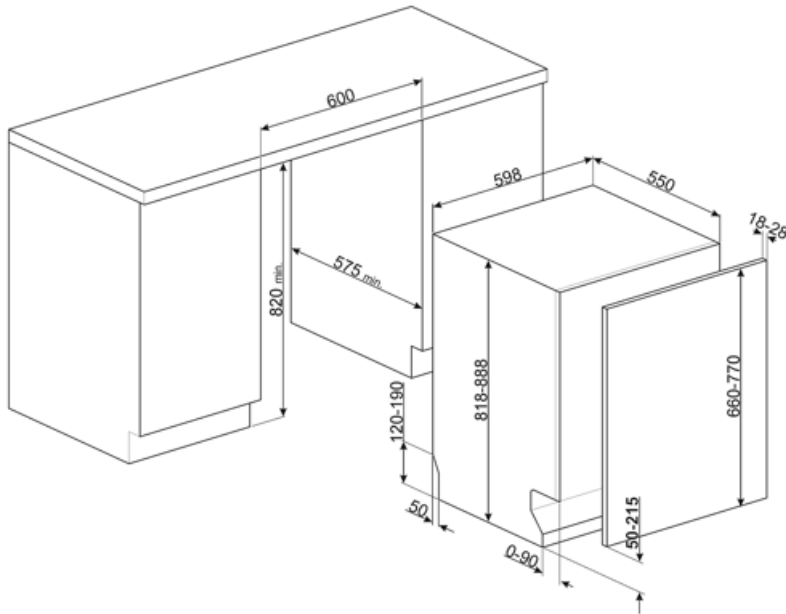

Nimellisteho 1800 W
Virta 10 A
Jännite 220-240 V
Taajuus 50 Hz

Virtalähteen tyyppi Yksivaiheinen
Johdon pituus 140 cm
Sähköpistokkeen tyyppi (F;E) Schuko