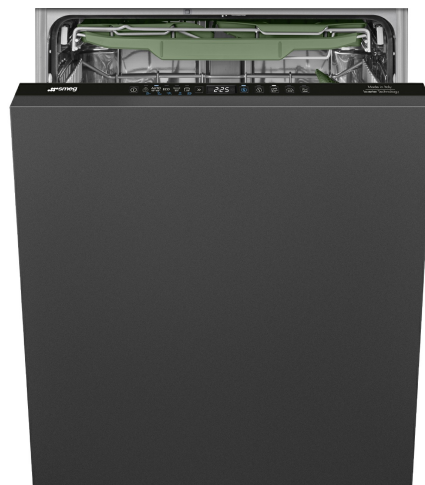

STL5322AL

Tuoteryhmä	Astianpesukone
Myyntileveys	60 cm
Myyntikorkeus	82 cm
Asennuksen tyyppi	Integroitava
Keittiöpaneeli	Ei toimitettu
Korien lkm	3, FlexiDuo
Moottori	Inverteri 2.0
EAN-koodi	8017709356965

Suurin astia joka mahtuu yläkoriin	19,0 cm	Suurin astia, joka mahtuu alakoriin	30,0 cm
		Sisäosien väri	Salvia lehti

Tekniset ominaisuudet

Leveys (mm)	598 mm	Vesiletku	Yksi: kylmä/kuuma vesi, enintään 60 °C - kuumaa vettä käytettäessä energiaa säästyy jopa 35 %
Syvyys (mm)	545 mm	Maksimaallinen veden kovuus	100°fH;58°dH
Näytön tyyppi	3 numero	Kuivausjärjestelmä	Luonnollinen kondensoiva kuivaus, automaattinen Dry Assist -järjestelmä avaa oven jakson päätteeksi
Tuotteen korkeus (mm)	818 mm	Höyrysuojaus	Muovia
Coksicoallinen veden kovuus	Elektroninen	Altaan materiaali	Ruostumaton teräs
Näyttö	Käynnistysviive, Ohjelman ajan ilmaisu, Jäljellä olevan ajan ilmaisin	Suodatin	Ruostumaton teräs
Ohjelman graafinen kuvaus	Symbolit	Piilotettu lämpöelementti	Kyllä
On/off ilmaisin	Kyllä	Saranat	Itse tasopainottuva, kiskot. Flexfit
Suolan indikaattori	Valo	Etupeitelevyn min. ja maks. paino:	2–11 kg
Huuhteluaineen lisäämistarpeen ilmaisin	Valo	Jalkalistan min. ja maks. korkeus	50 - 215 mm
Ohjelman päättymisen ilmaisin	ActiveLight	Voidaan asentaa päällekkäin	Kyllä
Automaattinen sammutus	Kyllä	Säädettävät jalat	7 cm, 820 - 890 mm
Pesujärjestelmä	Orbital	Additional gaskets	Yes, with stainless steel plate
Kolmas pesuvarsi	Yksi	Takakansi	Kyllä
Vedenpehmentäjä	Elektroninen asetus	Astianpesukoneen syvyys luukun ollessa auki (mm)	1146 mm
Sameusanturi Aquatest	Kyllä	Edestä säädettävät jalat	Kyllä
Tulvasuoja	Kokonais-Acquastop	Yläkansi	Muovia