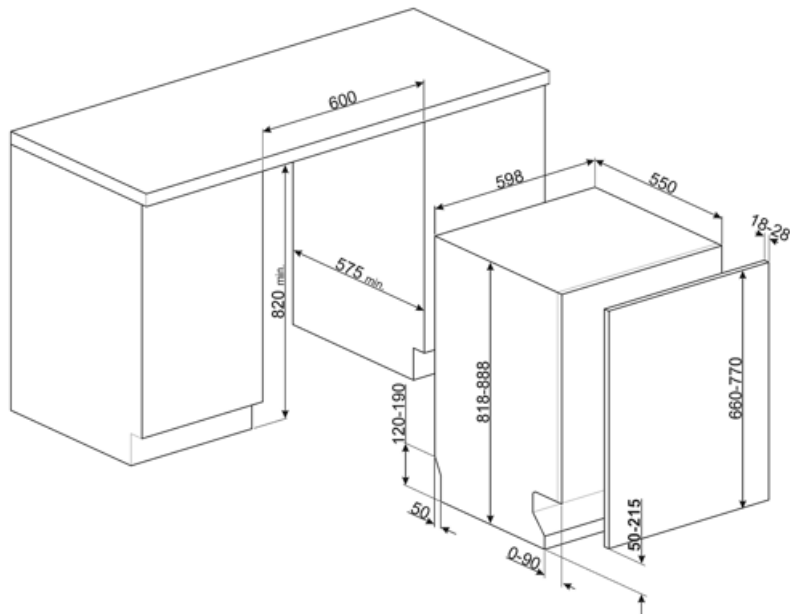

Nimellisteho 1800 W
Virta 10 A
Jännite 220-240 V
Taajuus 50 Hz

Virtalähteen tyyppi Yksivaiheinen
Johdon pituus 140 cm
Sähköpistokkeen tyyppi (F;E) Schuko