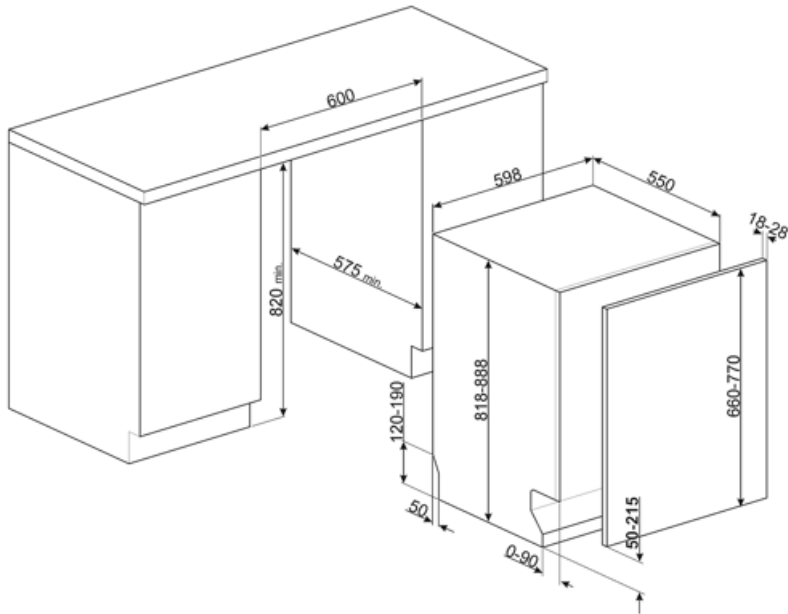

Nimellisteho 1800 W
Virta 10 A
Jännite 220-240 V
Taajuus 50 Hz

Virtalähteen tyyppi Yksivaiheinen
Johdon pituus 140 cm
Sähköpistokkeen tyyppi (F;E) Schuko