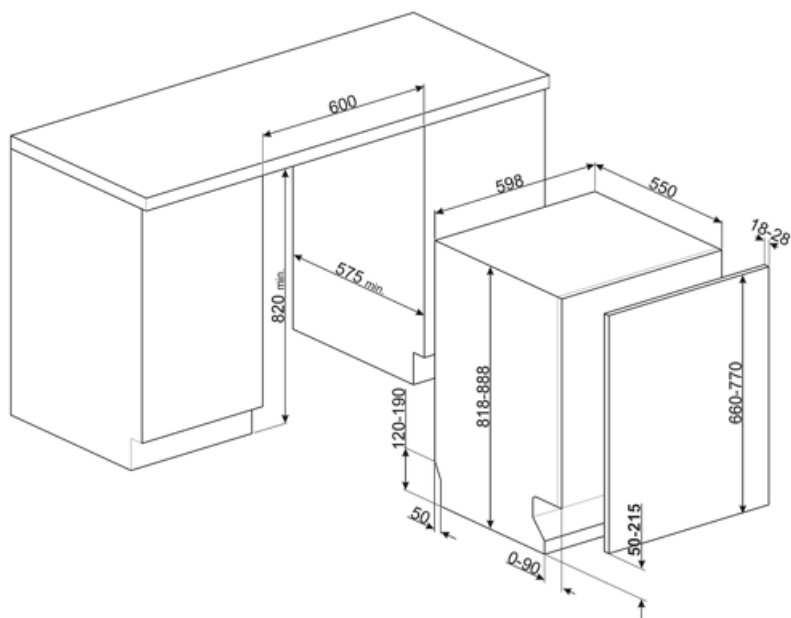

Névleges kapacitás (ps) 13
Vízfogyasztás [ciklusonként] 10.5 litres

Levegőben terjedő akusztikus zajkibocsátási osztály B
Energiahatékonysági mutató (EEI) 31.8

Elektromos csatlakozás

Csatlakoztatott áramforrás 1800 W
Áramerősség 10 A
Feszültség 220-240 V
Frekvencia (Hz) 50 Hz

A kapcsolat típusa Egyfázisú (pl. motor)
Tápkábel hossza 140 cm
Csatlakozódugó (F;E) Schuko