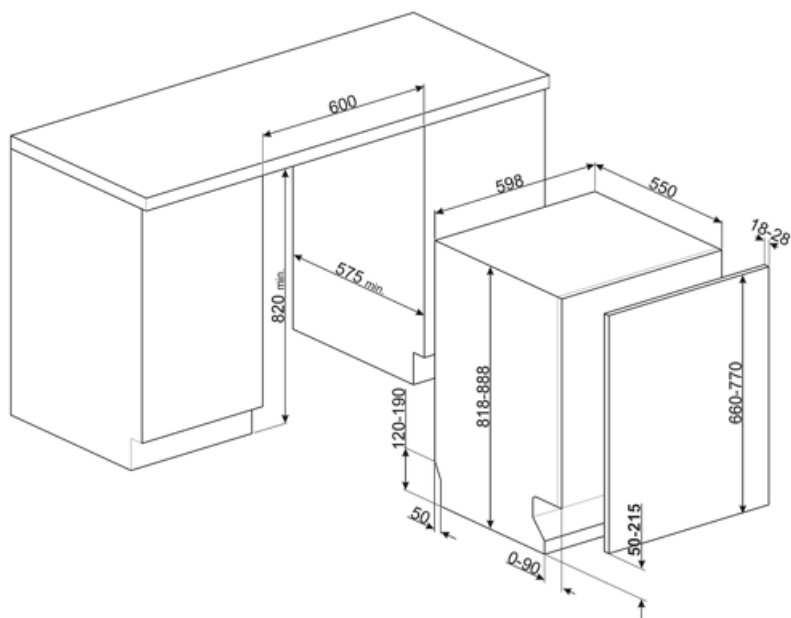

Névleges kapacitás (ps) 13
Vízfogyasztás [ciklusonként] 10,5 litres

Levegőben terjedő akusztikus zajkibocsátási osztály B
Energiahatékonysági mutató (EEI) 31,8

Elektromos csatlakozás

Csatlakoztatott áramforrás 1800 W
Áramerősség 10 A
Feszültség 220-240 V
Frekvencia (Hz) 50 Hz

A kapcsolat típusa Egyfázisú (pl. motor)
Tápkábel hossza 140 cm
Csatlakozódugó (F;E) Schuko