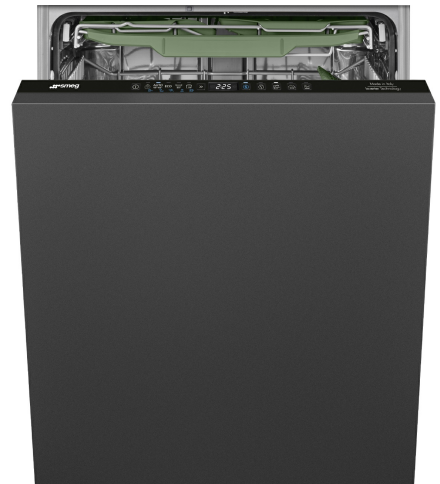

# STL5322AL

Termékcsalád	Mosogatógépek
Névleges szélesség	60 cm
Névleges magasság	82 cm
Üzembe helyezés	Teljesen integrált beépített
Dekor ajtópanel	Nincs mellékelve
Kosarak száma	3, FlexiDuo
Motor	Inverter 2.0
EAN kód	8017709356965