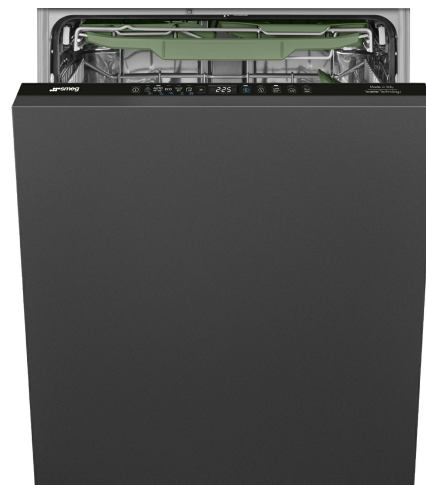

# STL5322AL

Termékcsalád	Mosogatógépek
Névleges szélesség	60 cm
Névleges magasság	82 cm
Üzembe helyezés	Teljesen integrált beépített
Dekor ajtópanel	Nincs mellékelve
Kosarak száma	3, FlexiDuo
Motor	Inverter 2.0
EAN kód	8017709356965