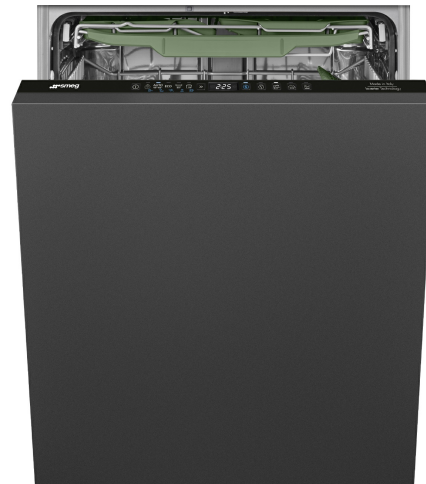

STL5322AL

Termékcsalád	Mosogatógépek
Névleges szélesség	60 cm
Névleges magasság	82 cm
Üzembe helyezés	Teljesen integrált beépített
Dekor ajtópanel	Nincs mellékelve
Kosarak száma	3, FlexiDuo
Motor	Inverter 2.0
EAN kód	8017709356965