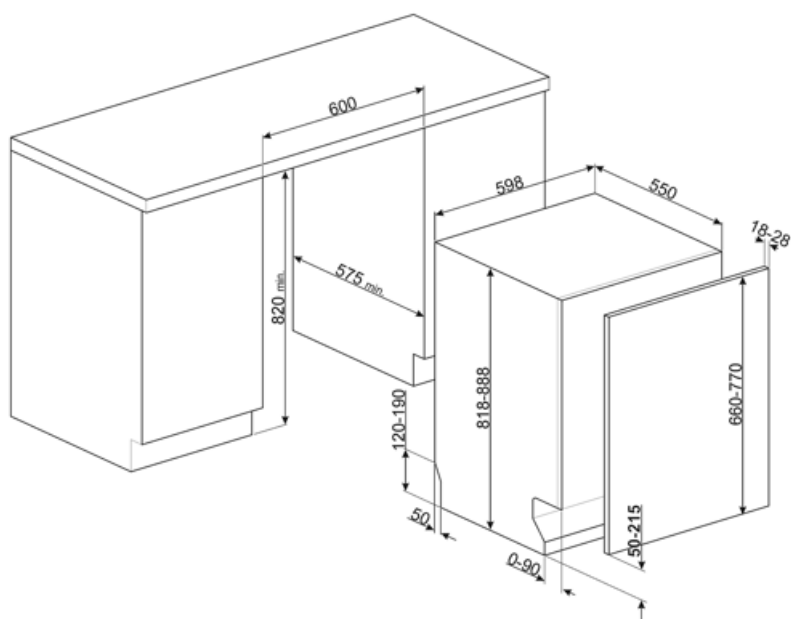

Elektrisk anslutning

Anslutningseffekt 1800 W
Ström 10 A
Spänning 220-240 V
Frekvens 50 Hz

Typ av anslutning 1-fas
Sladdens längd 140 cm
Typ av kontakt (F;E) Eurokontakt