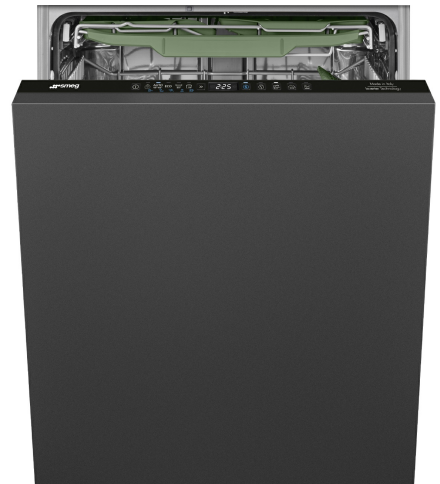

STL5322AL

Produktgrupp	Diskmaskin
Kommersiell bredd	60 cm
Kommersiell höjd	82 cm
Installation	Integrerad
Snickerilucka	Ingår ej
Antal korgar	3, FlexiDuo
Motor	Inverter 2.0
EAN-kod	8017709356965

Program

Antal program	10+1	Autosensor 45–65	Ja
Temperatur för disk	38, 45, 50, 55, 65, 70, 75 °C	Mix	Ja
Avspolning	Ja	Tyst (-2 dB)	Ja
Express 27 min	Ja	Intensiv	Ja
Kristall	Ja	Självrengöring	Ja
Full express – 60 minuter	Ja	Sterilisera	
Eco	Ja	Hygien 99,9 %	Ja

Överkorg	Med 1 fällbart ställ	Maxdiameter på tallrik i	30,0 cm
Nivåjustering av överkorg	På tre horisontella nivåer	underkorg	
Maxstorlek på disk i överkorg	19,0 cm	Färg på innerdetaljer	Salviablad

Teknisk specifikation

Bredd produkt (mm)	598 mm	Vattenanslutning	Enkel; kallt/varmt vatten upp till 60°C-varmt vatten ger en energibesparing på upp till 35%
Djup produkt (mm)	545 mm	Max vattenhårdhet	100°FH;58°dH
Typ av display	3 tecken	Torksystem	Naturlig kondensortorkning med det automatiska lucköppningssystemet Dry Assist + vid cykelns slut
Produktens höjd (mm)	818 mm	Ångskydd	I plast
Kontrolltyp	Elektronisk	Material på innerutrymme	Rostfritt stål
Typ av display	Fördröjd start, Programindikator, Resttidsindikering	Filter	Rostfritt stål
Grafik program	Symboler	Dolt värmeelement	Ja
Av/på indikator	Ja	Gångjärn	Självbalanserande med glidskenor, FLEXIFIT
Saltindikator	Ja	Min. and max. vikt på frontlucka	2 - 11 kg
Indikator för sköljning	Ja	Min. and max sockelhöjd	50 - 215 mm
Indikator vid programslut	Active Light	Kan installeras i högskåp	Ja
Automatisk avstängning	Ja	Justerbara fötter	7 cm, från 820 till 890 mm
Disksystem	Orbital	Additional gaskets	Yes, with stainless steel plate
Tredje spolarm	Enkel	Bakre skydd	Ja
Avhårdare	Med elektronisk styrning	Diskmaskinens med öppen lucka (mm)	1146 mm
Grumlighetssensor - Aquatest	Ja	Bakre fot justerbar framifrån	Ja
Översvämningskydd	Total Aquastop	Övre skydd	I plast