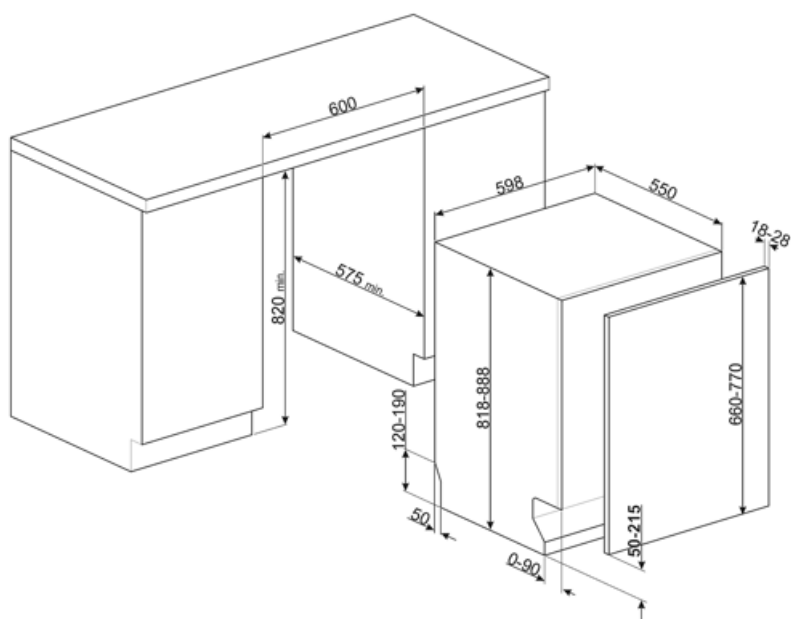

Nominal kapacitet (ps) 14
Vandforbrug [pr. cyklus] 10.5 litres

Luftbåren akustisk støjemissionsklasse B
Energieffektivitetsindeks (EEI) 31.8

Elektrisk tilslutning

Nominal effekt 1800 W
Nuværende 10 A
Spænding 220-240 V
Frekvens (Hz) 50 Hz

Type af forbindelse Enkelt fase
Kabellængde 140 cm
Stik (F;E) Schuko