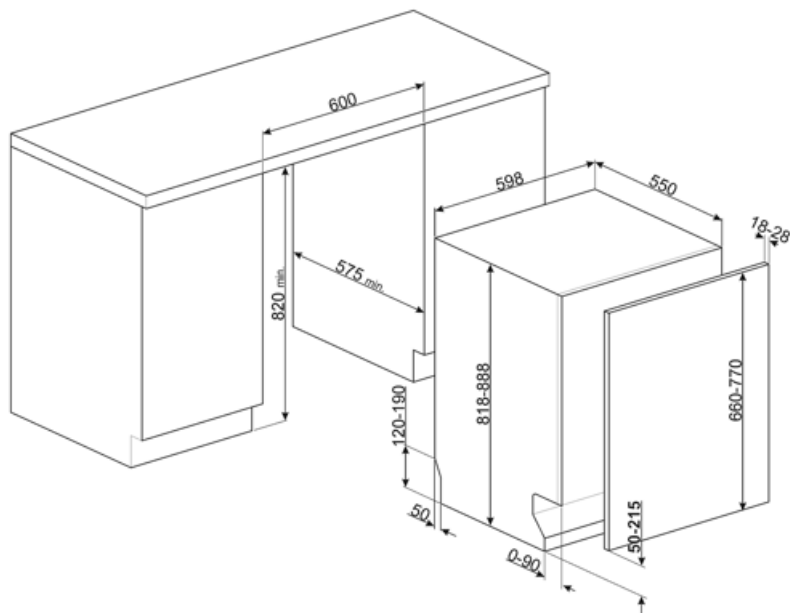

Κατανάλωση ενέργειας [για 100 κύκλους στο πρόγραμμα eco]	54 kWh	Αερομεταφερόμενο επίπεδο θορύβου	42 dB(A) re 1 pW
Χωρητικότητα (πλήρη σερβίτσια)	14	Κλάση αερομεταφερόμενου επίπεδου θορύβου	B
Κατανάλωση νερού [ανά κύκλο]	10,5 litres	Δείκτης ενεργειακής απόδοσης (EEI)	31,8

ΗΛΕΚΤΡΙΚΗ ΣΥΝΔΕΣΗ

Ισχύς	1800 W	Τύπος σύνδεσης	Μονοφασικό
Ένταση ρεύματος	10 A	Μήκος καλωδίου τροφοδοσίας	140 cm
Τάση	220-240 V	Φις	(F;E) Σούκο
Συχνότητα (Hz)	50 Hz