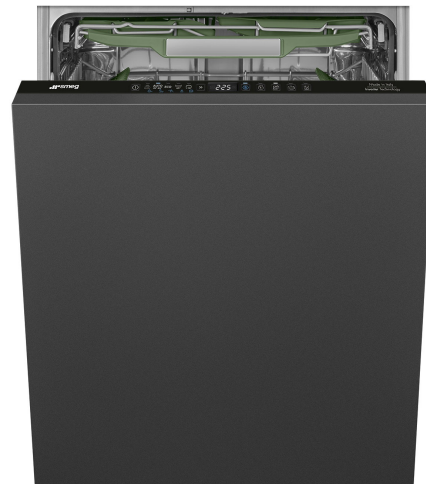

STL5322AQL

Οικογένεια προϊόντων

ΠΛΑΤΟΣ

Ύψος

Τοποθέτηση

Πάνελ κουζίνας

Αρ. καλαθιών

Μοτέρ

Κωδικός EAN

Πλυντήρια πιάτων

60 cm

82cm

Πλήρως εντοιχιζόμενο με κρυφό χειρισμό

Δεν διατίθεται

3, FlexiDuo

Inverter 2.0

8017709357030

Προγράμματα

Αρ. προγραμμάτων

10+1

Θερμοκρασίες πλύσης

38, 45, 50, 55, 65, 70, 75 °C

Μούλιασμα

Ναι

Express 27'

Ναι

Κρυστάλλινα

Ναι

Πλήρες express - 60 λεπτά

Ναι

ECO

Ναι

Οικολογικό express

Αυτόματο 45-65

Ναι

Μεικτό

Ναι

Αθόρυβο (-2 dB)

Ναι

Εντατικό

Ναι

Αυτοκαθαρισμός

Ναι

Αποστείρωση 99,9%

Ναι

Ευαίσθητα

Ταψιά.

ΕΠΙΛΟΓΕΣ

Επιλογή Dry Assist+

Ναι

Επιλογή Καθυστερήσης Έναρξης

Έως 24 ώρες

Επιλογή FlexiZone 1/2 φορτίο

Ναι

Επιλογή ζώνης εντατικής πλύσης

Επιλογή ειδικών προγραμμάτων

Ναι

ΚΑΛΑΘΙΑ

Χρώμα καλαθιού

Γκρι

Χρώμα μερών καλαθιού

Γκρι

Κάτω καλάθι

Με 4 πτυσσόμενα στηρίγματα