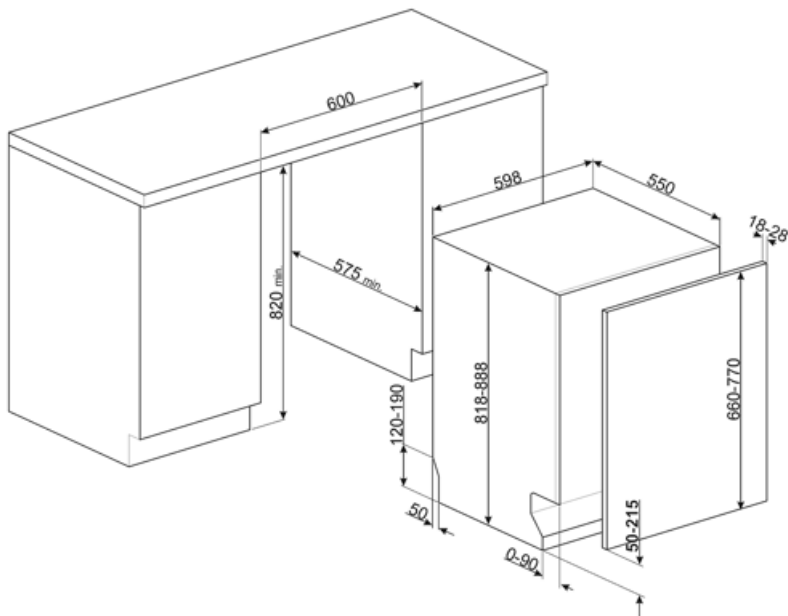

Veden kulutus [jaksolle] 10,5 litres

Sähköliitäntä

Nimellisteho 1800 W
Virta 10 A
Jännite 220-240 V
Taajuus 50 Hz

Virtalähteen tyyppi Yksivaiheinen
Johdon pituus 140 cm
Sähköpistokkeen tyyppi (F;E) Schuko