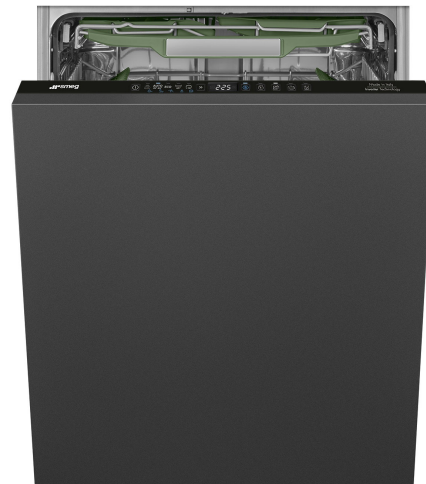

# STL5322AQL

Tuoteryhmä	Astianpesukone
Myyntileveys	60 cm
Myyntikorkeus	82 cm
Asennuksen tyyppi	Integroitava
Keittiöpaneeli	Ei toimitettu
Korien lkm	3, FlexiDuo
Moottori	Inverteri 2.0
EAN-koodi	8017709357030