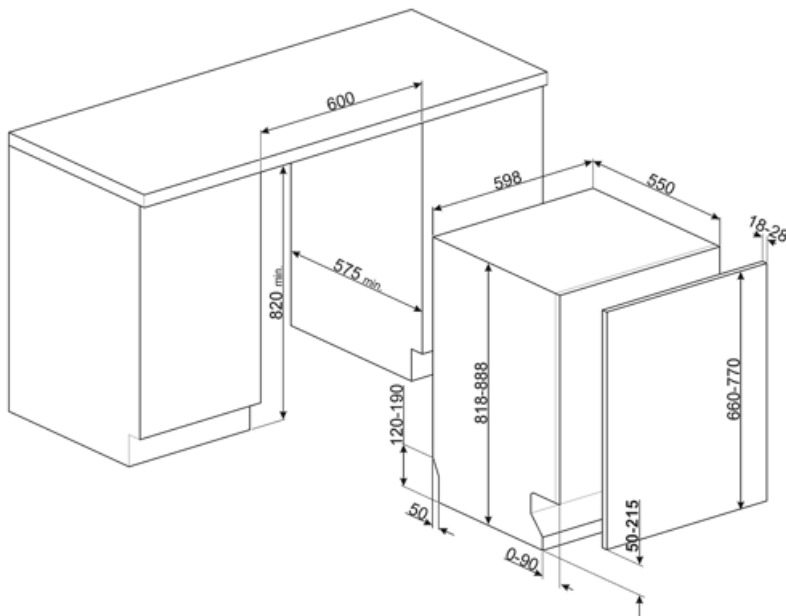

Veden kulutus [jaksolle] 10,5 litres

Sähköliitäntä

Nimellisteho 1800 W
Virta 10 A
Jännite 220-240 V
Taajuus 50 Hz

Virtalähteen tyyppi Yksivaiheinen
Johdon pituus 140 cm
Sähköpistokkeen tyyppi (F;E) Schuko