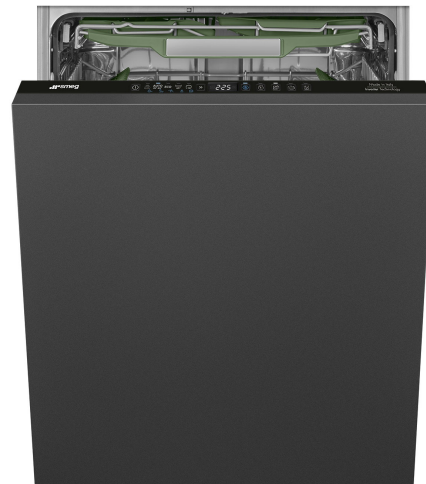

STL5322AQL

Tuoteryhmä	Astianpesukone
Myyntileveys	60 cm
Myyntikorkeus	82 cm
Asennuksen tyyppi	Integroitava
Keittiöpaneeli	Ei toimitettu
Korien lkm	3, FlexiDuo
Moottori	Inverteri 2.0
EAN-koodi	8017709357030