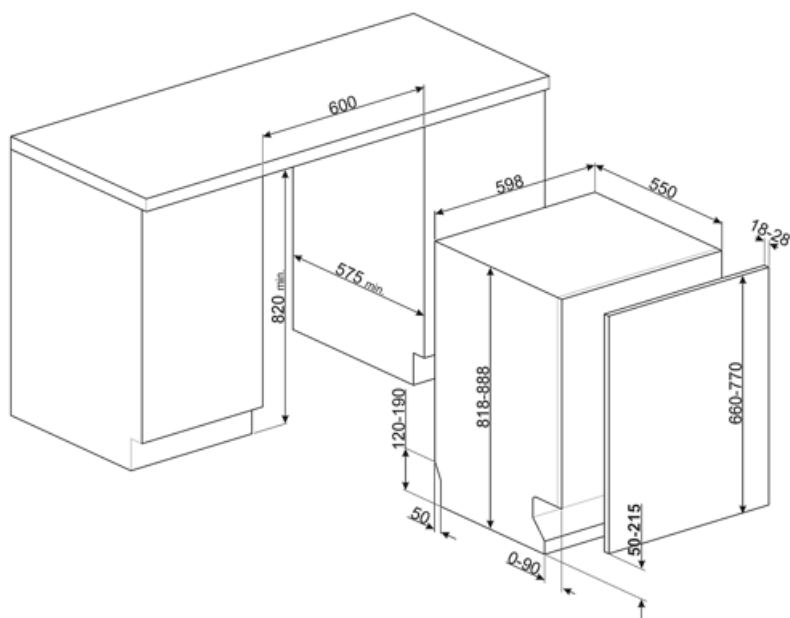

Névleges kapacitás (ps) 14
Vízfogyasztás [ciklusonként] 10.5 litres

Levegőben terjedő akusztikus zajkibocsátási osztály B
Energiahatékonysági mutató (EEI) 31.8

Elektromos csatlakozás

Csatlakoztatott áramforrás 1800 W
Áramerősség 10 A
Feszültség 220-240 V
Frekvencia (Hz) 50 Hz

A kapcsolat típusa Egyfázisú (pl. motor)
Tápkábel hossza 140 cm
Csatlakozódugó (F;E) Schuko