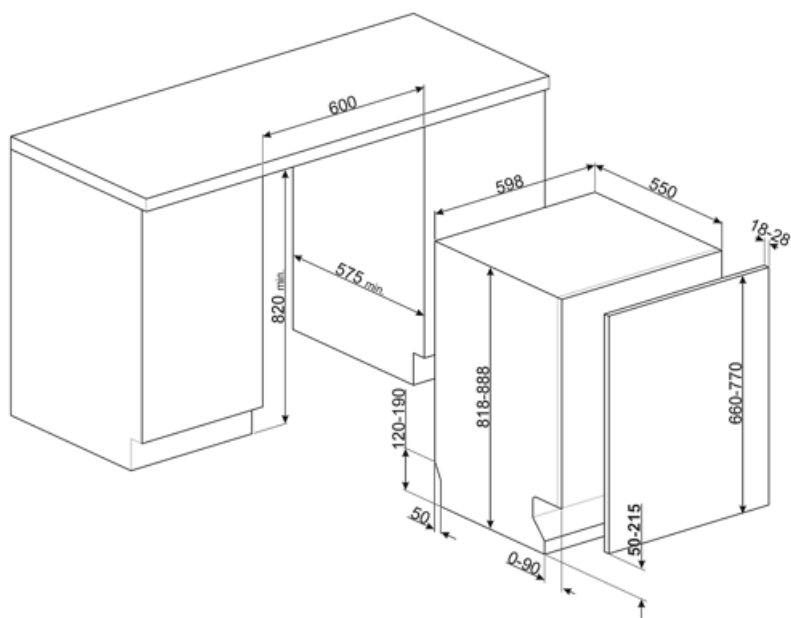

Névleges kapacitás (ps) 14
Vízfogyasztás [ciklusonként] 10.5 litres

Levegőben terjedő akusztikus zajkibocsátási osztály B
Energiahatékonysági mutató (EEI) 31.8

Elektromos csatlakozás

Csatlakoztatott áramforrás 1800 W
Áramerősség 10 A
Feszültség 220-240 V
Frekvencia (Hz) 50 Hz

A kapcsolat típusa Egyfázisú (pl. motor)
Tápkábel hossza 140 cm
Csatlakozódugó (F;E) Schuko