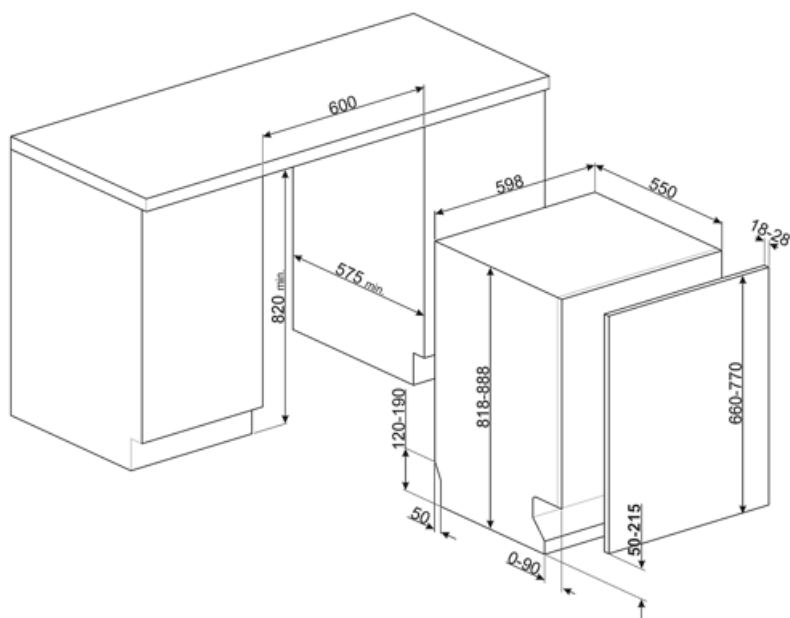

Névleges kapacitás (ps) 14
Vízfogyasztás [ciklusonként] 10,5 litres

Levegőben terjedő akusztikus zajkibocsátási osztály B
Energiahatékonysági mutató (EEI) 31,8

Elektromos csatlakozás

Csatlakoztatott áramforrás 1800 W
Áramerősség 10 A
Feszültség 220-240 V
Frekvencia (Hz) 50 Hz

A kapcsolat típusa Egyfázisú (pl. motor)
Tápkábel hossza 140 cm
Csatlakozódugó (F;E) Schuko