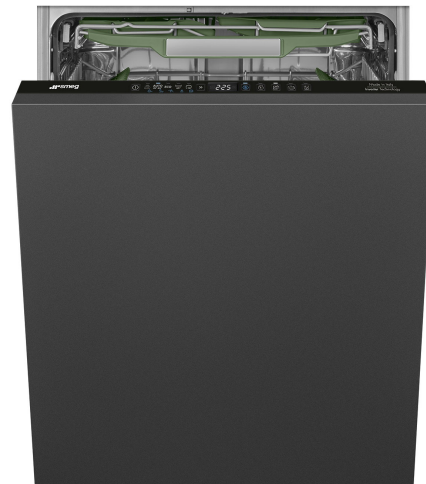

STL5322AQL

Termékcsalád	Mosogatógépek
Névleges szélesség	60 cm
Névleges magasság	82 cm
Üzembe helyezés	Teljesen integrált beépített
Dekor ajtópanel	Nincs mellékelve
Kosarak száma	3, FlexiDuo
Motor	Inverter 2.0
EAN kód	8017709357030