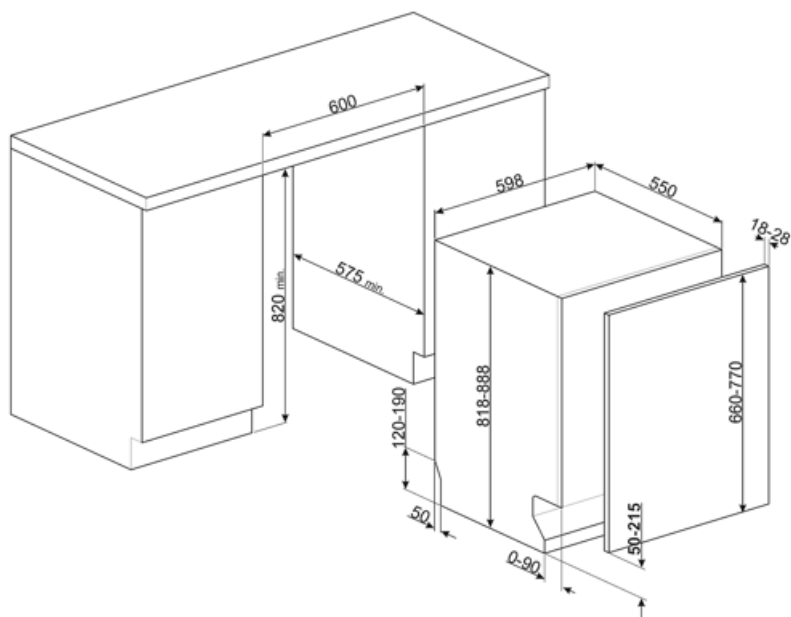

Vattenförbrukning [per cykel] 10.5 litres

Energieffektivitetsindex (EII) 31.8

Elektrisk anslutning

Anslutningseffekt 1800 W
Ström 10 A
Spänning 220-240 V
Frekvens 50 Hz

Typ av anslutning 1-fas
Sladdens längd 140 cm
Typ av kontakt (F;E) Eurokontakt