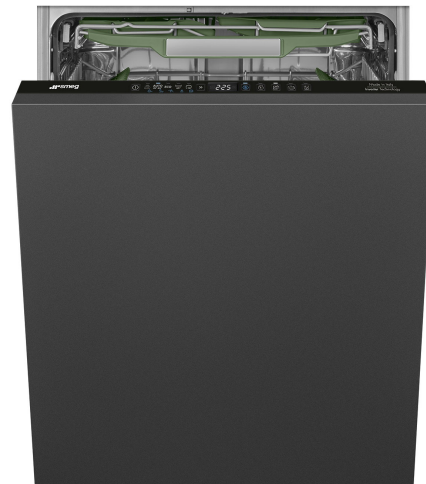

STL5322AQL

Produktgrupp	Diskmaskin
Kommersiell bredd	60 cm
Kommersiell höjd	82 cm
Installation	Integrerad
Snickerilucka	Ingår ej
Antal korgar	3, FlexiDuo
Motor	Inverter 2.0
EAN-kod	8017709357030

Program