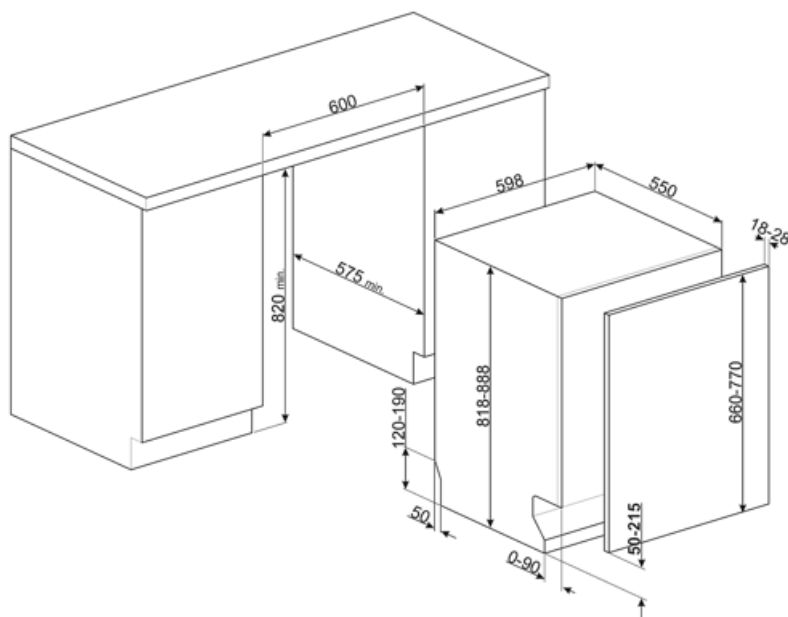

Vattenförbrukning [per cykel] 10.5 litres

Energieffektivitetsindex (EII) 31.8

Elektrisk anslutning

Anslutningseffekt 1800 W
Ström 10 A
Spänning 220-240 V
Frekvens 50 Hz

Typ av anslutning 1-fas
Sladdens längd 140 cm
Typ av kontakt (F;E) Eurokontakt