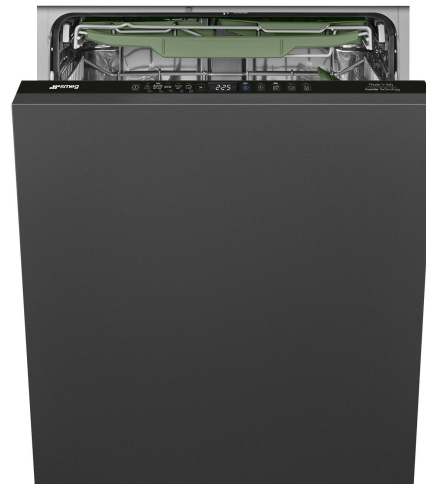

STL5322BL

Termékcsalád	Mosogatógépek
Névleges szélesség	60 cm
Névleges magasság	82 cm
Üzembe helyezés	Teljesen integrált beépített
Dekor ajtópanel	Nincs mellékelve
Kosarak száma	3, FlexiDuo
Motor	Inverter 2.0
EAN kód	8017709356941