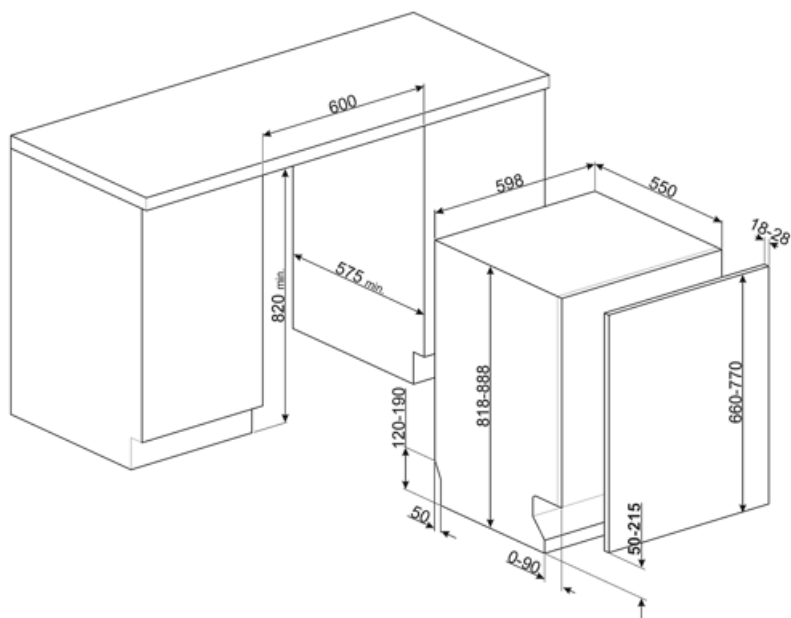

Névleges kapacitás (ps) 13
Vízfogyasztás [ciklusonként] 9.0 litres

Levegőben terjedő akusztikus zajkibocsátási osztály B
Energiahatékonysági mutató (EEI) 37.9

Elektromos csatlakozás

Csatlakoztatott áramforrás 1800 W
Áramerősség 10 A
Feszültség 220-240 V
Frekvencia (Hz) 50 Hz

A kapcsolat típusa Egyfázisú (pl. motor)
Tápkábel hossza 140 cm
Csatlakozódugó (F;E) Schuko