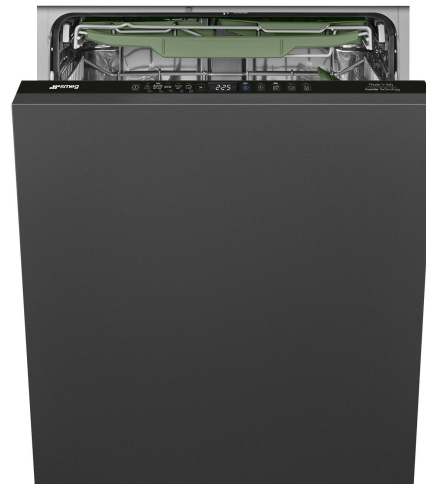

STL5322BL

Termékcsalád	Mosogatógépek
Névleges szélesség	60 cm
Névleges magasság	82 cm
Üzembe helyezés	Teljesen integrált beépített
Dekor ajtópanel	Nincs mellékelve
Kosarak száma	3, FlexiDuo
Motor	Inverter 2.0
EAN kód	8017709356941

Fogantyú	Műanyag a felső és az alsó kosáron	Alsó kosár csepegésgátló betétekkel	Igen
Felső kosár	Középen rögzített állvánnyal	A legnagyobb berakható edény az alsó kosárba	30,0 cm
A felső kosár magasságának beállítása	Három szinten (5 cm)	Színes belső komponensek	Zsályalevél
A felső kosár legnagyobb berakható edénye	19,0 cm		