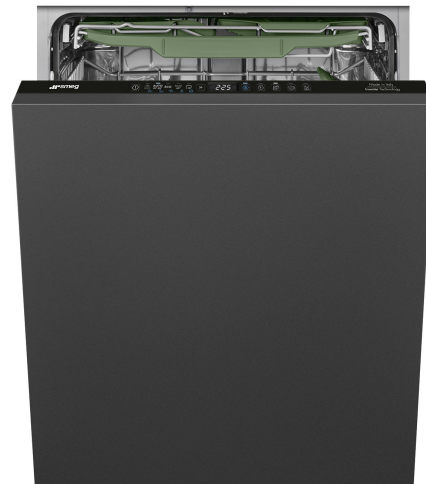

# STL5322BQL

Tuoteryhmä	Astianpesukone
Myyntileveys	60 cm
Myyntikorkeus	82 cm
Asennuksen tyyppi	Integroitava
Keittiöpaneeli	Ei toimitettu
Korien lkm	3, FlexiDuo
Moottori	Inverteri 2.0
EAN-koodi	8017709356958