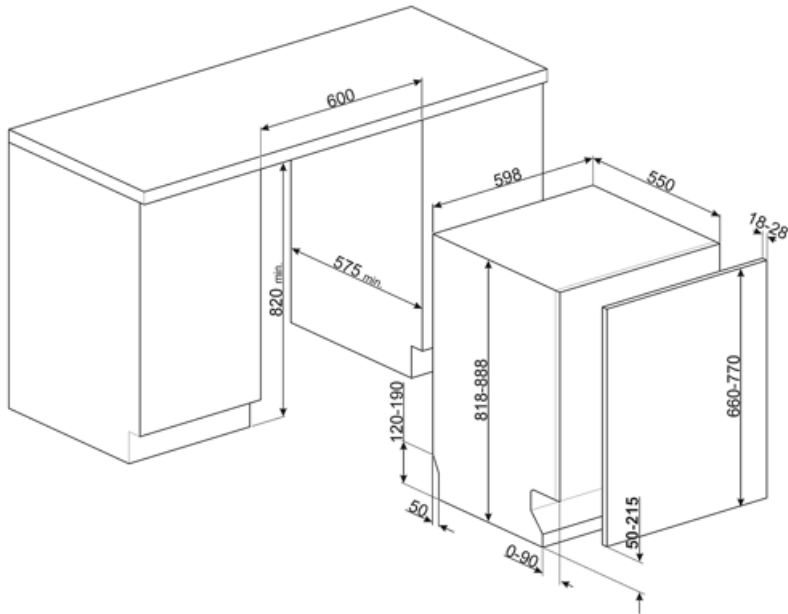

Virta	10 A	Johdon pituus	140 cm
Jännite	220-240 V	Sähköpistokkeen tyyppi	(F;E) Schuko
Taajuus	50 Hz