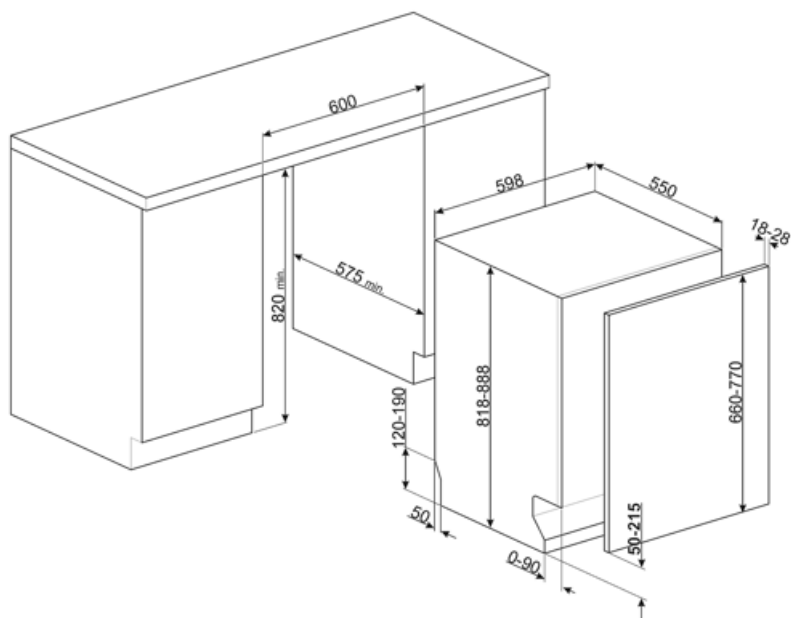

Névleges kapacitás (ps) 14

Vízfogyasztás
[ciklusonként] 9,0 litres

Levegőben terjedő
akusztikus
zajkibocsátási osztály B

Energiahatékonysági
mutató (EEI) 37,8

Elektromos csatlakozás

Csatlakoztatott
áramforrás 1800 W
Áramerősség 10 A
Feszültség 220-240 V
Frekvencia (Hz) 50 Hz

A kapcsolat típusa Egyfázisú (pl. motor)
Tápkábel hossza 140 cm
Csatlakozódugó (F;E) Schuko