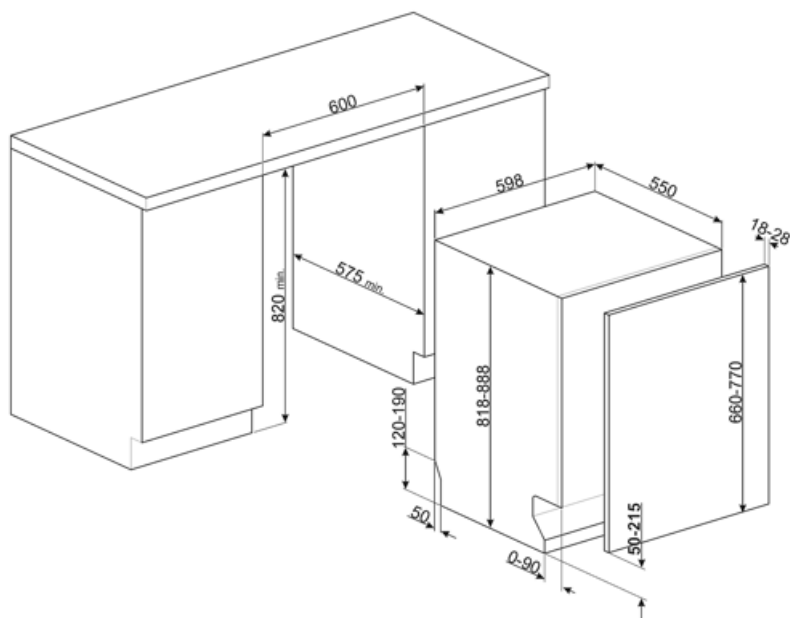

Névleges kapacitás (ps) 14
Vízfogyasztás [ciklusonként] 9.0 litres

Levegőben terjedő akusztikus zajkibocsátási osztály B
Energiahatékonysági mutató (EEI) 37.8

Elektromos csatlakozás

Csatlakoztatott áramforrás 1800 W
Áramerősség 10 A
Feszültség 220-240 V
Frekvencia (Hz) 50 Hz

A kapcsolat típusa Egyfázisú (pl. motor)
Tápkábel hossza 140 cm
Csatlakozódugó (F;E) Schuko