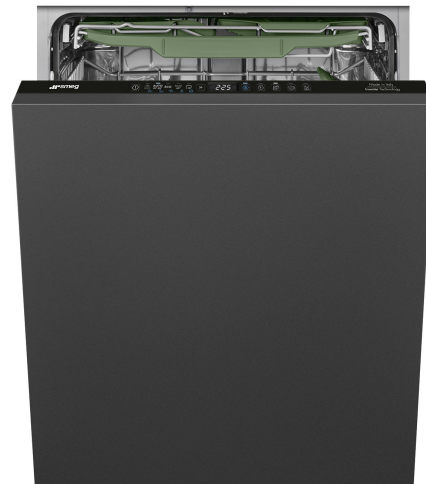

# STL5322BQL

Termékcsalád	Mosogatógépek
Névleges szélesség	60 cm
Névleges magasság	82 cm
Üzembe helyezés	Teljesen integrált beépített
Dekor ajtópanel	Nincs mellékelve
Kosarak száma	3, FlexiDuo
Motor	Inverter 2.0
EAN kód	8017709356958

## Kosarak

Kosár színe	Szürke	Alsó kosár	4 összehajtható ráccsal
Kosár összetevőinek színe	Szürke		

Fogantyú	Műanyag a felső és az alsó kosáron	Alsó kosár tartozékok	MultiLoad, ProFlex tartó, WinePro
Felső kosár	1 összecusukható ráccsal	Alsó kosár	Igen
A felső kosár magasságának beállítása	Három szinten (5 cm)	csepegésgátló betétekkel	
A felső kosár legnagyobb berakható edénye	19,0 cm	A legnagyobb berakható edény az alsó kosárba	30,0 cm
		Színes belső komponensek	Zsályalevél