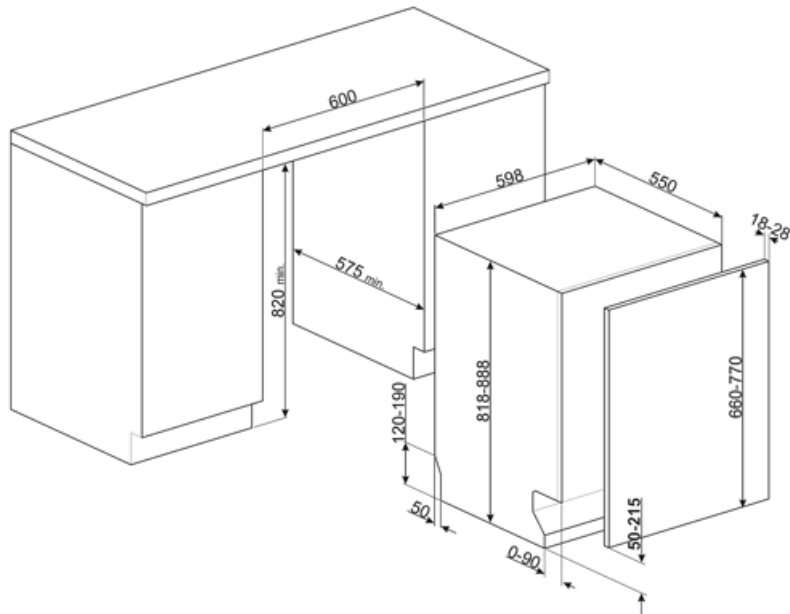

Anslutningseffekt	1800 W	Typ av anslutning	1-fas
Ström	10 A	Sladdens längd	140 cm
Spänning	220-240 V	Typ av kontakt	(F;E) Eurokontakt
Frekvens	50 Hz