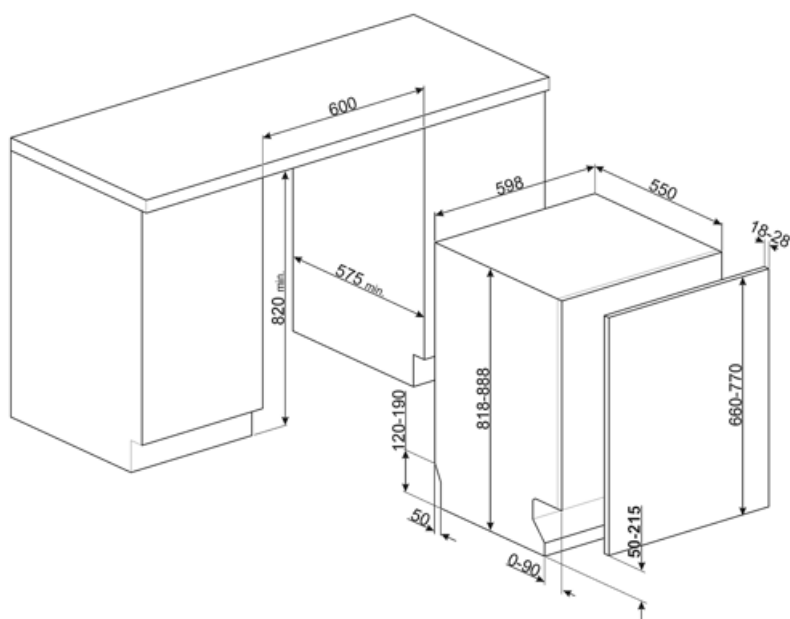

Vízfogyasztás
[ciklusonként]

12,0 litres

Energhatékonyági
mutató (EEI)

43,8

Elektromos csatlakozás

Csatlakoztatott
áramforrás

1800 W

A kapcsolat típusa

Egyfázisú (pl. motor)

Áramerősség

10 A

Tápkábel hossza

140 cm

Feszültség

220-240 V

Csatlakozódugó

(F;E) Schuko

Frekvencia (Hz)

50 Hz