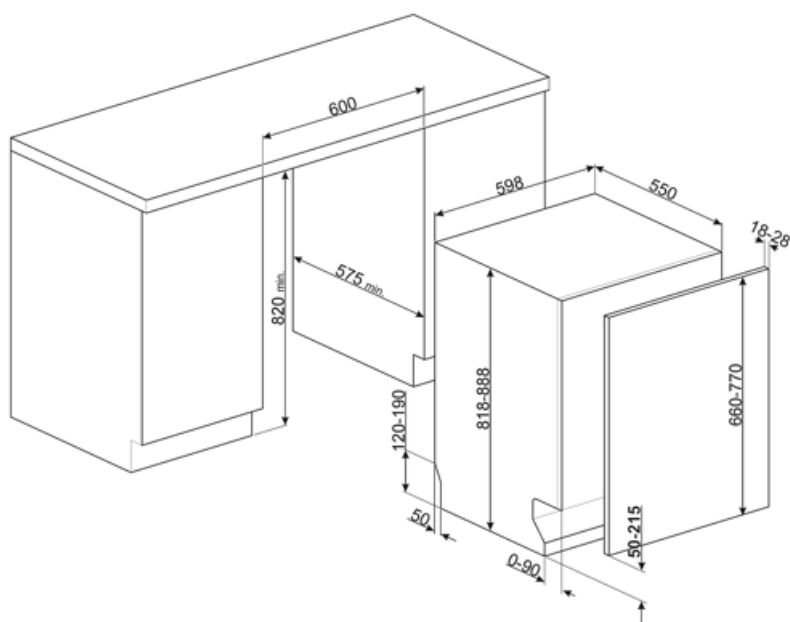

Vízfogyasztás
[ciklusonként]

12,0 litres

Energiahatékonysági
mutató (EEI)

43,8

Elektromos csatlakozás

Csatlakoztatott
áramforrás

1800 W

A kapcsolat típusa

Egyfázisú (pl. motor)

Áramerősség

10 A

Tápkábel hossza

140 cm

Feszültség

220-240 V

Csatlakozódugó

(F;E) Schuko

Frekvencia (Hz)

50 Hz