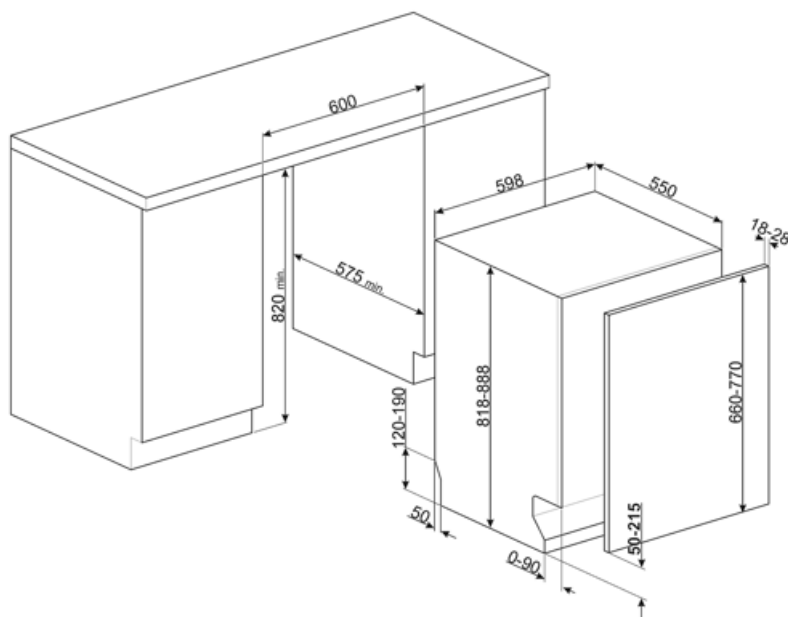

Vandforbrug [pr. cyklus] 8,5 litres

Energieeffektivitetsindeks 43,8
(EEI)

Elektrisk tilslutning

Nominel effekt	1800 W	Type af forbindelse	Enkelt fase
Nuværende	10 A	Kabellængde	140 cm
Spænding	220-240 V	Stik	(F;E) Schuko
Frekvens (Hz)	50 Hz