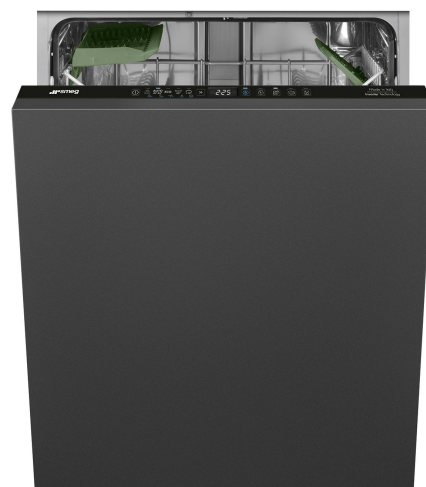

# STL7252C

Produktfamilie	Opvaskemaskiner
Kommerciel bredde	60 cm
Kommerciel højde	82 cm
Installation	Integrerbare
Køkkenpanel	Ikke leveret
Antal kurve	2
Motor	Inverter 2.0
EAN-kode	8017709357351

## Kurve

Farve på kurv	Grå	Nedre kurv	Med to sammenklappelige stativer
Farve på kurvedele	Grå		
Håndtag	På øverste og nederste kurv		

Øvre kurv	Med faste tallerkenstøtter i midten	Tilbehør til nederste kurv	MultiLoad
Højdejustering af den øverste kurv	På tre vandrette niveauer	Nedre kurv med anti-dryp-indsatser	Ja
Største tallerken, der kan sættes i den øverste kurv	25,0 cm	Største tallerken, der kan sættes i den nederste kurv	30,0 cm
		Farve, indre komponenter	Sage Leaf
		Bestikkurv	Ja