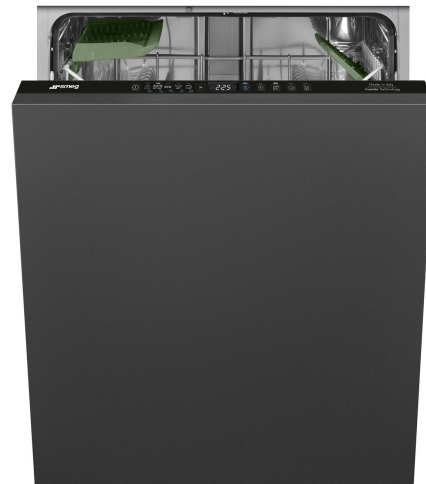

# STL7252C

Tuoteryhmä	Astianpesukone
Myyntileveys	60 cm
Myyntikorkeus	82 cm
Asennuksen tyyppi	Integroitava
Keittiöpaneeli	Ei toimitettu
Korien lkm	2
Moottori	Inverteri 2.0
EAN-koodi	8017709357351