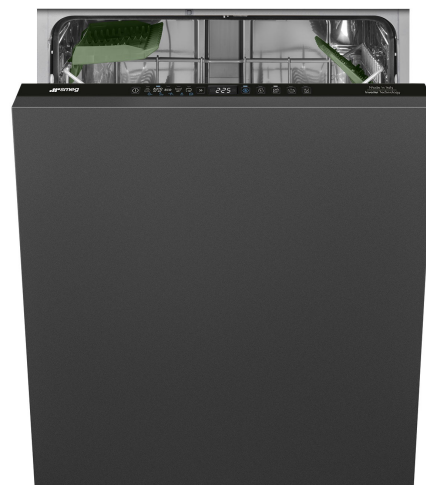

# STL7252C

Tuoteryhmä	Astianpesukone
Myyntileveys	60 cm
Myyntikorkeus	82 cm
Asennuksen tyyppi	Integroitava
Keittiöpaneeli	Ei toimitettu
Korien lkm	2
Moottori	Invertteri 2.0
EAN-koodi	8017709357351