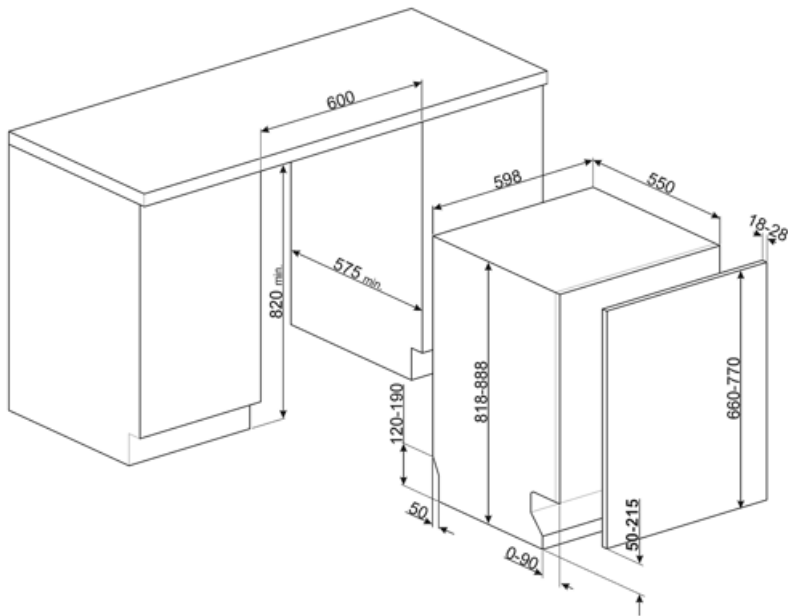

Virta
Jännite
Taajuus

10 A
220-240 V
50 Hz

Johdon pituus 140 cm
Sähköpistokkeen tyyppi (F;E) Schuko