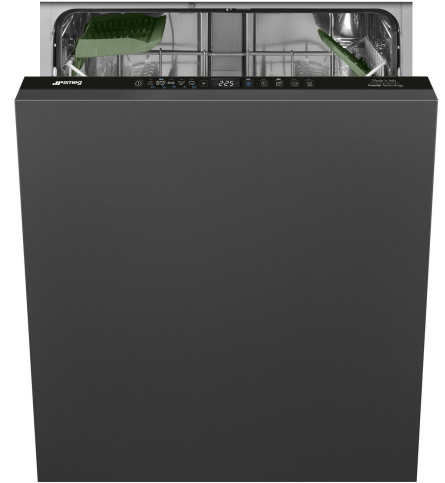

# STL7252C

Tuoteryhmä	Astianpesukone
Myyntileveys	60 cm
Myyntikorkeus	82 cm
Asennuksen tyyppi	Integroitava
Keittiöpaneeli	Ei toimitettu
Korien lkm	2
Moottori	Invertteri 2.0
EAN-koodi	8017709357351