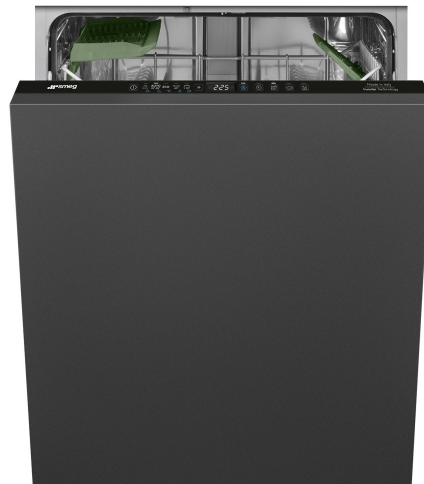

STL7252C

משפחת מוצרים
רוחב
גובה מסחרי
התקנה
מס' סלים
מנוע
קוד EAN

מדיחי כלים
60 ס"מ
82 ס"מ
מובנה משולב לחלוטין
2
אינורטר 2.0
8017709357351

תוכניות

| | | | |
|----------------------|-------------------------------|-------------------|----|
| מס' תוכניות | 10+1 | חיישן אוטו' 45-65 | כן |
| טמפרטורות כביסה | 38, 45, 50, 55, 65, 70, 75 °C | מעורבת | כן |
| השריה | כן | שקט (-2dB) | כן |
| אקספרס 27 דקות | כן | אינטנסיבית | כן |
| קריסטל | כן | ניקוי עצמי | כן |
| אקספרס מלא - 60 דקות | כן | עיקור | כן |
| חסכונית | כן | היגיינה 99.9% | כן |

בשלוש רמות
 כוונן גובה של הסל העליון
 הכלי הגדול ביותר הניתן
 להכנסה בסל העליון

25,0 cm

הכלי הגדול ביותר הניתן
 להכנסה בסל התחתון
 צבע רכיבים פנימיים
 סלסלה לסכו"ם

30,0 cm

עלה מרווה
 כן

מאפיינים טכניים

| | |
|-------------------------------|----------------------|
| Width (mm) | 598 mm |
| Depth (mm) | 545 mm |
| סוג צג | צג LED (3 ספרות) |
| Product Height (mm) | 818 mm |
| בקרות צג | אלקטרוני |
| Programme graphics | Symbols |
| מחונן הדלקה/כיבוי | כן |
| מחונן תאורת מלח | אור |
| מחונן עזר לשטיפה | אור |
| מחונן סוף המחזור | צליל |
| Auto switch-off | Yes |
| מערכת שטיפה זרוע ריסוס שלישית | יחיד |
| מרכז המים | עם הגדרות אלקטרוניות |
| Aquatest חיישן עכירות | כן |
| מערכת הגנה מהצפה | Acquastop כולל |