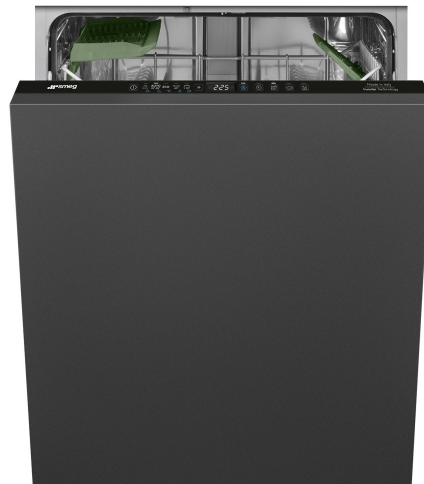

# STL7252C

משפחת מוצרים  
רוחב  
גובה מסחרי  
התקנה  
מס' סלים  
מנוע  
קוד EAN

מדיחי כלים  
60 ס"מ  
82 ס"מ  
מובנה משולב לחלוטין  
2  
אינורטר 2.0  
8017709357351