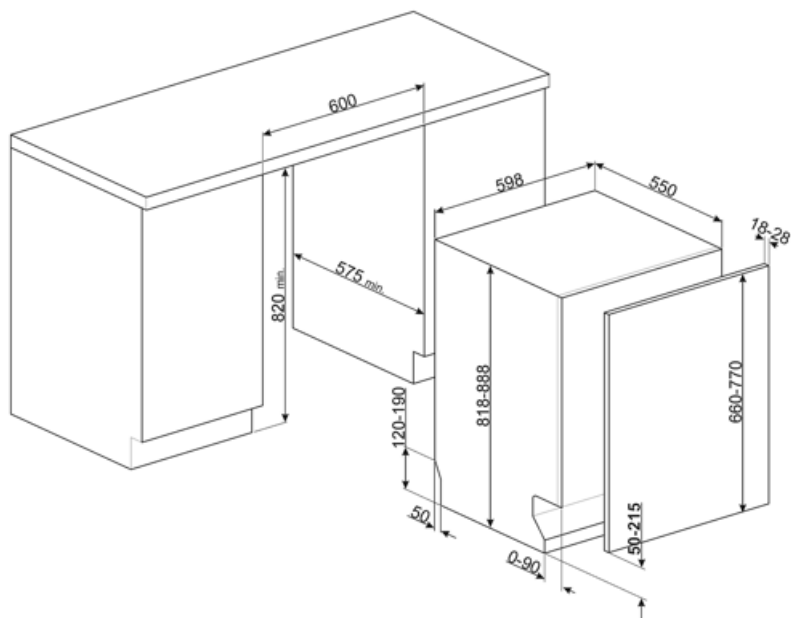

Névleges kapacitás (ps) 13

Vízfogyasztás
[ciklusonként] 8,5 litres

Levegőben terjedő
akusztikus
zajkibocsátási osztály C

Energiahatékonysági
mutató (EEI) 43,8

Elektromos csatlakozás

Csatlakoztatott
áramforrás 1800 W
Áramerősség 10 A
Feszültség 220-240 V
Frekvencia (Hz) 50 Hz

A kapcsolat típusa Egyfázisú (pl. motor)
Tápkábel hossza 140 cm
Csatlakozódugó (F;E) Schuko