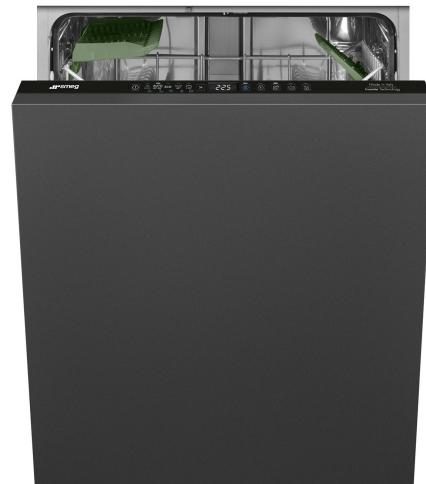

# STL7252C

Termékcsalád	Mosogatógépek
Névleges szélesség	60 cm
Névleges magasság	82 cm
Üzembe helyezés	Teljesen integrált beépített
Dekor ajtópanel	Nincs mellékelve
Kosarak száma	2
Motor	Inverter 2.0
EAN kód	8017709357351

## Kosarak

Kosár színe	Szürke	Alsó kosár	2 összehajtható ráccsal
Kosár összetevőinek színe	Szürke	Alsó kosár tartozékok	MultiLoad

Fogantyú	Műanyag a felső és az alsó kosáron	Alsó kosár csepegésgátló betétekkel	Igen
Felső kosár	Középen rögzített állvánnyal	A legnagyobb berakható edény az alsó kosárba	30,0 cm
A felső kosár magasságának beállítása	Három szinten (5 cm)	Színes belső komponensek	Zsályalevél
A felső kosár legnagyobb berakható edénye	25,0 cm	Evőeszköz kosár	Igen