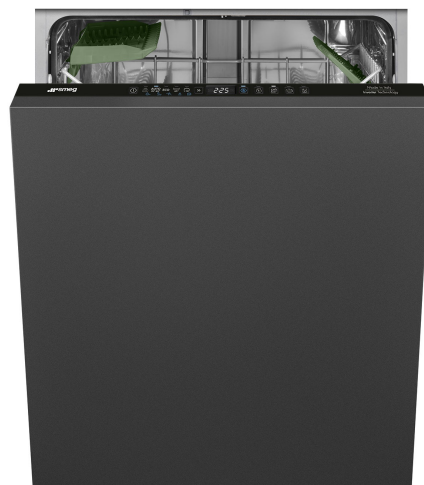

STL7252C

Termékcsalád	Mosogatógépek
Névleges szélesség	60 cm
Névleges magasság	82 cm
Üzembe helyezés	Teljesen integrált beépített
Dekor ajtópanel	Nincs mellékelve
Kosarak száma	2
Motor	Inverter 2.0
EAN kód	8017709357351