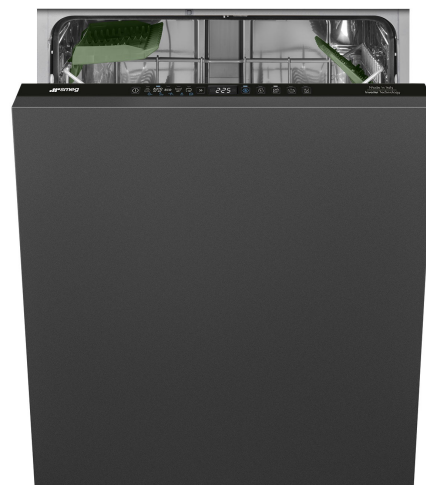

STL7252C

Produktgruppe	Oppvaskmaskine
Kommersiell bredde	60 cm
Kommersiell høyde	82 cm
Installasjonstype	Integret
Kjøkkenpanel	Medfølger ikke
Ant. kurver	2
Motor	Inverter 2.0
EAN-kode	8017709357351

Programs