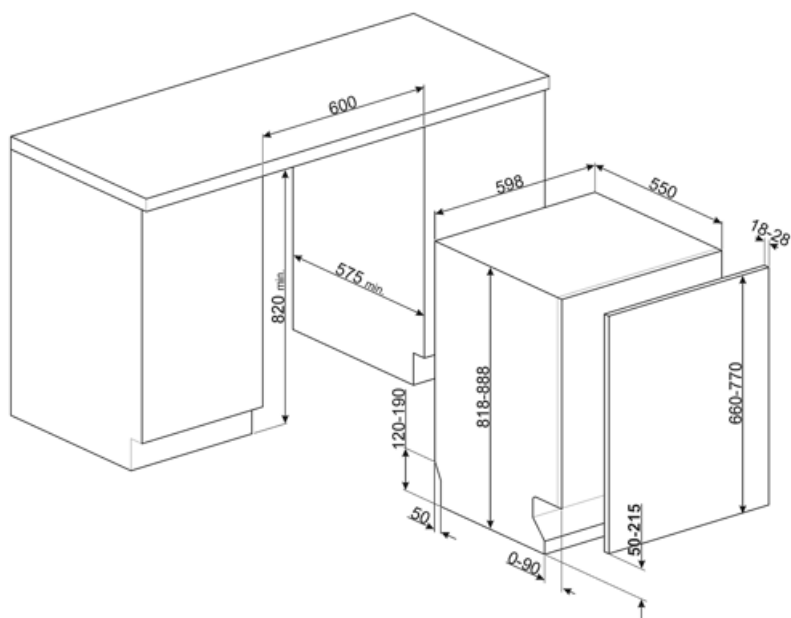

Energy consumption 73 kWh
[per 100 cycles, based
on the eco programme]

Pojemność znamionowa 13
(ps)

Zużycie wody (na cykl) 8,5 litres

Klasa emisji hałasu
akustycznego C

Indeks wydajności
energetycznej (EEL) 43,8

Podłączenie elektryczne

Moc 1800 W
Natężenie prądu (A) 10 A
Napięcie 220-240 V
Częstotliwość (Hz) 50 Hz

Typ połączenia 1 fazowy
Długość przewodu
zasilającego (cm) 140 cm
Wtyczka (F;E) Schuko