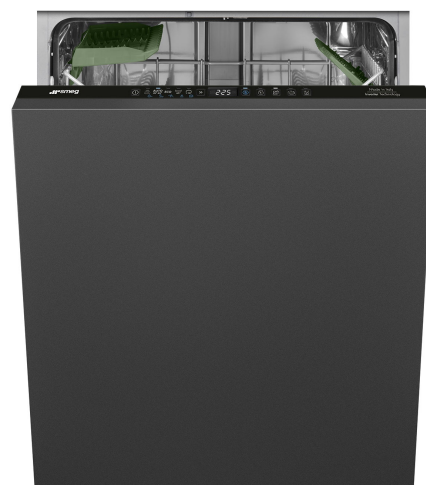

# STL7252C

Rodzina produktów	Zmywarka
Szerokość	60 cm
Wysokość handlowa	82 cm
Instalacja	Do zabudowy
Panel kuchenny	Brak
Liczba koszy	2
Silnik	Inverter 2.0
Kod EAN	8017709357351

## Kosze

Kolor koszy	Szary	Dolny kosz	Z 2 składanymi stelażami
Kolor elementów koszy	Szary	Lower basket accessories	MultiLoad

Uchwyt	Kosz dolny i górny wykonany z tworzywa sztucznego	Dolny kosz ze specjalnymi wkładkami, optymalizującymi proces suszenia	Tak
Górny kosz	Stałe centralne półki	Rozmiar największego naczynia w koszu dolnym	30,0 cm
Regulacja wysokości górnego kosza	3 poziomy	Kolor wewnętrznych elementów	Sage Leaf
Rozmiar największego naczynia w koszu górnym	25,0 cm	Kosz na sztućce	Tak