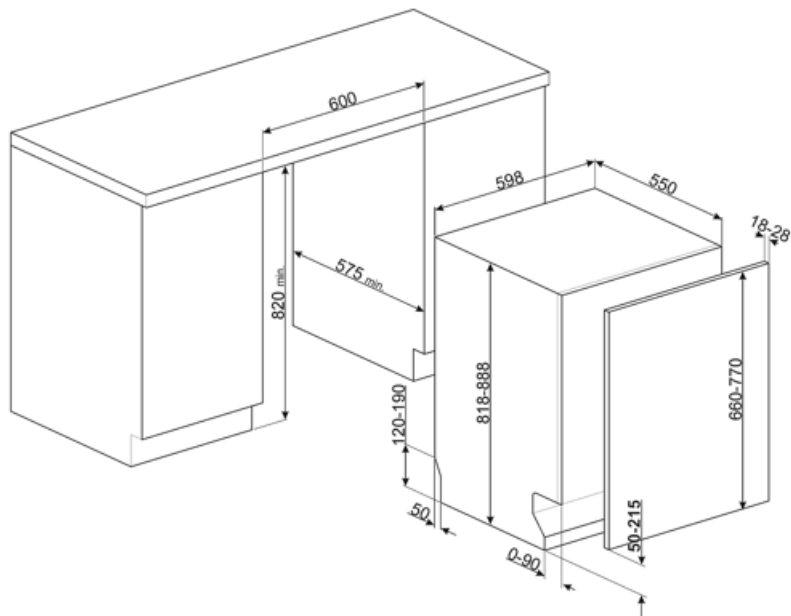

Anslutningseffekt	1800 W	Typ av anslutning	1-fas
Ström	10 A	Sladdens längd	140 cm
Spänning	220-240 V	Typ av kontakt	(F;E) Eurokontakt
Frekvens	50 Hz