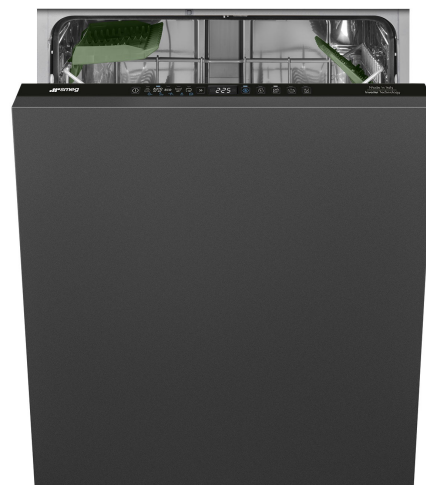

STL7252C

Produktgrupp	Diskmaskin
Kommersiell bredd	60 cm
Kommersiell höjd	82 cm
Installation	Integrerad
Snickerilucka	Ingår ej
Antal korgar	2
Motor	Inverter 2.0
EAN-kod	8017709357351

Program

Antal program	10+1	Autosensor 45–65	Ja
Temperatur för disk	38, 45, 50, 55, 65, 70, 75 °C	Mix	Ja
Avspolning	Ja	Tyst (-2 dB)	Ja
Express 27 min	Ja	Intensiv	Ja
Kristall	Ja	Självrengöring	Ja
Full express – 60 minuter	Ja	Sterilisera	
Eco	Ja	Hygien 99,9 %	Ja