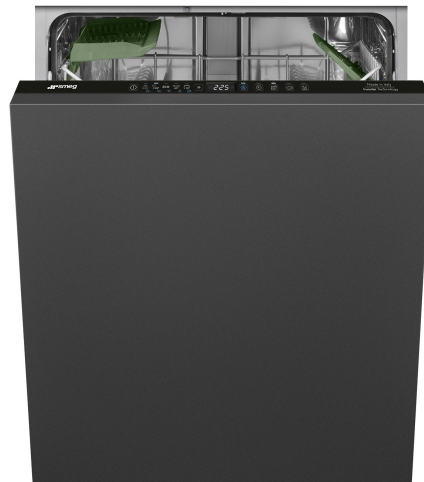

STL7272D

משפחת מוצרים
רוחב
גובה מסחרי
התקנה
מס' סלים
מנוע
קוד EAN

מדיחי כלים
60 ס"מ
82 ס"מ
מובנה משולב לחלוטין
2
אינורטר 2.0
8017709357047

תוכניות

מס' תוכניות	10+1	מעורבת	כן
טמפרטורות כביסה	38, 45, 50, 55, 65, 70, 75 °C	שקט (-2dB)	כן
השריה	כן	אינטנסיבית	כן
אקספרס 27 דקות	כן	ניקוי עצמי	כן
קריסטל	כן	היגיינה 99.9%	כן
אקספרס מלא - 60 דקות	כן	עדין	כן
חסכונית	כן		

אפשרויות

Dry Assist + אופציה אפשרות טיימר השהיה	כן עד 24 שעות	חצי FlexiZone אפשרות מלאה	כן
		אפשרות תוכניות מיוחדות	כן

סלים

צבע סל	אפור	סל תחתון	עם רשתות קבועות
צבע רכיבי סל	אפור	סל תחתון עם תחבים נגד טפטוף	כן
ידית	בפלסטיק על הסל העליון והתחתון	הכלי הגדול ביותר הניתן להכנסה בסל התחתון	30,0 cm
סל עליון	עם רשתות אמצעיות קבועות	צבע רכיבים פנימיים	עלה מרווה
כוונון גובה של הסל העליון	בשלוש רמות	סלסלה לסכום	כן

הכלי הגדול ביותר הניתן להכנסה בסל העליון 25,0 cm

מאפיינים טכניים

Width (mm)	598 mm
Depth (mm)	545 mm
סוג צג	צג LED (3 ספרות)
Product Height (mm)	818 mm
בקרות צג	אלקטרוני
	התחלה מושהית, מחוון זמן התוכנית
Programme graphics	Symbols
מחוון הדלקה/כיבוי	כן
מחוון תאורת מלח	אור
מחוון עזר לשטיפה	אור
מחוון סוף המחזור	צליל
Auto switch-off	Yes
מערכת שטיפה	מסלולי
זרוע ריסוס שלישית	יחיד
מרכז המים	עם הגדרות אלקטרוניות
מערכת הגנה מהצפה	כולל Acquastop

צינור מים	יחיד; מים קרים/חמים מקסי' חיסכון בחשמל עם - 60°C מים חמים עד 35%
קשיות מים מרבית מערכת ייבוש	100°FH;58°dH ייבוש בעיבוי טבעי, עם מערכת לפתיחה+ Dry Assist אוטומטית של הדלת בסוף המחזור
הגנת קיטור חומר אמבט מסנן גוף חימום נסתר צירים	בפלסטיק נירוסטה נירוסטה כן
משקל מינימלי ומקסימלי של לוח קדמי	FLEXIFIT, איזון עצמי, החלקה 2 - 11 kg
גובה בסיס מינימלי ומקסימלי	50 - 215 mm
רגליות מתכווננות	ס"מ, מ-820 עד 890 מ"מ 7
Additional gaskets	No
Back cover	Yes
Depth of dishwasher with open door (mm)	1168 mm
רגליות אחוריות מתכווננות מהחזית	כן
Top cover	In plastic