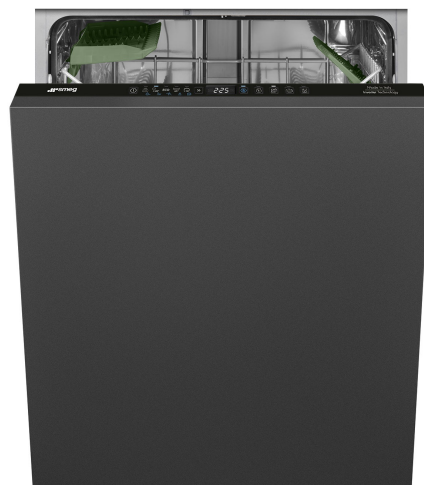

STL7272D

משפחת מוצרים
רוחב
גובה מסחרי
התקנה
מס' סלים
מנוע
קוד EAN

מדיחי כלים
60 ס"מ
82 ס"מ
מובנה משולב לחלוטין
2
אינורטר 2.0
8017709357047

תוכניות

מס' תוכניות	10+1	מעורבת	כן
טמפרטורות כביסה	38, 45, 50, 55, 65, 70, 75 °C	שקט (-2dB)	כן
השריה	כן	אינטנסיבית	כן
אקספרס 27 דקות	כן	ניקוי עצמי	כן
קריסטל	כן	היגיינה 99.9%	כן
אקספרס מלא - 60 דקות	כן	עדין	כן
חסכונית	כן		

אפשרויות

Dry Assist + אפשרות טיימר השהיה	כן עד 24 שעות	חצי FlexiZone אפשרות מלאה	כן
		אפשרות תוכניות מיוחדות	כן

סלים

צבע סל	אפור	סל תחתון	עם רשתות קבועות
צבע רכיבי סל	אפור	סל תחתון עם תחבים נגד טפטוף	כן
ידית	בפלסטיק על הסל העליון והתחתון	הכלי הגדול ביותר הניתן להכנסה בסל התחתון	30,0 cm
סל עליון	עם רשתות אמצעיות קבועות	צבע רכיבים פנימיים	עלה מרווה
כוונון גובה של הסל העליון	בשלוש רמות	סלסלה לסכום	כן

הכלי הגדול ביותר הניתן להכנסה בסל העליון 25,0 cm

מאפיינים טכניים

Width (mm)	598 mm
Depth (mm)	545 mm
סוג צג	צג LED (3 ספרות)
Product Height (mm)	818 mm
בקורות צג	אלקטרוני
	התחלה מושהית, מחוון זמן התוכנית
Programme graphics	Symbols
מחווון הדלקה/כיבוי	כן
מחווון תאורת מלח	אור
מחווון עזר לשטיפה	אור
מחווון סוף המחזור	צליל
Auto switch-off	Yes
מערכת שטיפה	מסלולי
זרוע ריסוס שלישית	יחיד
מרכז המים	עם הגדרות אלקטרוניות
מערכת הגנה מהצפה	כולל Acquastop

צינור מים	יחיד; מים קרים/חמים מקסי' חיסכון בחשמל עם - 60°C מים חמים עד 35%
קשיות מים מרבית מערכת ייבוש	100°FH;58°dH ייבוש בעיבוי טבעי, עם מערכת לפתיחה+ Dry Assist אוטומטית של הדלת בסוף המחזור
הגנת קיטור חומר אמבט מסנן	בפלסטיק נירוסטה נירוסטה
גוף חימום נסתר צירים	כן
משקל מינימלי ומקסימלי של לוח קדמי	FLEXIFIT, איוון עצמי, החלקה 2 - 11 kg
גובה בסיס מינימלי ומקסימלי	50 - 215 mm
רגליות מתכווננות	ס"מ, מ-820 עד 890 מ"מ 7
Additional gaskets	No
Back cover	Yes
Depth of dishwasher with open door (mm)	1168 mm
רגליות אחוריות מתכווננות מהחזית	כן
Top cover	In plastic