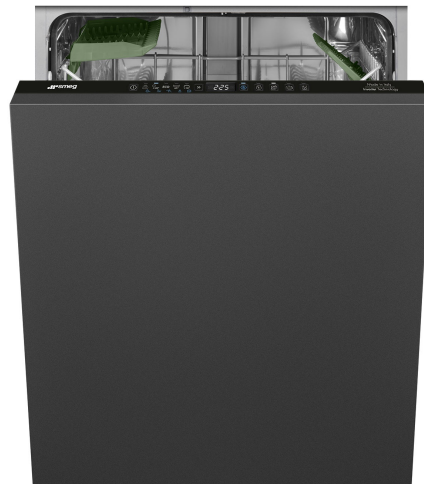

STL7272D

משפחת מוצרים
רוחב
גובה מסחרי
התקנה
מס' סלים
מנוע
קוד EAN

מדיחי כלים
60 ס"מ
82 ס"מ
מובנה משולב לחלוטין
2
אינורטר 2.0
8017709357047

תוכניות

מס' תוכניות	10+1	מעורבת	כן
טמפרטורות כביסה	38, 45, 50, 55, 65, 70, 75 °C	שקט (-2dB)	כן
השריה	כן	אינטנסיבית	כן
אקספרס 27 דקות	כן	ניקוי עצמי	כן
קריסטל	כן	היגיינה 99.9%	כן
אקספרס מלא - 60 דקות	כן	עדין	כן
חסכונית	כן		

אפשרויות

Dry Assist + אפשרות טיימר השהיה	כן עד 24 שעות	חצי FlexiZone אפשרות מלאה	כן
		אפשרות תוכניות מיוחדות	כן

סלים

צבע סל	אפור	סל תחתון	עם רשתות קבועות
צבע רכיבי סל	אפור	סל תחתון עם תחבים נגד טפטוף	כן
ידית	בפלסטיק על הסל העליון והתחתון	הכלי הגדול ביותר הניתן להכנסה בסל התחתון	30,0 cm
סל עליון	עם רשתות אמצעיות קבועות	צבע רכיבים פנימיים	עלה מרווה
כוונון גובה של הסל העליון	בשלוש רמות	סלסלה לסכום	כן

הכלי הגדול ביותר הניתן להכנסה בסל העליון 25,0 cm

מאפיינים טכניים

Width (mm)	598 mm
Depth (mm)	545 mm
סוג צג	צג LED (3 ספרות)
Product Height (mm)	818 mm
בקורות צג	אלקטרוני
	התחלה מושהית, מחוון זמן התוכנית
Programme graphics	Symbols
מחוון הדלקה/כיבוי	כן
מחוון תאורת מלח	אור
מחוון עזר לשטיפה	אור
מחוון סוף המחזור	צליל
כיבוי אוטומטי	כן
מערכת שטיפה	מסלולי
זרוע ריסוס שלישית	יחיד
מרכז המים	עם הגדרות אלקטרוניות
מערכת הגנה מהצפה	כולל Acquastop

צינור מים	יחיד; מים קרים/חמים מקסי' חיסכון בחשמל עם - 60°C מים חמים עד 35%
קשיות מים מרבית מערכת ייבוש	100°FH;58°dH ייבוש בעיבוי טבעי, עם מערכת לפתיחה+ Dry Assist אוטומטית של הדלת בסוף המחזור
הגנת קיטור חומר אמבט מסנן גוף חימום נסתר צירים	בפלסטיק נירוסטה נירוסטה כן
משקל מינימלי ומקסימלי של לוח קדמי	FLEXIFIT, איוון עצמי, החלקה 2 - 11 kg
גובה בסיס מינימלי ומקסימלי	50 - 215 mm
רגליות מתכווננות	ס"מ, מ-820 עד 890 מ"מ 7
Additional gaskets	No
Back cover	Yes
Depth of dishwasher with open door (mm)	1168 mm
רגליות אחוריות מתכווננות מהחזית	כן
Top cover	In plastic