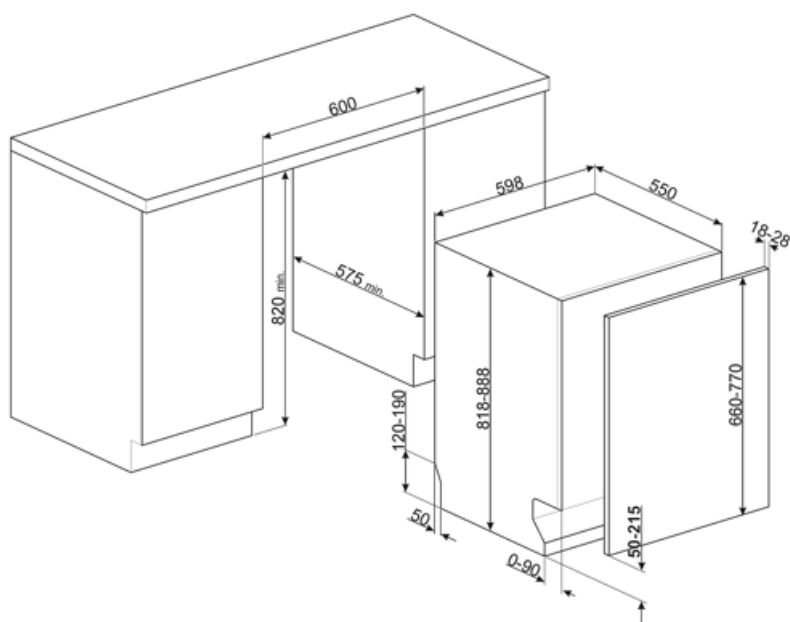

Vízfogyasztás
[ciklusonként]

12,0 litres

Energihatékonysági
mutató (EEI)

49,9

Elektromos csatlakozás

Csatlakoztatott
áramforrás

1800 W

A kapcsolat típusa

Egyfázisú (pl. motor)

Áramerősség

10 A

Tápkábel hossza

140 cm

Feszültség

220-240 V

Csatlakozódugó

(F;E) Schuko

Frekvencia (Hz)

50 Hz