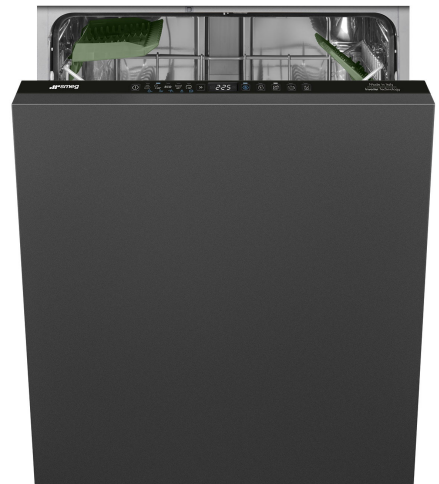

# STL7272D

Termékcsalád	Mosogatógépek
Névleges szélesség	60 cm
Névleges magasság	82 cm
Üzembe helyezés	Teljesen integrált beépített
Dekor ajtópanel	Nincs mellékelve
Kosarak száma	2
Motor	Inverter 2.0
EAN kód	8017709357047

## Kosarak

Kosár színe	Szürke	Alsó kosár	Rögzített állvánnyal
Kosár összetevőinek színe	Szürke	Alsó kosár csepegésgátló betétekkel	Igen

Fogantyú	Műanyag a felső és az alsó kosáron	A legnagyobb berakható edény az alsó kosárba	30,0 cm
Felső kosár	Középen rögzített állvánnyal	Színes belső komponensek	Zsályalevél
A felső kosár magasságának beállítása	Három szinten (5 cm)	Evőeszköz kosár	Igen
A felső kosár legnagyobb berakható edénye	25,0 cm		