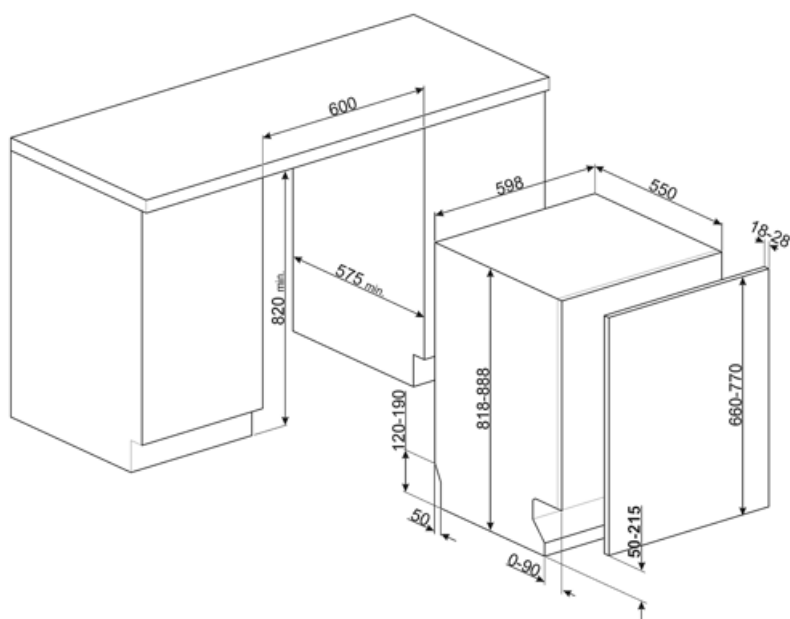

Vízfogyasztás
[ciklusonként]

12,0 litres

Energhatékonyági
mutató (EEI)

49,9

Elektromos csatlakozás

Csatlakoztatott
áramforrás

1800 W

A kapcsolat típusa

Egyfázisú (pl. motor)

Áramerősség

10 A

Tápkábel hossza

140 cm

Feszültség

220-240 V

Csatlakozódugó

(F;E) Schuko

Frekvencia (Hz)

50 Hz