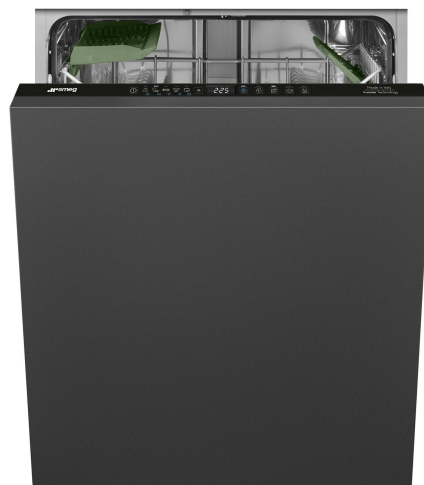

STL7272D

Termékcsalád	Mosogatógépek
Névleges szélesség	60 cm
Névleges magasság	82 cm
Üzembe helyezés	Teljesen integrált beépített
Dekor ajtópanel	Nincs mellékelve
Kosarak száma	2
Motor	Inverter 2.0
EAN kód	8017709357047