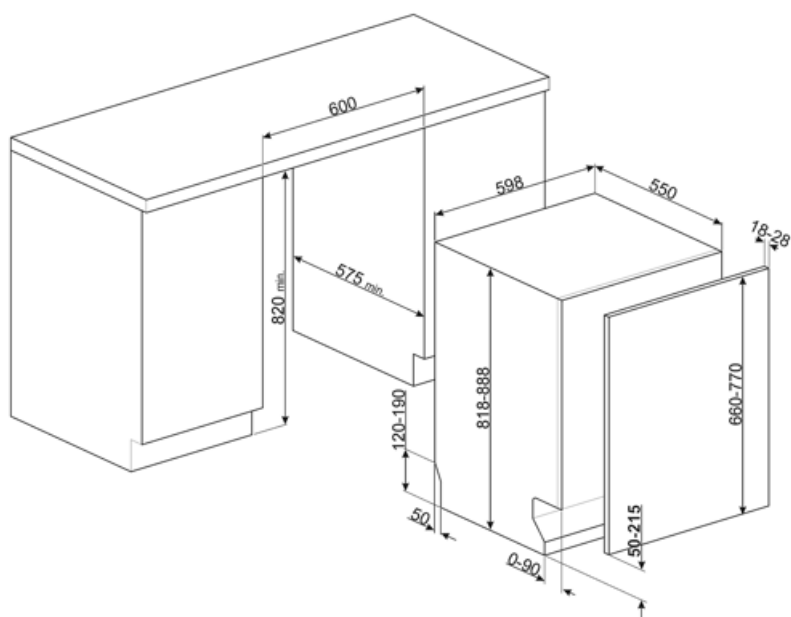

Energieeffektivitetsindeks 31,8
(EEI)

Elektrisk tilslutning

Nominel effekt	1800 W	Type af forbindelse	Enkelt fase
Nuværende	10 A	Kabellængde	140 cm
Spænding	220-240 V	Stik	(F;E) Schuko
Frekvens (Hz)	50 Hz