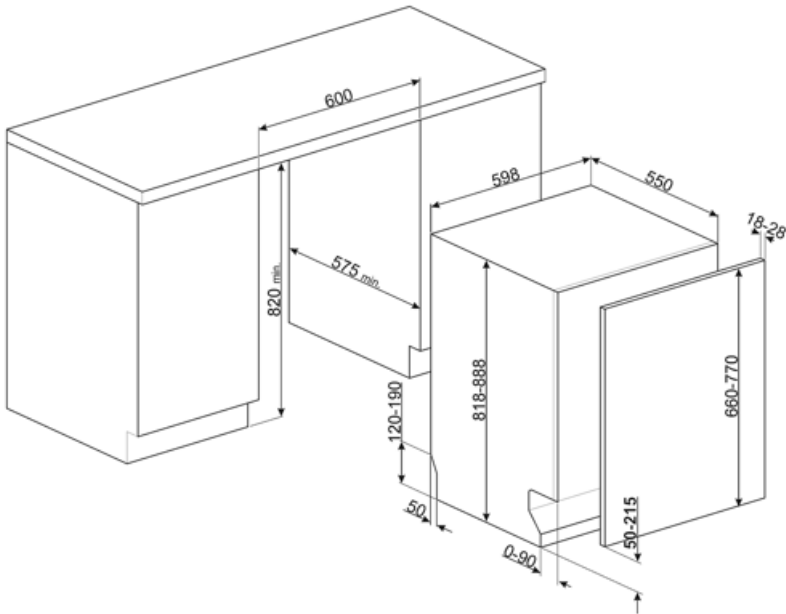

Nimellisteho 1800 W
Virta 10 A
Jännite 220-240 V
Taajuus 50 Hz

Virtalähteen tyyppi Yksivaiheinen
Johdon pituus 140 cm
Sähköpistokkeen tyyppi (F;E) Schuko