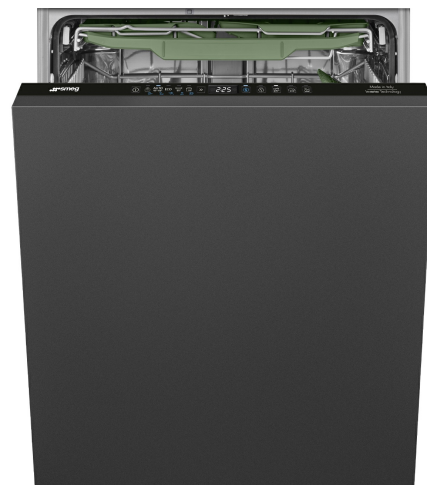

STL7322AL

Tuoteryhmä	Astianpesukone
Myyntileveys	60 cm
Myyntikorkeus	82 cm
Asennuksen tyyppi	Integroitava
Keittiöpaneeli	Ei toimitettu
Korien lkm	3, FlexiDuo ja Easy Glide
Moottori	Inverteri 2.0
EAN-koodi	8017709357399

Vaihtoehdot

Dry Assist+ valinta	Kyllä	FlexiZone-puolitäysi	Kyllä
Viiveajastus	Enintään 24 tuntia, automaattinen liotus	Erikoisohjelmien valinta	Kyllä

Korit

Korin väri	Harmaa	Alakori	Kaksi laskettavaa tukea
Korin osien väri	Harmaa	Alemman korin lisävarusteet	MultiLoad
Kahva	Ylä- ja alakorissa	Alakorissa tippalukot	Kyllä
Ylemmässä korissa	Mukana 1 taitettava teline		
Ylemmän korin korkeus	Kolmessa tasossa		

Suurin astia joka mahtuu yläkoriin 19,0 cm

Suurin astia, joka mahtuu alakoriin
Sisäosien väri

30,0 cm
Salvia lehti

Tekniset ominaisuudet

Leveys (mm)	598 mm
Syvyys (mm)	545 mm
Näytön tyyppi	3 numero
Tuotteen korkeus (mm)	818 mm
Coksicoallinen veden kovuus	Elektroninen
Näyttö	Käynnistysviive, Ohjelman ajan ilmaisu, Jäljellä olevan ajan ilmaisin
Ohjelman graafinen kuvaus	Symbolit
On/off ilmaisin	Kyllä
Suolan indikaattori	Valo
Huuhteluaineen lisäämistarpeen ilmaisin	Valo
Ohjelman päättymisen ilmaisin	ActiveLight
Automaattinen sammutus	Kyllä
Pesujärjestelmä	Planetaarinen
Kolmas pesuvarsi	Yksi
Vedenpehmentäjä	Elektroninen asetus
Sameusanturi Aquatest	Kyllä
Tulvasuoja	Kokonais-Acquastop