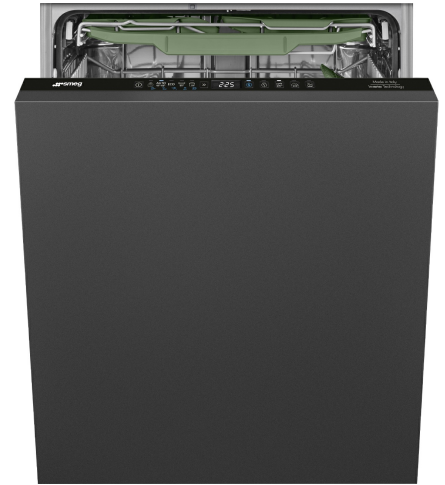

STL7322AL

Tuoteryhmä	Astianpesukone
Myyntileveys	60 cm
Myyntikorkeus	82 cm
Asennuksen tyyppi	Integroitava
Keittiöpaneeli	Ei toimitettu
Korien lkm	3, FlexiDuo ja Easy Glide
Moottori	Inverteri 2.0
EAN-koodi	8017709357399

Suurin astia joka mahtuu yläkoriin	19,0 cm	Suurin astia, joka mahtuu alakoriin	30,0 cm
		Sisäosien väri	Salvia lehti

Tekniset ominaisuudet

Leveys (mm)	598 mm	Vesiletku	Yksi: kylmä/kuuma vesi, enintään 60 °C - kuumaa vettä käytettäessä energiaa säästyy jopa 35 %
Syvyys (mm)	545 mm	Maksimaallinen veden kovuus	100°FH;58°dH
Näytön tyyppi	3 numero	Kuivausjärjestelmä	Luonnollinen kondensoiva kuivaus, automaattinen Dry Assist -järjestelmä avaa oven jakson päätteeksi
Tuotteen korkeus (mm)	818 mm	Höyrysuojaus	Muovia
Coksicoallinen veden kovuus	Elektroninen	Altaan materiaali	Ruostumaton teräs
Näyttö	Käynnistysviive, Ohjelman ajan ilmaisu, Jäljellä olevan ajan ilmaisin	Suodatin	Ruostumaton teräs
Ohjelman graafinen kuvaus	Symbolit	Piilotettu lämpöelementti	Kyllä
On/off ilmaisin	Kyllä	Saranat	Itse tasopainottuva, kiskot. Flexfit
Suolan indikaattori	Valo	Etupeitelevyn min. ja maks. paino:	2–11 kg
Huuhteluaineen lisäämistarpeen ilmaisin	Valo	Jalkalistan min. ja maks. korkeus	50 - 215 mm
Ohjelman päättymisen ilmaisin	ActiveLight	Voidaan asentaa päällekkäin	Kyllä
Automaattinen sammutus	Kyllä	Säädettävät jalat	7 cm, 820 - 890 mm
Pesujärjestelmä	Planetaarinen	Additional gaskets	Yes, with stainless steel plate
Kolmas pesuvarsi	Yksi	Takakansi	Kyllä
Vedenpehmentäjä	Elektroninen asetus	Astianpesukoneen syvyys luukun ollessa auki (mm)	1146 mm
Sameusanturi Aquatest	Kyllä	Edestä säädettävät jalat	Kyllä
Tulvasuoja	Kokonais-Acquastop	Yläkansi	Muovia