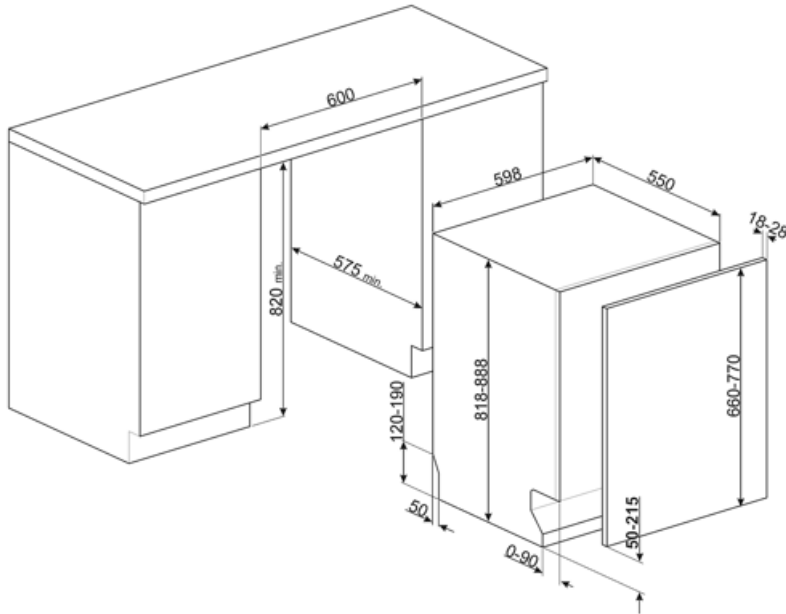

Jännite

220-240 V

Sähköpistokkeen tyyppi (F;E) Schuko

Taajuus

50 Hz