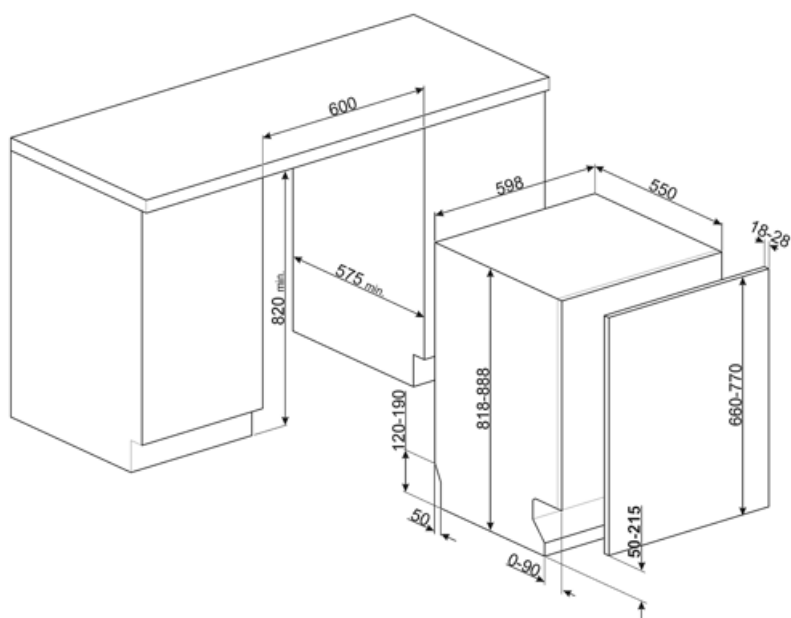

Névleges kapacitás (ps) 13
Vízfogyasztás [ciklusonként] 10,5 litres

Levegőben terjedő akusztikus zajkibocsátási osztály B
Energiahatékonysági mutató (EEI) 31,8

Elektromos csatlakozás

Csatlakoztatott áramforrás 1800 W
Áramerősség 10 A
Feszültség 220-240 V
Frekvencia (Hz) 50 Hz

A kapcsolat típusa Egyfázisú (pl. motor)
Tápkábel hossza 140 cm
Csatlakozódugó (F;E) Schuko