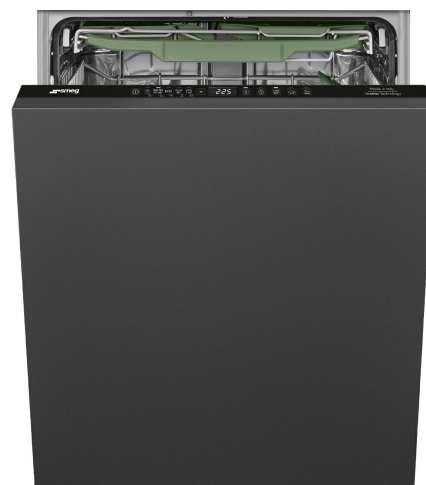

# STL7322AL

Termékcsalád	Mosogatógépek
Névleges szélesség	60 cm
Névleges magasság	82 cm
Üzembe helyezés	Teljesen integrált beépített
Dekor ajtópanel	Nincs mellékelve
Kosarak száma	3, FlexiDuo Easy Glide-dal
Motor	Inverter 2.0
EAN kód	8017709357399