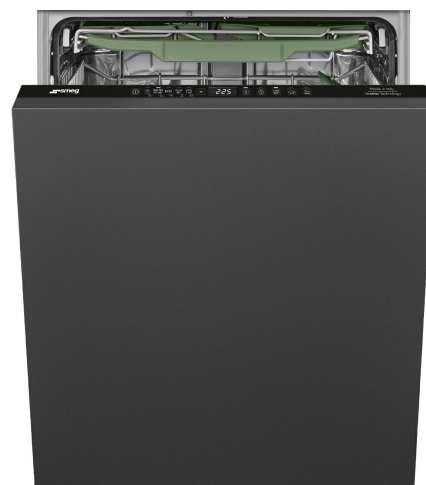

STL7322AL

Produktgruppe	Oppvaskmaskine
Kommersiell bredde	60 cm
Kommersiell høyde	82 cm
Installasjonstype	Integret
Kjøkkenpanel	Medfølger ikke
Ant. kurver	3 FlexiDuo med Easy Glide
Motor	Inverter 2.0
EAN-kode	8017709357399

Funksjoner

Dry Assist + funksjonsvalg	Ja	FlexiZone for halv last i over- eller underkurv	Ja
Forsinkelsestimerfunksjon	Opp til 24 timer, med automatisk bløtlegging	Spesialprogramvalg	Ja

Kurver

Farge på kurv	Grå	Nedre kurv	Med to sammenleggbare hyller
Farge på kurvdeler	Grå	Tilbehør til nedre kurv	MultiLoad
Håndtak	På over- og underkurv		

Øvre kurv	Med 1 sammenleggbar hylle	Nedre kurv med antidrypp innlegg	Ja
Høydejustering av den øvre kurv	I tre horisontale nivåer	Maksimal belastning i oppvaskmaskinens underkurv	30,0 cm
Maksimal belastning i oppvaskmaskinens øvre kurv	19,0 cm	Farge innvendige deler	Sage Leaf