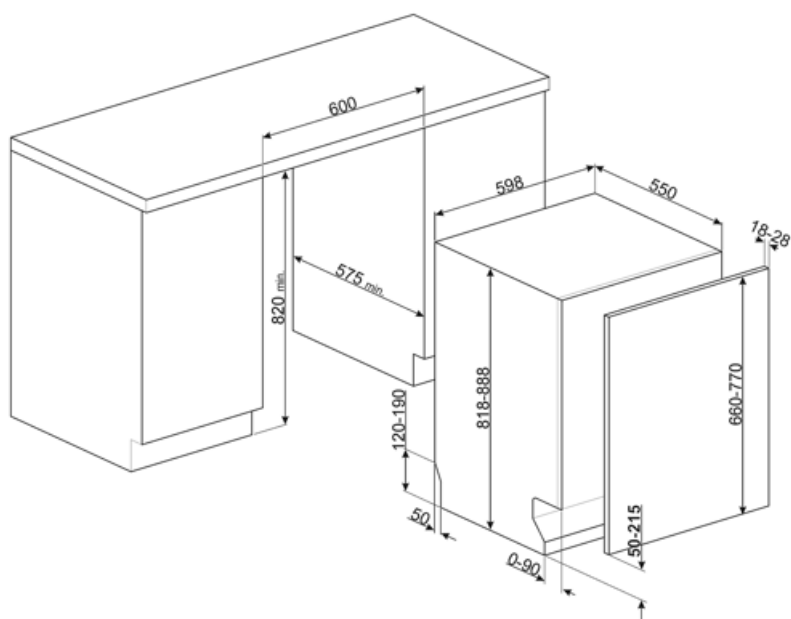

Elektrisk tilkobling

Nominell effekt	1800 W	Type tilkobling	Single-fase
Strøm	10 A	Lengde på ledning	140 cm
Spenning	220-240 V	Støpseltype	(F;E) Schuko
Frekvens	50 Hz