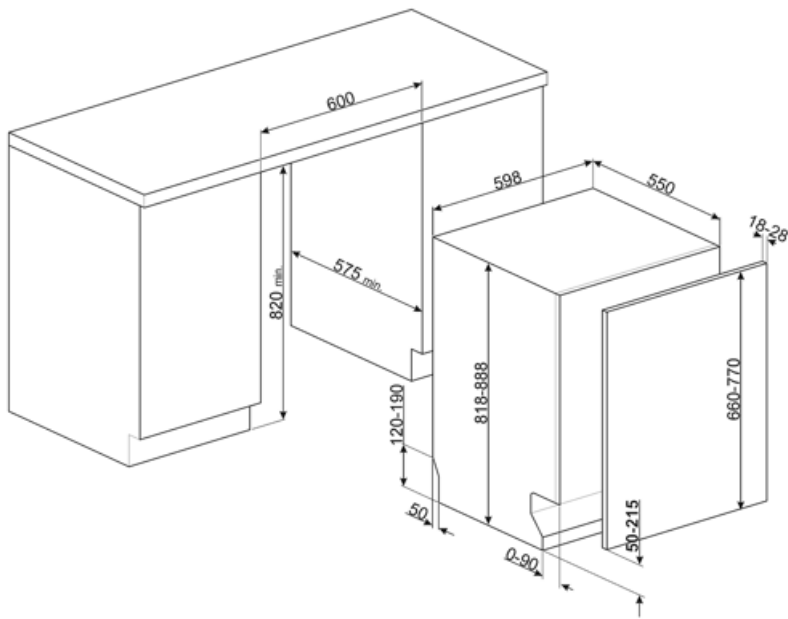

Elektrische aansluiting

Aansluitwaarde	1800 W
Stroom	10 A
Spanning	220-240 V
Frequentie	50 Hz

Type of connection	Eenfasig
Lengte voedingskabel	140 cm
Stekker	(F;E) Schuko