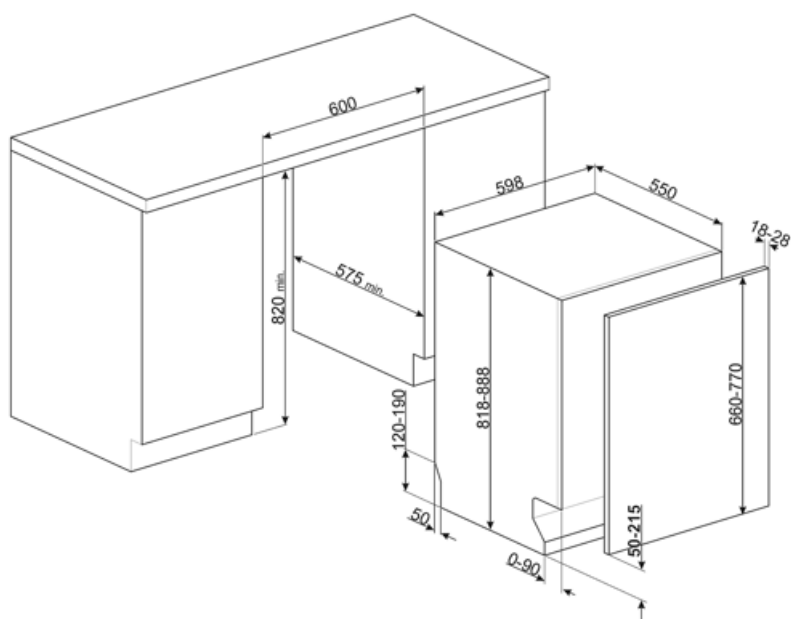

Elektrische aansluiting

Aansluitwaarde	1800 W
Stroom	10 A
Spanning	220-240 V
Frequentie	50 Hz

Type of connection	Eenfasig
Lengte voedingskabel	140 cm
Stekker	(F;E) Schuko