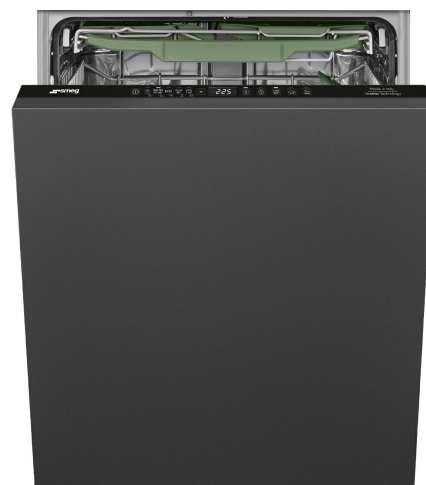

STL7322AL

Produktgrupp	Diskmaskin
Kommersiell bredd	60 cm
Kommersiell höjd	82 cm
Installation	Integrerad
Snickerilucka	Ingår ej
Antal korgar	3, FlexiDuo med Easy Glide
Motor	Inverter 2.0
EAN-kod	8017709357399