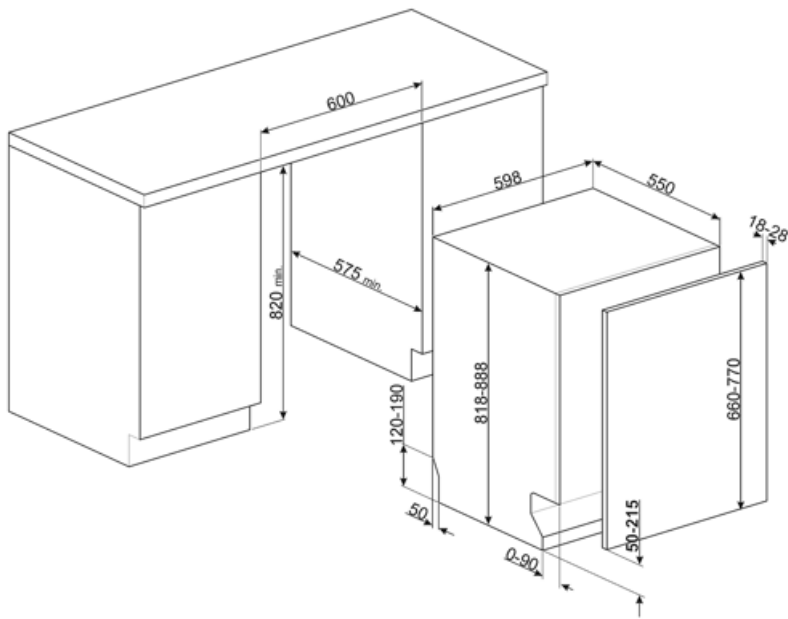

Elektrisk anslutning

Anslutningseffekt 1800 W
Ström 10 A
Spänning 220-240 V
Frekvens 50 Hz

Typ av anslutning 1-fas
Sladdens längd 140 cm
Typ av kontakt (F;E) Eurokontakt