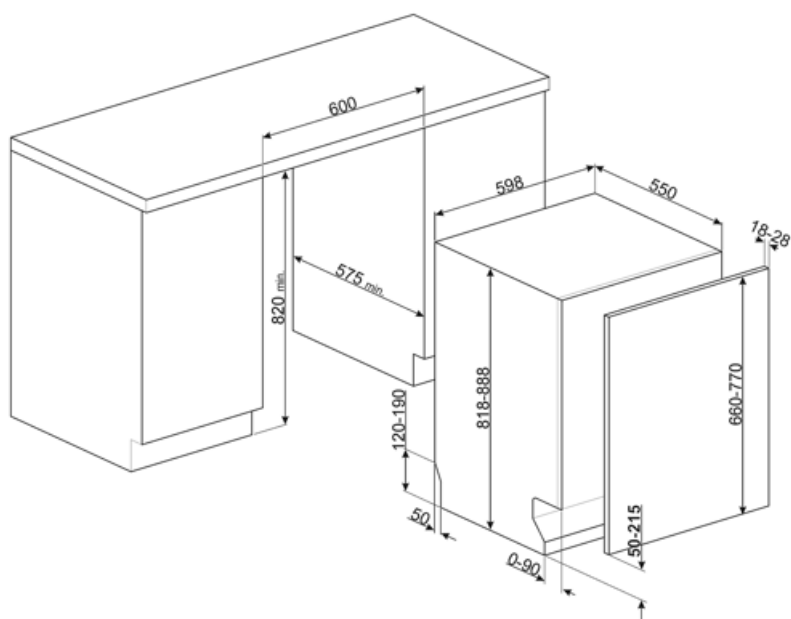

Elektrisk tilslutning

Nominel effekt	1800 W	Type af forbindelse	Enkelt fase
Nuværende	10 A	Kabellængde	140 cm
Spænding	220-240 V	Stik	(F;E) Schuko
Frekvens (Hz)	50 Hz