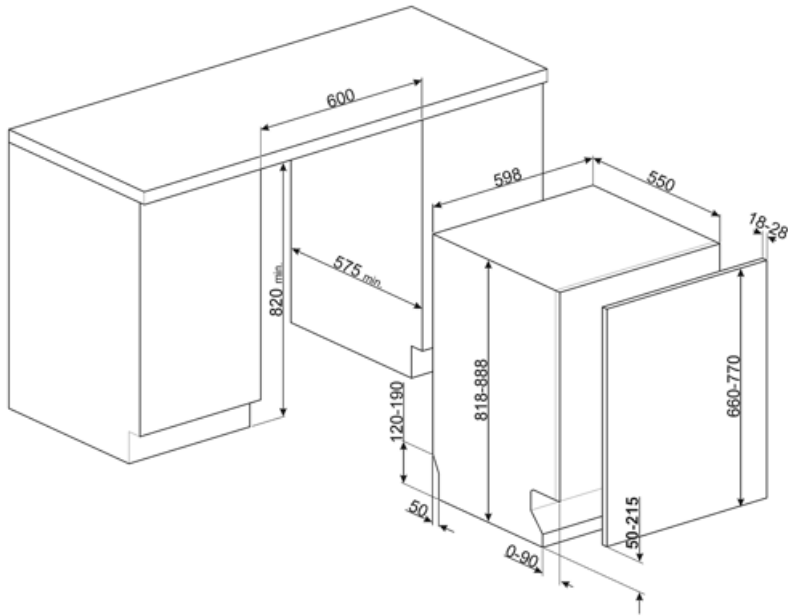

Virta	10 A	Johdon pituus	140 cm
Jännite	220-240 V	Sähköpistokkeen tyyppi	(F;E) Schuko
Taajuus	50 Hz