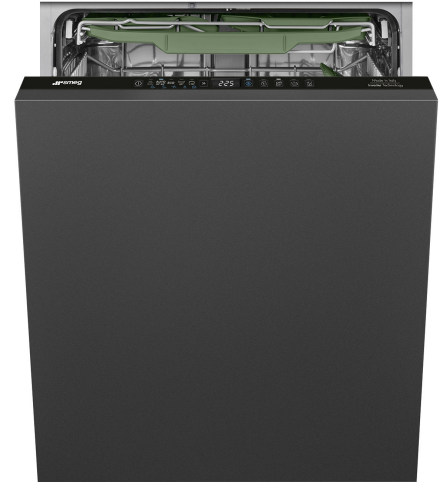

STL7322BL

Tuoteryhmä	Astianpesukone
Myyntileveys	60 cm
Myyntikorkeus	82 cm
Asennuksen tyyppi	Integroitava
Keittiöpaneeli	Ei toimitettu
Korien lkm	3, FlexiDuo
Moottori	Inverteri 2.0
EAN-koodi	8017709357382

Vaihtoehdot

Dry Assist+ valinta	Kyllä	FlexiZone-puolitäysi	Kyllä
Viiveajastus	Enintään 24 tuntia, automaattinen liotus	Erikoisohjelmien valinta	Kyllä

Korit

Korin väri	Harmaa	Alakori	Kaksi laskettavaa tukea
Korin osien väri	Harmaa	Alemman korin lisävarusteet	MultiLoad
Kahva	Ylä- ja alakorissa	Alakorissa tippalukot	Kyllä
Ylemmässä korissa	Mukana 1 taitettava teline		
Ylemmän korin korkeus	Kolmessa tasossa		

Suurin astia joka mahtuu yläkoriin 19,0 cm

Suurin astia, joka mahtuu alakoriin
Sisäosien väri

30,0 cm
Salvia lehti

Tekniset ominaisuudet

Leveys (mm)	598 mm
Syvyys (mm)	545 mm
Näytön tyyppi	3 numero
Tuotteen korkeus (mm)	818 mm
Coksicoallinen veden kovuus	Elektroninen
Näyttö	Käynnistysviive, Ohjelman ajan ilmaisu
Ohjelman graafinen kuvaus	Symbolit
On/off ilmaisin	Kyllä
Suolan indikaattori	Valo
Huuhteluaineen lisäämistarpeen ilmaisin	Valo
Ohjelman päättymisen ilmaisin	ActiveLight
Automaattinen sammutus	Kyllä
Pesujärjestelmä	Orbital
Kolmas pesuvarsi	Yksi
Vedenpehmentäjä	Elektroninen asetus
Sameusanturi Aquatest	Kyllä