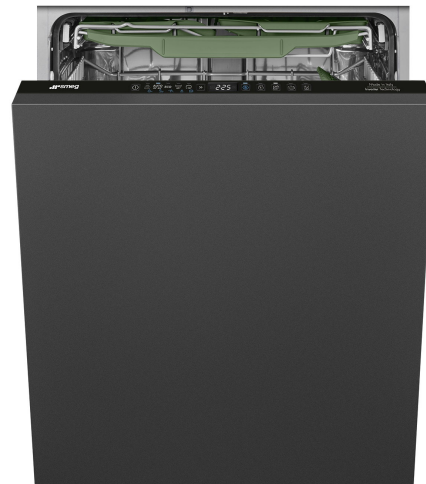

STL7322BL

Tuoteryhmä	Astianpesukone
Myyntileveys	60 cm
Myyntikorkeus	82 cm
Asennuksen tyyppi	Integroitava
Keittiöpaneeli	Ei toimitettu
Korien lkm	3, FlexiDuo
Moottori	Inverteri 2.0
EAN-koodi	8017709357382

Vaihtoehdot

Dry Assist+ valinta	Kyllä	FlexiZone-puolitäysi	Kyllä
Viiveajastus	Enintään 24 tuntia, automaattinen liotus	Erikoisohjelmien valinta	Kyllä

Korit

Korin väri	Harmaa	Alakori	Kaksi laskettavaa tukea
Korin osien väri	Harmaa	Alemman korin lisävarusteet	MultiLoad
Kahva	Ylä- ja alakorissa	Alakorissa tippalukot	Kyllä
Ylemmässä korissa	Mukana 1 taitettava teline		
Ylemmän korin korkeus	Kolmessa tasossa		

Suurin astia joka mahtuu yläkoriin 19,0 cm

Suurin astia, joka mahtuu alakoriin
Sisäosien väri

30,0 cm
Salvia lehti

Tekniset ominaisuudet

Leveys (mm)	598 mm
Syvyys (mm)	545 mm
Näytön tyyppi	3 numero
Tuotteen korkeus (mm)	818 mm
Coksicoallinen veden kovuus	Elektroninen
Näyttö	Käynnistysviive, Ohjelman ajan ilmaisu
Ohjelman graafinen kuvaus	Symbolit
On/off ilmaisin	Kyllä
Suolan indikaattori	Valo
Huuhteluaineen lisäämistarpeen ilmaisin	Valo
Ohjelman päättymisen ilmaisin	ActiveLight
Auto switch-off	Yes
Pesujärjestelmä	Orbital
Kolmas pesuvarsi	Yksi
Vedenpehmentäjä	Elektroninen asetus
Sameusanturi Aquatest	Kyllä