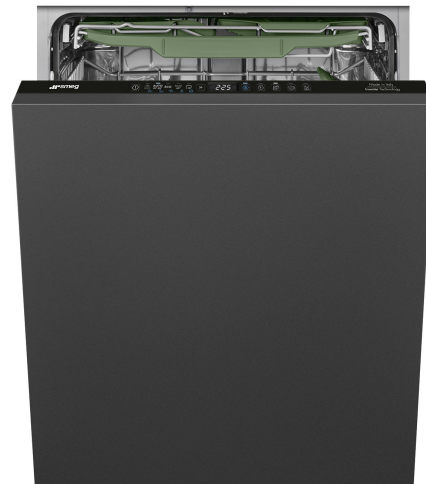

# STL7322BL

Tuoteryhmä	Astianpesukone
Myyntileveys	60 cm
Myyntikorkeus	82 cm
Asennuksen tyyppi	Integroitava
Keittiöpaneeli	Ei toimitettu
Korien lkm	3, FlexiDuo
Moottori	Inverteri 2.0
EAN-koodi	8017709357382

## Korit

Korin väri	Harmaa	Alakori	Kaksi laskettavaa tukea
Korin osien väri	Harmaa	Alemman korin lisävarusteet	MultiLoad
Kahva	Ylä- ja alakorissa	Alakorissa tippalukot	Kyllä
Ylemmässä korissa	Mukana 1 taitettava teline		
Ylemmän korin korkeus	Kolmessa tasossa		