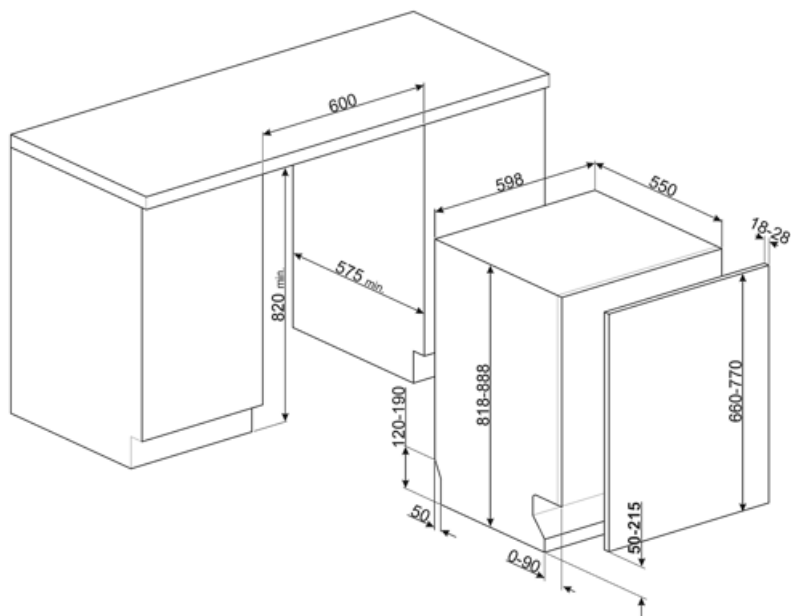

Nominell effekt 1800 W
Strøm 10 A
Spenning 220-240 V
Frekvens 50 Hz

Type tilkobling Single-fase
Lengde på ledning 140 cm
Støpseltype (F;E) Schuko