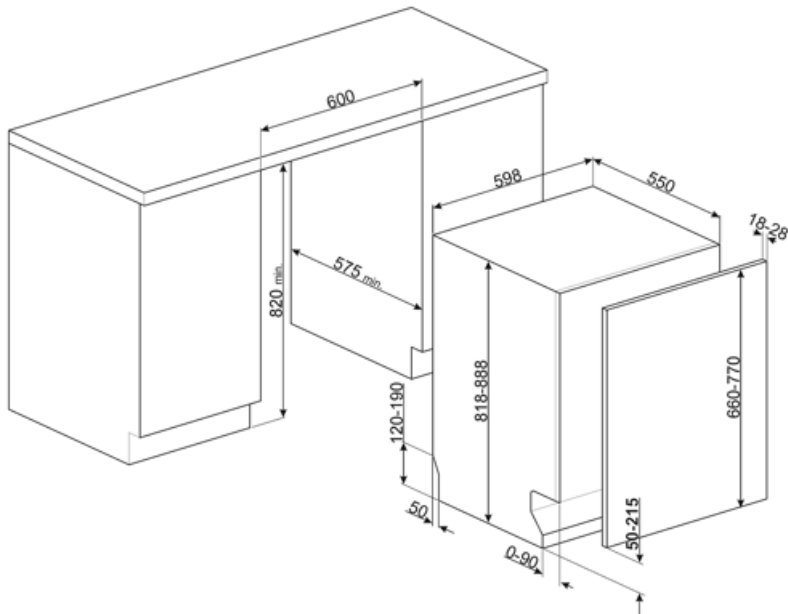

Anslutningseffekt	1800 W	Typ av anslutning	1-fas
Ström	10 A	Sladdens längd	140 cm
Spänning	220-240 V	Typ av kontakt	(F;E) Eurokontakt
Frekvens	50 Hz