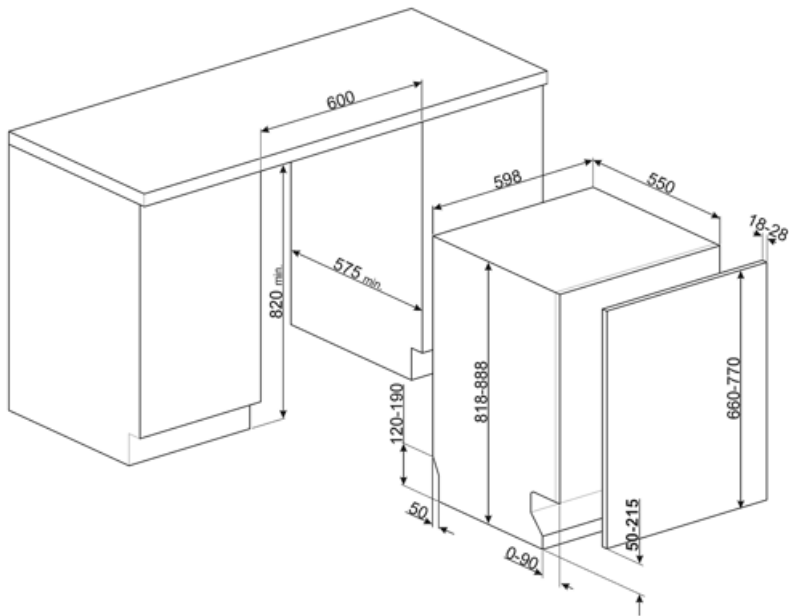

Ström	10 A	Sladdens längd	140 cm
Spänning	220-240 V	Typ av kontakt	(F;E) Eurokontakt
Frekvens	50 Hz